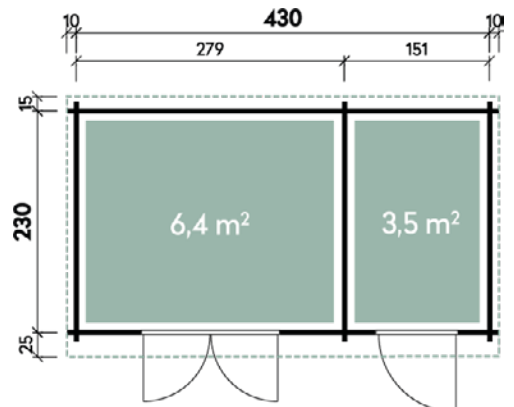

Geeltje 4323