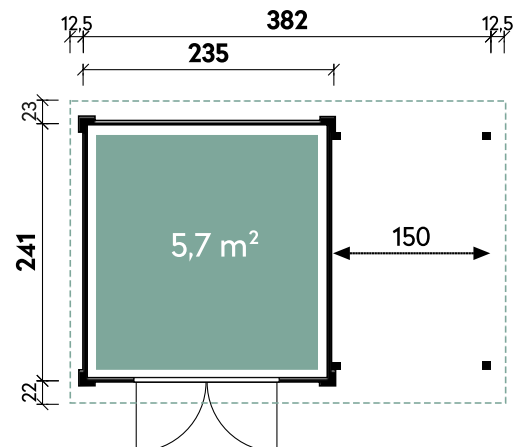

Pina	3024	3030
Artikelnummer	228 310	228 330
UVP Fracht* €	2.699 179	2.999 179
Farbe	Naturbelassen	Naturbelassen
Wandstärke	28 mm	28 mm
Gesamtmaß	340 x 280 cm	340 x 340 cm
Sockelmaß	300 x 240 cm	300 x 300 cm
Grundfläche	7,2 m ²	9 m ²
1 x Schiebetür	134 x 187 cm	134 x 187 cm
1 x Einzelfenster	77 x 32 cm	77 x 32 cm

Pina 3024 // Alle Modelle werden naturbelassen geliefert.

Leoni	4324	5824
Artikelnummer	228 410	228 420
UVP Fracht* €	3.299 179	3.599 179
Farbe	Naturbelassen	Naturbelassen
Wandstärke	28 mm	28 mm
Gesamtmaß	470 x 280 cm	620 x 280 cm
Sockelmaß	430 x 240 cm	580 x 240 cm
Grundfläche	10,3 m ²	13,9 m ²
1 x Schiebetür	134 x 187 cm	134 x 187 cm
1 x Einzelfenster	77 x 32 cm	77 x 32 cm

Pina 3030

Helena 3824 Anthrazit

✓ Mit Dachpappe

✓ Mit Fußboden

Alle Modellgrößen

Dachform	Gesamthöhe	Dachneigung	Fußbodenstärke	Spiegelverkehrte Montage möglich
Pultdach	213 cm	6°	19 mm	

Henna 2424

Artikelnummer	860 020
UVP Fracht* €	2.899 129
Farbe	Anthrazit
Wandstärke	28 mm
Gesamtmaß	260 x 286 cm
Sockelmaß	235 x 241 cm
Grundfläche	5,7 m ²
1 x Doppeltür	136 x 183 cm

Henna 2424 Anthrazit

Helena 3824 5324

Artikelnummer	861 110	861 210
UVP Fracht* €	3.499 179	3.799 179
Farbe	Anthrazit	Anthrazit
Wandstärke	28 mm	28 mm
Gesamtmaß	407 x 286 cm	555 x 286 cm
Sockelmaß	382 x 241 cm	530 x 241 cm
Grundfläche	9,2 m ²	12,8 m ²
1 x Doppeltür	136 x 183 cm	136 x 183 cm