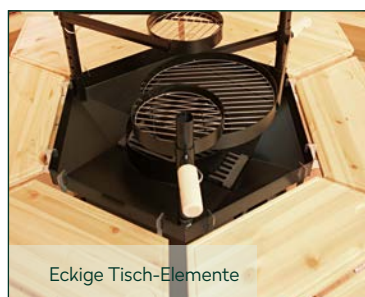

Kalle 3833 45 Eiche-Rustikal mit schwarzen Dachschindeln

Kalle | Inklusive

779 100

Eckige Tisch-Elemente

Kalle | Inklusive

779 250, 779 411, 779 412, 779 413

Runder Leimholztisch

Kalle 3833