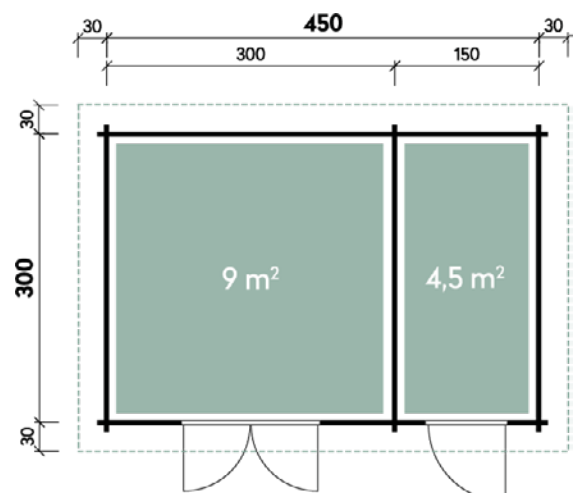

Gerlis 4530