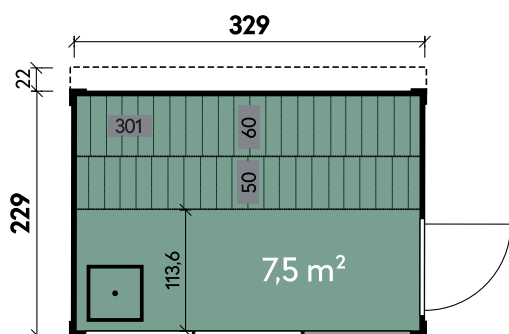

✓ Mit Ofenschutzgitter

✓ Mit Fußboden

✓ Wand- und Dachisolierung

Stina 3323

Artikelnummer	340 310	340 311	340 312	340 313
UVP | Fracht* €	8.599 | 329	10.349 | 329	10.349 | 329	10.349 | 329
Farbe	Naturbelassen	Anthrazit	Hellgrau	Kiefer
Wandstärke	75 mm	75 mm	75 mm	75 mm
Gesamtmaß	332 x 251 cm	332 x 251 cm	332 x 251 cm	332 x 251 cm
Sockelmaß	329 x 229 cm	329 x 229 cm	329 x 229 cm	329 x 229 cm
Grundfläche	7,5 m²	7,5 m²	7,5 m²	7,5 m²
Gesamthöhe	261 cm	261 cm	261 cm	261 cm
Dachform	Flachdach	Flachdach	Flachdach	Flachdach
Dachneigung	1°	1°	1°	1°
Fußbodenstärke	28 mm	28 mm	28 mm	28 mm
1 x Einzeltür	85 x 201 cm	85 x 201 cm	85 x 201 cm	85 x 201 cm
2 x Glaselemente	100 x 210 cm	100 x 210 cm	100 x 210 cm	100 x 210 cm
1 x Glaselement mit Sprossen	100 x 210 cm	100 x 210 cm	100 x 210 cm	100 x 210 cm