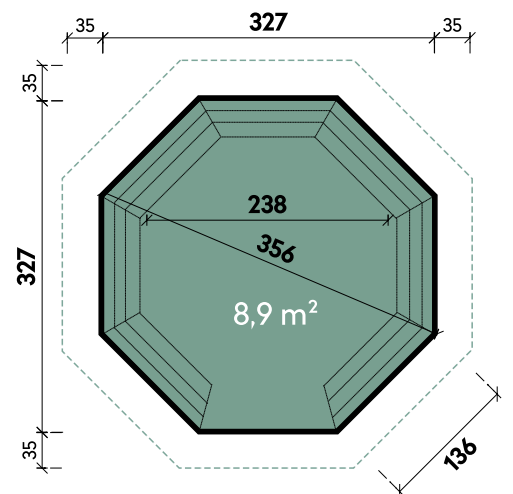

Alle Modellgrößen

Dachform Zeltdach	Gesamthöhe 288 cm	Dachneigung 26°
Kjel	3026	3333
Artikelnummer	675 120	675 170
UVP | Fracht* €	2.299 | 329	2.999 | 329
Farbe	Naturbelassen	Naturbelassen
Gesamtmaß	366 x 327 cm	397 x 397 cm
Sockelmaß	296 x 257 cm	327 x 327 cm
Grundfläche	5,7 m²	8,9 m²

Kjel 3333