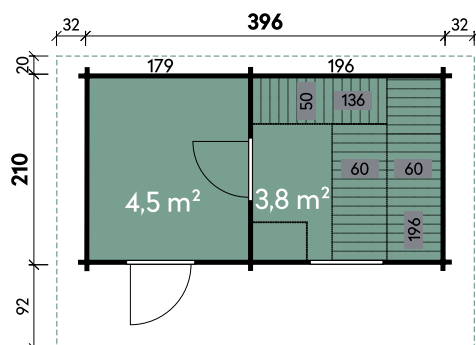

✓ Mit Ofenschutzgitter

✓ Mit Vorraum

✓ Mit Fußboden

✓ Spiegelverkehrte Montage möglich

Svanja 3921

Artikelnummer	350 130
UVP | Fracht* €	8.299 | 219
Farbe	Naturbelassen
Wandstärke	70 mm
Gesamtmaß	459 x 322 cm
Sockelmaß	396 x 210 cm
Grundfläche	8,3 m²
Gesamthöhe	280 cm
Dachform	Satteldach
Dachneigung	17°
Fußbodenstärke	28 mm
1 x Einzeltür	69 x 194 cm
1 x Einzeltür	75 x 187 cm
1 x Einzelfenster	69 x 74 cm

Swana 3921

Artikelnummer	350 140
UVP | Fracht* €	8.999 | 219
Farbe	Naturbelassen
Wandstärke	70 mm
Gesamtmaß	459 x 322 cm
Sockelmaß	396 x 292 cm
Grundfläche	8,3 m²
Gesamthöhe	280 cm
Dachform	Satteldach
Dachneigung	17°
Fußbodenstärke	28 mm
1 x Einzeltür	69 x 194 cm
1 x Einzeltür	75 x 187 cm
1 x Einzelfenster	69 x 74 cm