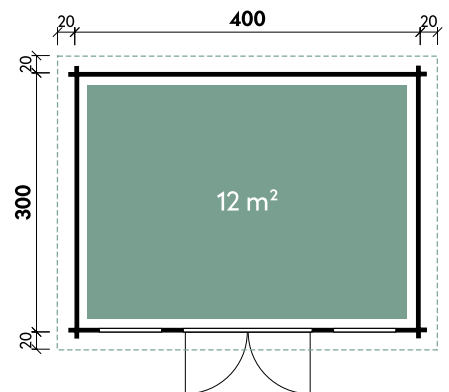

Maite 4030 mit zwei Fenstern