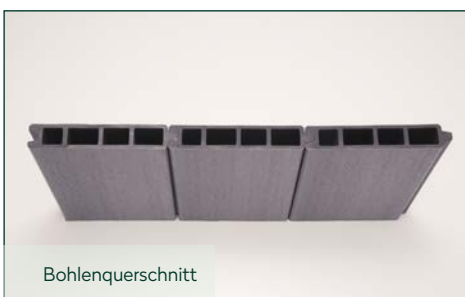

Bohlenquerschnitt