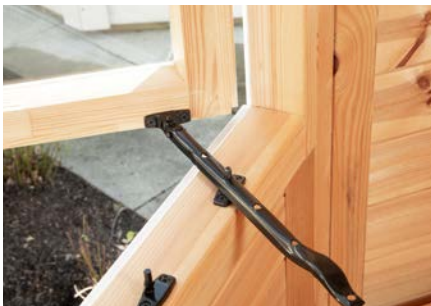

Blockbohle 42 mm

Einglassener Tür- bzw. Fensterfeststeller

Fenster und Türen aus gezinktem Leimholz

Fensteraussteller

Innenansicht Dach

Hochwertige Wand- und Dachelemente

Qualitätsmerkmale und Detailbilder Mads