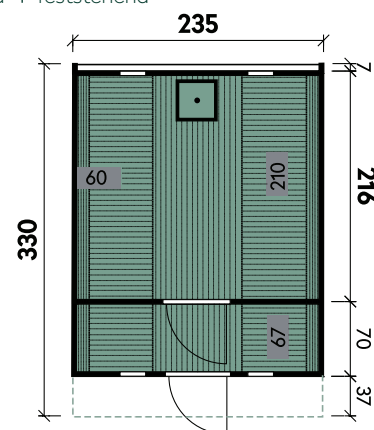

Detail

Saskia 2433