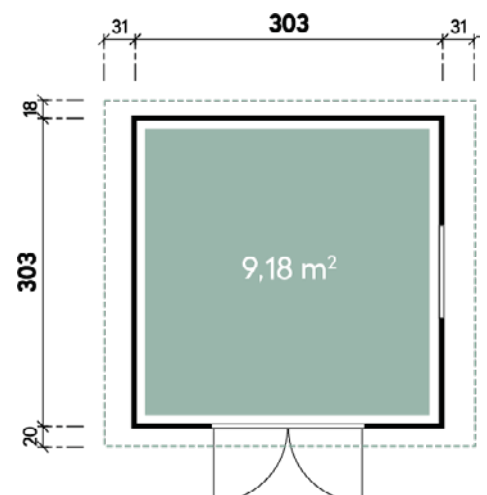

Jubiläum
40 Jahre
Finnhaus
Wolff

NEU

✓ Mit Dachrinne und Fallrohr

Terra 3030 28 Anthrazit/Hellgrau

Alle Modellgrößen

Dachform Pultdach	Gesamthöhe 237 cm	Dachneigung 6°	Spiegelverkehrte Montage möglich

Terra

3030

Artikelnummer	682 520
UVP	4.199 €
UVP Jubiläum | Fracht* €	3.799 | 179
Farbe	Anthrazit | Hellgrau
Wandstärke	28 mm
Gesamtmaß	363 x 340 cm
Sockelmaß	303 x 303 cm
Grundfläche	9,2 m²
1 x Doppeltür	139 x 190 cm
1 x Einzelfenster	87 x 38 cm

Terra 3030

**Individuelle
Gestaltungs
möglichkeiten durch
zweifarbige, wendbare
WPC-Wandbohlen in
Hellgrau und Anthrazit.**