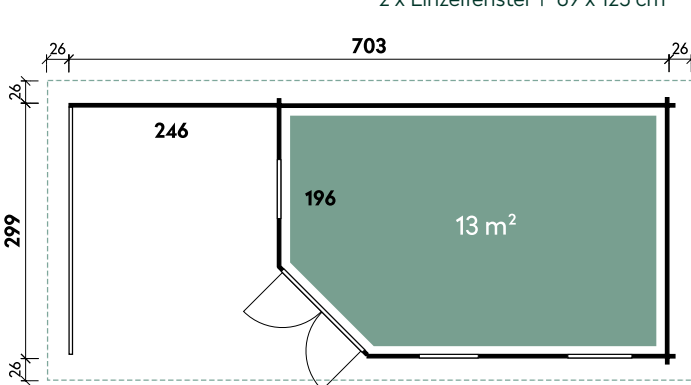

Annabel 7030