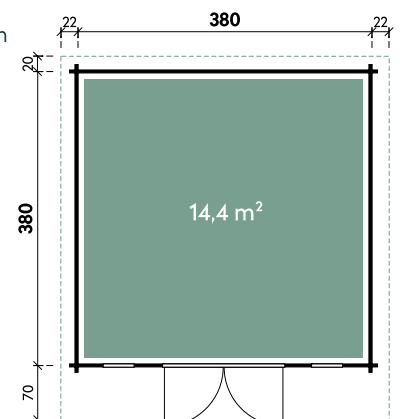

GUT & GÜNSTIG

✓ Mit Fußboden erhältlich

Alle Modellgrößen

Dachform Satteldach	Gesamthöhe 245 cm	Dachneigung 15°

Rona	3838	3838	3838	3838	3838	3838
Artikelnummer	840 540	840 547	850 051	851 051	850 052	851 052
UVP | Fracht* €	3.299 | 219	3.899 | 219	4.799 | 219	5.399 | 219	4.799 | 219	5.399 | 219
Farbe	Naturbelassen	Naturbelassen	Anthrazit	Anthrazit	Hellgrau	Hellgrau
Wandstärke	40 mm	40 mm	40 mm	40 mm	40 mm	40 mm
Fußbodenstärke	-	18 mm	-	18 mm	-	18 mm
Gesamtmaß	424 x 470 cm	424 x 470 cm	424 x 470 cm	424 x 470 cm	424 x 470 cm	424 x 470 cm
Sockelmaß	380 x 380 cm	380 x 380 cm	380 x 380 cm	380 x 380 cm	380 x 380 cm	380 x 380 cm
Grundfläche	14,4 m²	14,4 m²	14,4 m²	14,4 m²	14,4 m²	14,4 m²
1 x Doppeltür	139 x 188 cm	139 x 188 cm	139 x 188 cm	139 x 188 cm	139 x 188 cm	139 x 188 cm
2 x Einzelfenster	61 x 157 cm	61 x 157 cm	61 x 157 cm	61 x 157 cm	61 x 157 cm	61 x 157 cm

Rona 3838