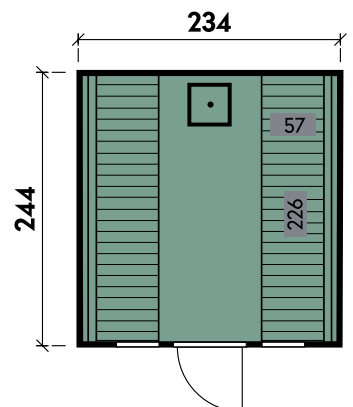

Stella	2324	2324	2324	2324	2324
Artikelnummer	340 825	340 820	340 821	340 822	340 823
UVP | Fracht* €	10.690 | 129	12.290 | 499	13.690 | 499	13.690 | 499	13.690 | 499
Materialart	Fichte	Fichte	Fichte	Fichte	Fichte
Saunabänke	U-Form	U-Form	U-Form	U-Form	U-Form
Anlieferung	Bausatz	montiert	montiert	montiert	montiert
Farbe	Naturbelassen	Naturbelassen	Anthrazit	Hellgrau	Kiefer
Elementstaerke	127 mm	127 mm	127 mm	127 mm	127 mm
Gesamtmaß (Ø x Länge)	234 x 244 cm	234 x 244 cm	234 x 244 cm	234 x 244 cm	234 x 244 cm
Grundfläche	5,7 m²	5,7 m²	5,7 m²	5,7 m²	5,7 m²
1 x Einzeltür	73 x 173 cm	73 x 173 cm	73 x 173 cm	73 x 173 cm	73 x 173 cm
2 x Einzelfenster	18 x 88 cm	18 x 88 cm	18 x 88 cm	18 x 88 cm	18 x 88 cm

Stella 2324