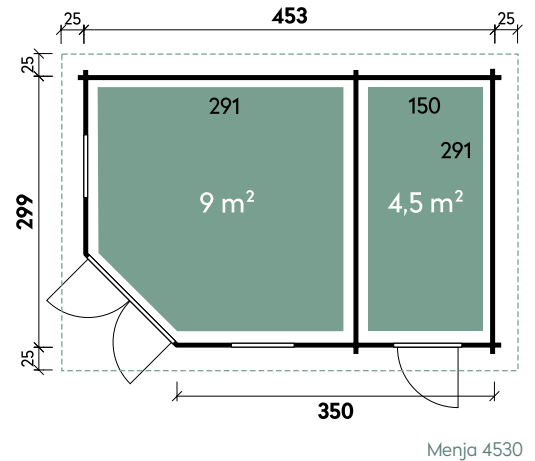

Melinda	7030	8030
Artikelnummer	537 110	537 160
UVP Fracht* €	6.699 329	6.999 329
Farbe	Naturbelassen	Naturbelassen
Wandstärke	40 mm	40 mm
Gesamtmaß	753 x 349 cm	853 x 349 cm
Sockelmaß	703 x 299 cm	803 x 299 cm
Grundfläche	21 m ²	24 m ²
1 x Doppeltür	134 x 187 cm	134 x 187 cm
3 x Einzelfenster	69 x 125 cm	69 x 125 cm

Melinda 7030 | Melinda 8030

✓ Mit Dachpappe

Malena 7030 40 // Alle Modelle werden naturbelassen geliefert.

Alle Modellgrößen

Dachform Flachdach	Gesamthöhe 228 cm	Dachneigung 2°	Fußbodenstärke 18 mm	Spiegelverkehrte Montage möglich
-----------------------	----------------------	-------------------	-------------------------	-------------------------------------

Malena	7030	8030
Artikelnummer	537 120	537 170
UVP	6.999 329	7.499 329
Farbe	Naturbelassen	Naturbelassen
Wandstärke	40 mm	40 mm
Gesamtmaß	753 x 349 cm	853 x 349 cm
Sockelmaß	703 x 299 cm	803 x 299 cm
Grundfläche	21 m ²	24 m ²
1 x Doppeltür	134 x 187 cm	134 x 187 cm
1 x Einzeltür	75 x 187 cm	75 x 187 cm
2 x Einzelfenster	69 x 125 cm	69 x 125 cm