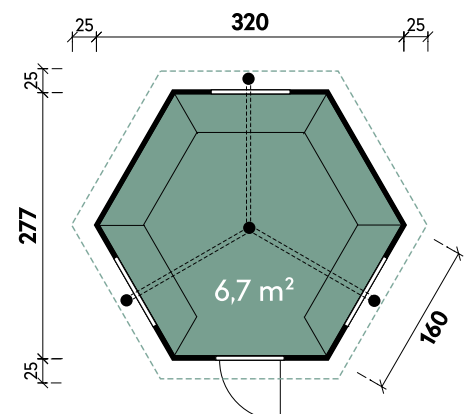

GUT & GÜNSTIG

✓ Vorgefertigte und fertig geschindelte Dachelemente

✓ Mit Fußboden

Kalle 3228 45 mit schwarzen Dachschindeln // Alle Modelle werden naturbelassen geliefert.

Alle Modellgrößen

Dachform	Gesamthöhe	Dachneigung	Fußbodenstärke
Zeltdach	320 cm	45°	18 mm

Kalle 3228

Artikelnummer	779 110
UVP | Fracht* €	4.899 | 329
Farbe	Naturbelassen
Wandstärke	45 mm
Gesamtmaß	370 x 327 cm
Sockelmaß	320 x 277 cm
Grundfläche	6,7 m²
1 x Einzeltür	71 x 151 cm
1 x Einzelfenster	82 x 44 cm
2 x Einzelfenster	feststehend

Kalle 3228