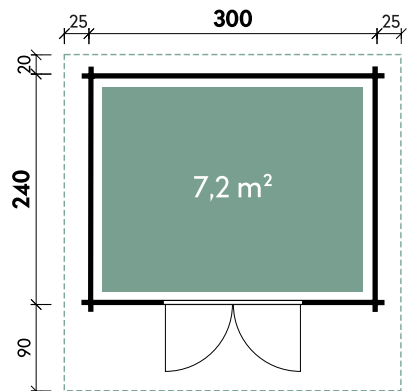

✓ Mit Fußboden

Alle Modellgrößen

Dachform	Fußbodenstärke
Satteldach	18 mm

Birka	2424	2432
Artikelnummer	234 010	234 020
UVP | Fracht* €	2.599 | 179	2.899 | 219
Farbe	Naturbelassen	Naturbelassen
Wandstärke	34 mm	34 mm
Gesamtmaß	300 x 330 cm	300 x 410 cm
Sockelmaß	240 x 240 cm	240 x 320 cm
Gesamthöhe	234 cm	234 cm
Dachneigung	14°	14°
Grundfläche	5,8 m²	7,7 m²
1 x Doppeltür	130 x 184 cm	130 x 184 cm

Maren	3024	3030
Artikelnummer	234 050	234 060
UVP | Fracht* €	2.899 | 179	3.299 | 219
Farbe	Naturbelassen	Naturbelassen
Wandstärke	34 mm	34 mm
Gesamtmaß	350 x 350 cm	350 x 440 cm
Sockelmaß	300 x 240 cm	300 x 300 cm
Gesamthöhe	263 cm	263 cm
Dachneigung	21°	21°
Grundfläche	7,2 m²	9 m²
1 x Doppeltür	130 x 184 cm	130 x 184 cm

Maren 3024