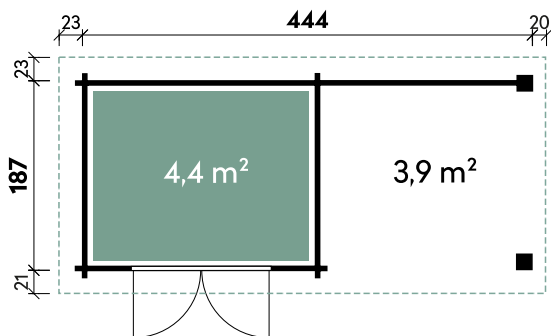

Belana 4419