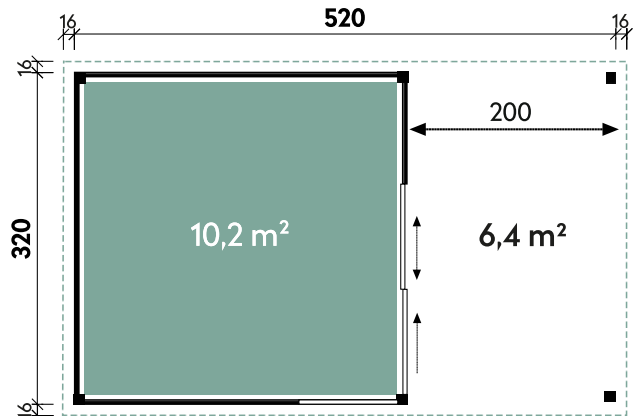

Starletta 5232