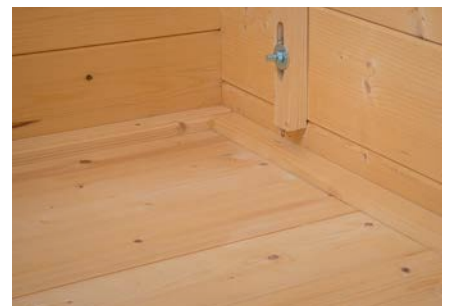

Fußbodendielen und -leisten