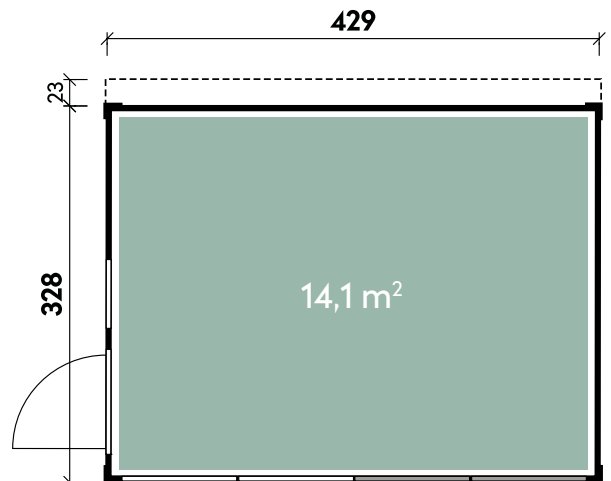

✓ Wand- und Dachisolierung

✓ Fußbodenisolierung

✓ Mit Fußboden

Alle Modellgrößen

Dachform Flachdach	Gesamthöhe 261 cm	Fußbodenstärke 28 mm	Spiegelverkehrte Montage möglich	

Cleo	4333	4333	4333	4333
Artikelnummer	340 455	340 458	340 457	340 456
UVP | Fracht* €	14.790 | 329	17.490 | 329	17.490 | 329	17.490 | 329
Farbe	Naturbelassen	Kiefer	Hellgrau	Anthrazit
Wandstärke	75 mm	75 mm	75 mm	75 mm
Gesamtmaß	432 x 351 cm	432 x 351 cm	432 x 351 cm	432 x 351 cm
Sockelmaß	429 x 328 cm	429 x 328 cm	429 x 328 cm	429 x 328 cm
Grundfläche	14,1 m²	14,1 m²	14,1 m²	14,1 m²
1 x Element mit Einzeltür	91 x 201 cm	91 x 201 cm	91 x 201 cm	91 x 201 cm
2 x Glaselement mit Sprossen	feststehend	feststehend	feststehend	feststehend
2 x Glaselement	feststehend	feststehend	feststehend	feststehend
1 x Element mit Fenster	77 x 51 cm	77 x 51 cm	77 x 51 cm	77 x 51 cm

Cleo 4333