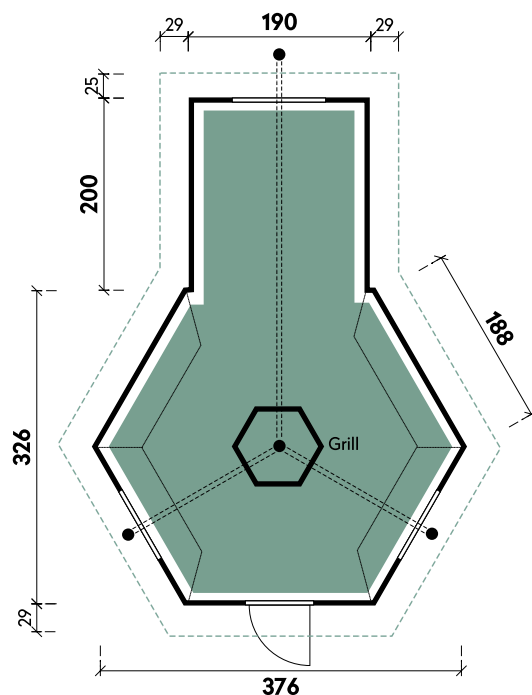

PREMIUM

Alle Modellgrößen

Dachform Zeltdach	Gesamthöhe 364 cm	Dachneigung 45°	Fußbodenstärke 18 mm

Jonte	3833
Artikelnummer	779 140
UVP | Fracht* €	9.299 | 329
Farbe	Naturbelassen
Wandstärke	45 mm
Gesamtmaß	436 x 576 cm
Sockelmaß	376 x 520 cm
Grundfläche	13,2 m²
1 x Einzeltür	71 x 165 cm
2 x Einzelfenster	82 x 44 cm
1 x Einzelfenster	feststehend

Samu	3858
Artikelnummer	779 160
UVP | Fracht* €	10.790 | 329
Farbe	Naturbelassen
Wandstärke	45 mm
Gesamtmaß	436 x 630 cm
Sockelmaß	376 x 570 cm
Grundfläche	14,2 m²
1 x Einzeltür	62 x 183 cm
1 x Einzeltür	71 x 165 cm
2 x Einzelfenster	82 x 44 cm
1 x Einzelfenster	zum öffnen

Zusatzraum mit feststehendem Fenster

Zusatz-Saunaraum mit Saunabänken und Fenster zum Öffnen

Jonte 3833