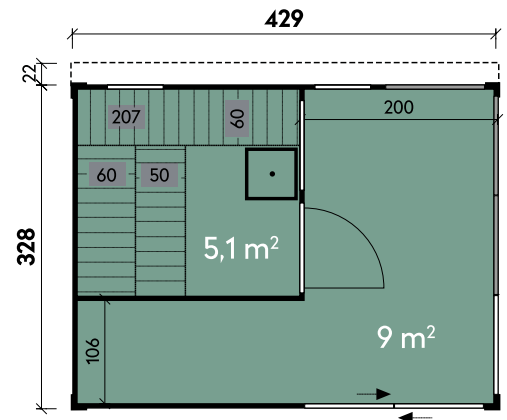

✓ Mit Ofenschutzgitter

✓ Mit Vorraum

✓ Mit Fußboden

✓ Wand- und Dachisolierung

Smilla 4333 Naturbelassen

Smilla 4333 Anthrazit

Smilla 4333

Artikelnummer	340 330	340 331	340 332	340 333
UVP Fracht* €	14.890 329	17.990 329	17.990 329	17.990 329
Farbe	Naturbelassen	Anthrazit	Hellgrau	Kiefer
Wandstärke	75 mm	75 mm	75 mm	75 mm
Gesamtmaß	432 x 351 cm	432 x 351 cm	432 x 351 cm	432 x 351 cm
Sockelmaß	429 x 328 cm	429 x 328 cm	429 x 328 cm	429 x 328 cm
Grundfläche	14,1 m ²	14,1 m ²	14,1 m ²	14,1 m ²
Gesamthöhe	261 cm	261 cm	261 cm	261 cm
Dachform	Flachdach	Flachdach	Flachdach	Flachdach
Dachneigung	1°	1°	1°	1°
Fußbodenstärke	28 mm	28 mm	28 mm	28 mm
1 x Einzeltür	60 x 180 cm	60 x 180 cm	60 x 180 cm	60 x 180 cm
1 x Element mit Schiebetür	91 x 201 cm	91 x 201 cm	91 x 201 cm	91 x 201 cm
1 x Glaselement	100 x 210 cm	100 x 210 cm	100 x 210 cm	100 x 210 cm
2 x Glaselemente mit Sprossen	100 x 210 cm	100 x 210 cm	100 x 210 cm	100 x 210 cm