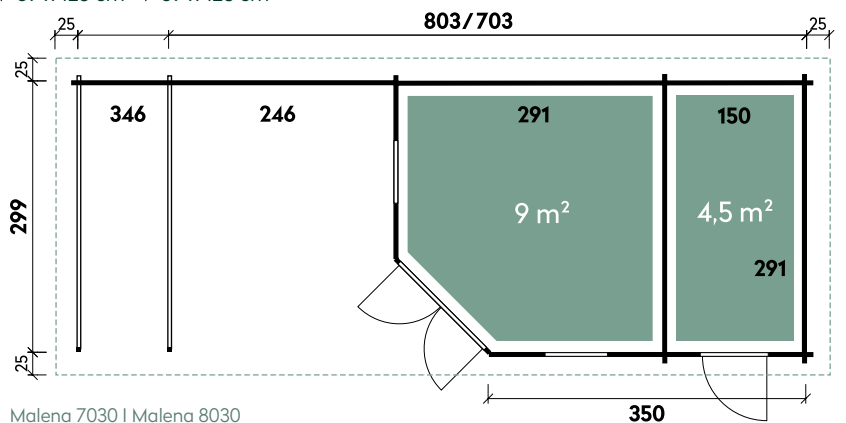

Melinda	7030	8030
Artikelnummer	537 110	537 160
UVP Fracht* €	6.699 329	6.999 329
Farbe	Naturbelassen	Naturbelassen
Wandstärke	40 mm	40 mm
Gesamtmaß	753 x 349 cm	853 x 349 cm
Sockelmaß	703 x 299 cm	803 x 299 cm
Grundfläche	21 m ²	24 m ²
1 x Doppeltür	134 x 187 cm	134 x 187 cm
3 x Einzelfenster	69 x 125 cm	69 x 125 cm

Melinda 7030 | Melinda 8030

✓ Mit Dachpappe

Malena 7030 40 // Alle Modelle werden naturbelassen geliefert.

Alle Modellgrößen

Dachform Flachdach	Gesamthöhe 228 cm	Dachneigung 2°	Fußbodenstärke 18 mm	Spiegelverkehrte Montage möglich
-----------------------	----------------------	-------------------	-------------------------	-------------------------------------

Malena	7030	8030
Artikelnummer	537 120	537 170
UVP	6.999 329	7.499 329
Farbe	Naturbelassen	Naturbelassen
Wandstärke	40 mm	40 mm
Gesamtmaß	753 x 349 cm	853 x 349 cm
Sockelmaß	703 x 299 cm	803 x 299 cm
Grundfläche	21 m ²	24 m ²
1 x Doppeltür	134 x 187 cm	134 x 187 cm
1 x Einzeltür	75 x 187 cm	75 x 187 cm
2 x Einzelfenster	69 x 125 cm	69 x 125 cm