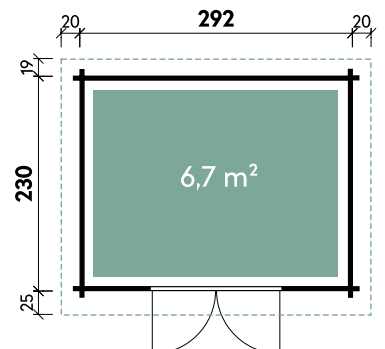

GUT & GÜNSTIG

Alle Modellgrößen

Dachform Pultdach	Gesamthöhe 217 cm	Dachneigung 5°	Spiegelverkehrte Montage möglich

Geesa	2923	2923
Artikelnummer	528 310	528 317
UVP | Fracht* €	1.599 | 179	1.899 | 179
Farbe	Naturbelassen	Naturbelassen
Wandstärke	28 mm	28 mm
Fußbodenstärke	-	18 mm
Gesamtmaß	332 x 274 cm	332 x 274 cm
Sockelmaß	292 x 230 cm	292 x 230 cm
Grundfläche	6,7 m²	6,7 m²
1 x Doppeltür	142 x 179 cm	142 x 179 cm

Geesa 2923