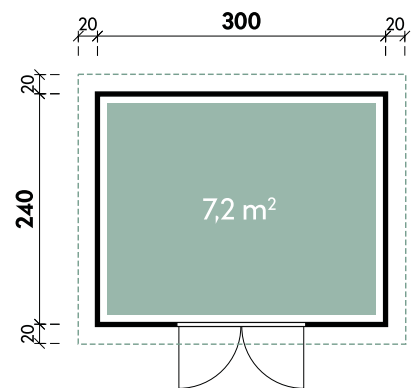

NEU

GUT & GÜNSTIG

✓ Mit Fußboden erhältlich

Alle Modellgrößen

Dachform Pulldach	Gesamthöhe 222 cm	Dachneigung 9° / 8°	Spiegelverkehrte Montage möglich

Luca	2020	2020	2720	2720	3024	3024
Artikelnummer	228 270	228 277	228 290	228 297	228 350	228 357
UVP | Fracht* €	1.299 | 99	1.499 | 99	1.599 | 179	1.849 | 179	1.899 | 179	2.199 | 179
Farbe	Naturbelassen	Naturbelassen	Naturbelassen	Naturbelassen	Naturbelassen	Naturbelassen
Wandstärke	28 mm	28 mm	28 mm	28 mm	28 mm	28 mm
Fußbodenstärke	-	18 mm	-	18 mm	-	18 mm
Gesamtmaß	232 x 240 cm	232 x 240 cm	310 x 240 cm	310 x 240 cm	340 x 280 cm	340 x 280 cm
Sockelmaß	200 x 200 cm	200 x 200 cm	270 x 200 cm	270 x 200 cm	300 x 240 cm	300 x 240 cm
Grundfläche	4 m²	4 m²	5,4 m²	5,4 m²	7,2 m²	7,2 m²
1 x Doppeltür	134 x 186 cm	134 x 186 cm	134 x 186 cm	134 x 186 cm	134 x 186 cm	134 x 186 cm

Luca 3024