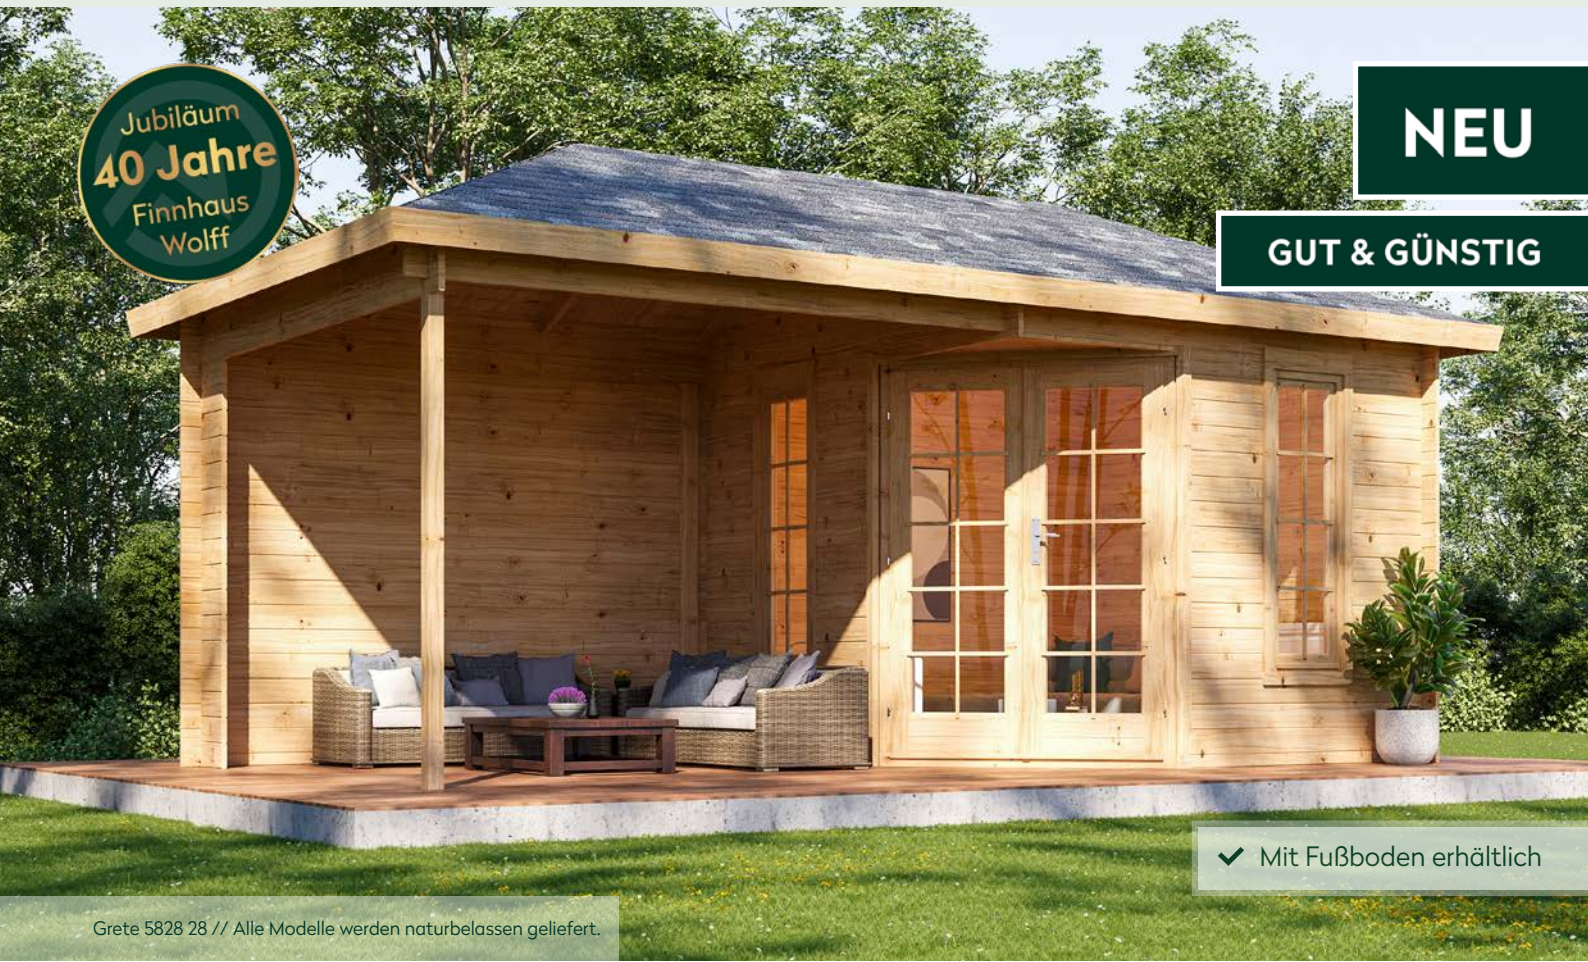

NEU

GUT & GÜNSTIG

✓ Mit Fußboden erhältlich

Grete 5828 28 // Alle Modelle werden naturbelassen geliefert.

Alle Modellgrößen

Dachform Walmdach	Gesamthöhe 274 cm	Dachneigung 22°	Spiegelverkehrte Montage möglich
----------------------	----------------------	--------------------	-------------------------------------