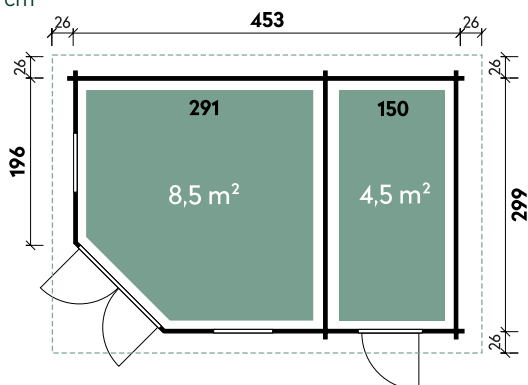

✓ Mit Fußboden

Alle Modellgrößen

Dachform	Gesamthöhe	Dachneigung	Fußbodenstärke	Spiegelverkehrte Montage möglich
Walmdach	284 cm	22°	18 mm	

Abbe	4530	Alba	4530
Artikelnummer	536 050	Artikelnummer	536 060
UVP | Fracht* €	5.499 | 329	UVP | Fracht* €	4.999 | 329
Farbe	Naturbelassen	Farbe	Naturbelassen
Wandstärke	40 mm	Wandstärke	40 mm
Gesamtmaß	505 x 351 cm	Gesamtmaß	505 x 351 cm
Sockelmaß	453 x 299 cm	Sockelmaß	453 x 299 cm
Grundfläche	13 m²	Grundfläche	13 m²
1 x Einzeltür	75 x 187 cm	1 x Doppeltür	134 x 187 cm
1 x Doppeltür	134 x 187 cm	3 x Einzelfenster	69 x 125 cm
2 x Einzelfenster	69 x 125 cm		

Abbe 4530