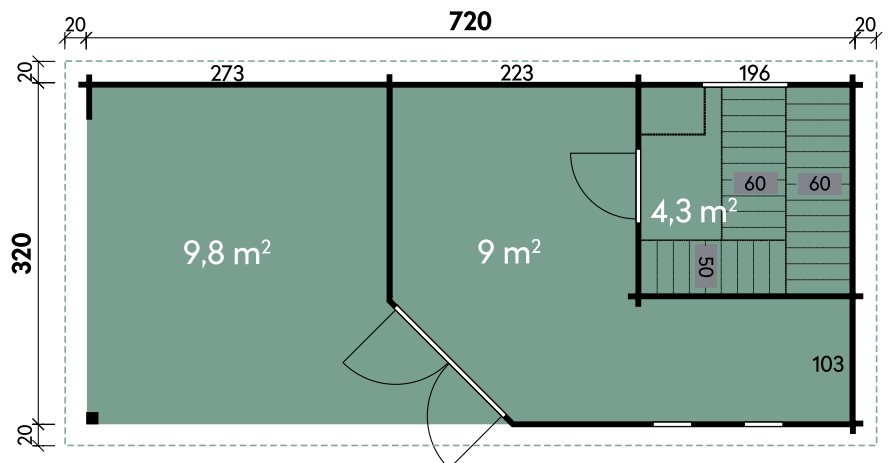

✓ Mit Dachpappe

✓ Mit Ofenschutzgitter

✓ Mit Vorraum

✓ Mit Fußboden

✓ Spiegelverkehrte Montage möglich

Silla 7232

Artikelnummer	350 160
UVP | Fracht* €	14.990 | 329
Farbe	Naturbelassen
Wandstärke	70 mm
Gesamtmaß	760 x 360 cm
Sockelmaß	720 x 320 cm
Grundfläche	2,3 m²
Gesamthöhe	257 cm
Dachform	Flachdach
Dachneigung	2°
Fußbodenstärke	28 mm
1 x Doppeltür	145 x 199 cm
1 x Einzeltür	69 x 194 cm
2 x Einzelfenster	36 x 162 cm
1 x Einzelfenster	76 x 34 cm

Detail