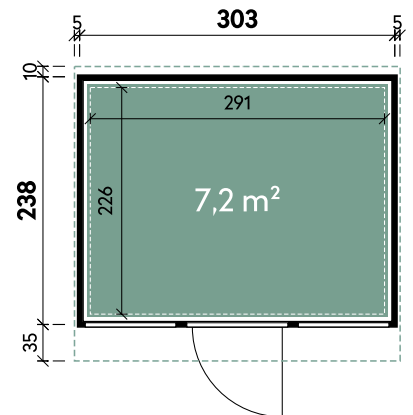

Alle Modellgrößen

Dachform Pultdach	Gesamthöhe 232 cm	Dachneigung 6°

Frey	3024	3024	3024
Artikelnummer	460 031	460 032	460 033
UVP | Fracht* €	3.879 | 129	3.879 | 129	3.879 | 129
Farbe	Schwarz	Grau	Anthrazit
Gesamtmaß	313 x 283 cm	313 x 283 cm	313 x 283 cm
Sockelmaß	303 x 238 cm	303 x 238 cm	303 x 238 cm
Grundfläche	7,2 m²	7,2 m²	7,2 m²
1 x Einzeltür	95 x 194 cm	95 x 194 cm	95 x 194 cm

Finn	3024	3024	3024
Artikelnummer	460 041	460 042	460 043
UVP | Fracht* €	4.299 | 129	4.299 | 129	4.299 | 129
Farbe	Schwarz	Grau	Anthrazit
Gesamtmaß	313 x 283 cm	313 x 283 cm	313 x 283 cm
Sockelmaß	303 x 238 cm	303 x 238 cm	303 x 238 cm
Grundfläche	7,2 m²	7,2 m²	7,2 m²
1 x Doppeltür	160 x 194 cm	160 x 194 cm	160 x 194 cm

Auszug Zubehör

Frey 3024