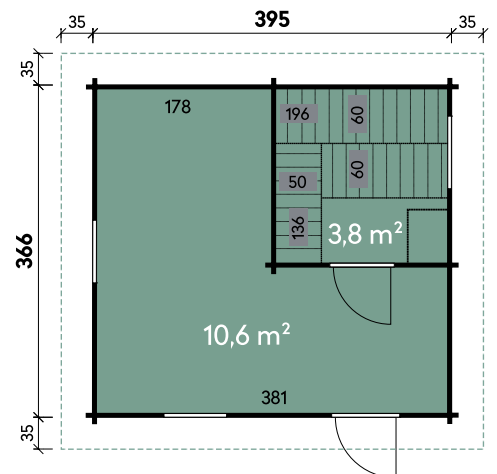

✓ Mit Dachpappe

✓ Mit Ofenschutzgitter

✓ Mit Vorraum

✓ Mit Fußboden

Sarah 4037 mit Halbglastür

Artikelnummer	350 190
UVP | Fracht* €	11.490 | 329
Farbe	Naturbelassen
Wandstärke	70 mm
Gesamtmaß	465 x 436 cm
Sockelmaß	395 x 366 cm
Grundfläche	14,4 m²
Gesamthöhe	257 cm
Dachform	Pulldach
Dachneigung	2°
Fußbodenstärke	28 mm
1 x Einzeltür	75 x 187 cm
1 x Einzeltür	69 x 194 cm
1 x Einzelfenster	76 x 34 cm
2 x Einzelfenster	69 x 74 cm

Sarah 4037 mit Vollglastür

Artikelnummer	350 195
UVP | Fracht* €	11.490 | 329
Farbe	Naturbelassen
Wandstärke	70 mm
Gesamtmaß	465 x 436 cm
Sockelmaß	395 x 366 cm
Grundfläche	14,4 m²
Gesamthöhe	257 cm
Dachform	Pulldach
Dachneigung	2°
Fußbodenstärke	28 mm
1 x Einzeltür	75 x 187 cm
1 x Einzeltür	69 x 194 cm
1 x Einzelfenster	76 x 34 cm
2 x Einzelfenster	69 x 74 cm