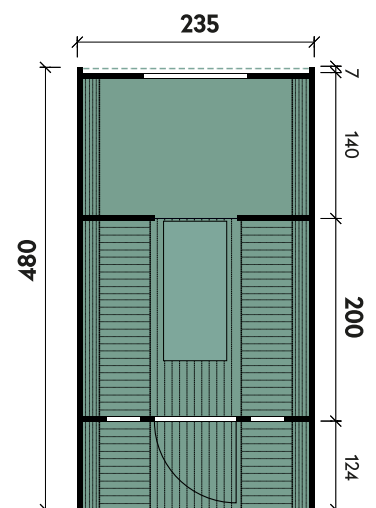

Christian 2448

*Endkundenfracht, siehe Seite 6