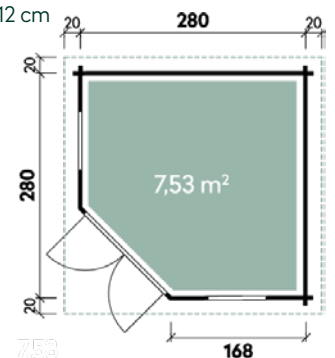

NEU

GUT & GÜNSTIG

✓ Mit Fußboden erhältlich

Gena 3333 40 // Alle Modelle werden naturbelassen geliefert.

Alle Modellgrößen

Dachform	Gesamthöhe	Dachneigung
Walmdach	257 cm	15°

Alle Modellgrößen

Dachform	Gesamthöhe	Dachneigung
Walmdach	284 cm	18°

Genia	2828	2828
Artikelnummer	828 100	828 107
UVP	2.599 €	2.949 €
UVP Jubiläum | Fracht*	2.299 | 219	2.649 | 219
Farbe	Naturbelassen	Naturbelassen
Wandstärke	28 mm	28 mm
Fußbodenstärke	-	18 mm
Gesamtmaß	320 x 320 cm	320 x 320 cm
Sockelmaß	280 x 280 cm	280 x 280 cm
Grundfläche	7,5 m²	7,5 m²
1 x Doppeltür	142 x 179 cm	142 x 179 cm
2 x Einzelfenster	61 x 112 cm	61 x 112 cm

Genia	3333	3333
Artikelnummer	840 170	840 177
UVP	3.899 €	4.299 €
UVP Jubiläum | Fracht*	3.499 | 219	3.899 | 219
Farbe	Naturbelassen	Naturbelassen
Wandstärke	40 mm	40 mm
Fußbodenstärke	-	18 mm
Gesamtmaß	380 x 380 cm	380 x 380 cm
Sockelmaß	330 x 330 cm	330 x 330 cm
Grundfläche	10,3 m²	10,3 m²
1 x Doppeltür	140 x 179 cm	140 x 179 cm
2 x Einzelfenster	61 x 112 cm	61 x 112 cm

Genia 2828