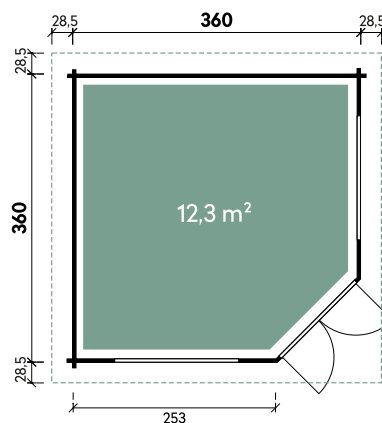

Alle Modellgrößen

Dachform Walmdach	Gesamthöhe 289 cm	Dachneigung 21°	Fußbodenstärke 18 mm	Spiegelverkehrte Montage möglich

Morla	3030	3636
Artikelnummer	544 110	544 120
UVP | Fracht* €	4.499 | 179	5.399 | 219
Farbe	Naturbelassen	Naturbelassen
Wandstärke	44 mm	44 mm
Gesamtmaß	357 x 357 cm	417 x 417 cm
Sockelmaß	300 x 300 cm	360 x 360 cm
Grundfläche	8,3 m²	12,3 m²
1 x Doppeltür	134 x 187 cm	134 x 187 cm
2 x Doppelfenster	-	135 x 97 cm
2 x Einzelfenster	64 x 97 cm	-

Kira	3030	3636	4040
Artikelnummer	544 200	544 210	544 220
UVP | Fracht* €	4.399 | 219	5.499 | 219	5.999 | 219
Farbe	Naturbelassen	Naturbelassen	Naturbelassen
Wandstärke	44 mm	44 mm	44 mm
Gesamtmaß	358 x 358 cm	418 x 418 cm	453 x 453 cm
Sockelmaß	300 x 300 cm	360 x 360 cm	395 x 395 cm
Grundfläche	8,3 m²	12,3 m²	14,9 m²
1 x Doppeltür	134 x 187 cm	134 x 187 cm	134 x 187 cm
2 x Einzelfenster	63 x 162 cm	63 x 162 cm	63 x 162 cm

Morla 3636