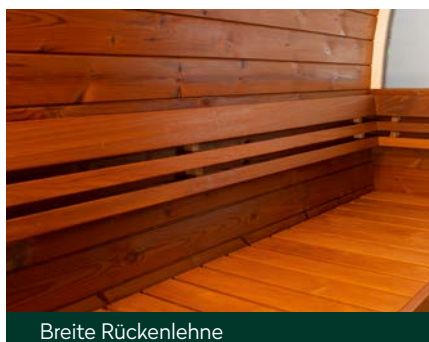

Breite Rückenlehne