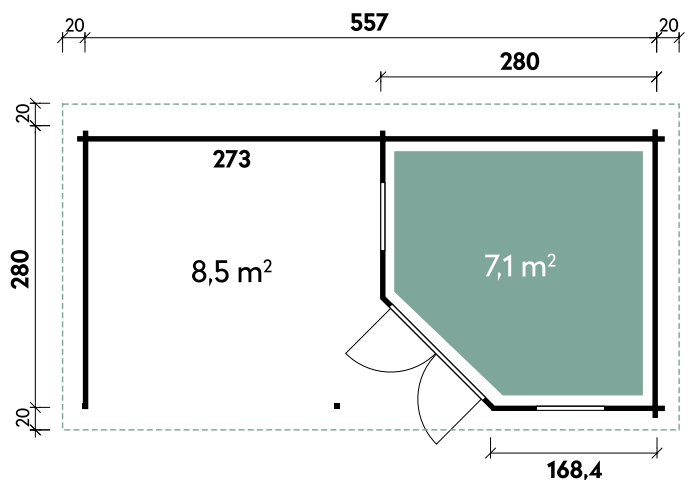

Jubiläum
40 Jahre
Finnhaus
Wolff

NEU

GUT & GÜNSTIG

✓ Mit Fußboden erhältlich

Alle Modellgrößen

Dachform	Gesamthöhe	Dachneigung
Flachdach	228 cm	2°

Gleda	5628	5628
Artikelnummer	537 200	537 207
UVP	4.399 €	4.899 €
UVP Jubiläum | Fracht* €	3.999 | 329	4.499 | 329
Farbe	Naturbelassen	Naturbelassen
Wandstärke	40 mm	40 mm
Fußbodenstärke	-	18 mm
Gesamtmaß	597 x 320 cm	597 x 320 cm
Sockelmaß	557 x 280 cm	557 x 280 cm
Grundfläche	15,6 m²	15,6 m²
1 x Doppeltür	138 x 176 cm	138 x 176 cm
2 x Einzelfenster	64 x 103 cm	64 x 103 cm