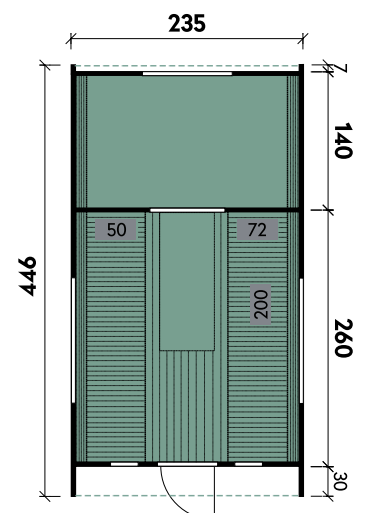

Casper 2445