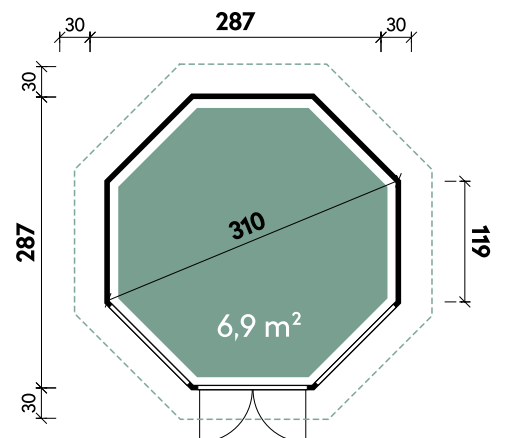

Anders 2828