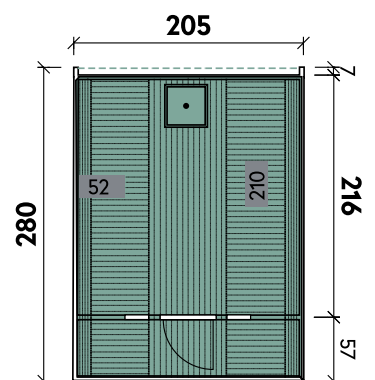

Sila	2128	2128	2128	2128	2128
Artikelnummer	310 285	310 280	311 721	311 722	311 723
UVP | Fracht* €	3.899 | 129	5.899 | 499	6.199 | 499	6.199 | 499	6.199 | 499
Materialart	Fichte	Fichte	Fichte	Fichte	Fichte
Anlieferung	Bausatz	montiert	montiert	montiert	montiert
Farbe	Naturbelassen	Naturbelassen	Hellgrau	Kiefer	Walnuss
Wandstärke	42 mm	42 mm	42 mm	42 mm	42 mm
Gesamtmaß (Ø x Länge)	205 x 280 cm	205 x 280 cm	205 x 280 cm	205 x 280 cm	205 x 280 cm
Grundfläche	5,7 m²	5,7 m²	5,7 m²	5,7 m²	5,7 m²
1 x Einzeltür	50 x 156 cm	50 x 156 cm	50 x 156 cm	50 x 156 cm	50 x 156 cm
2 x Einzelfenster	feststehend	feststehend	feststehend	feststehend	feststehend

Detail

Sila 2128