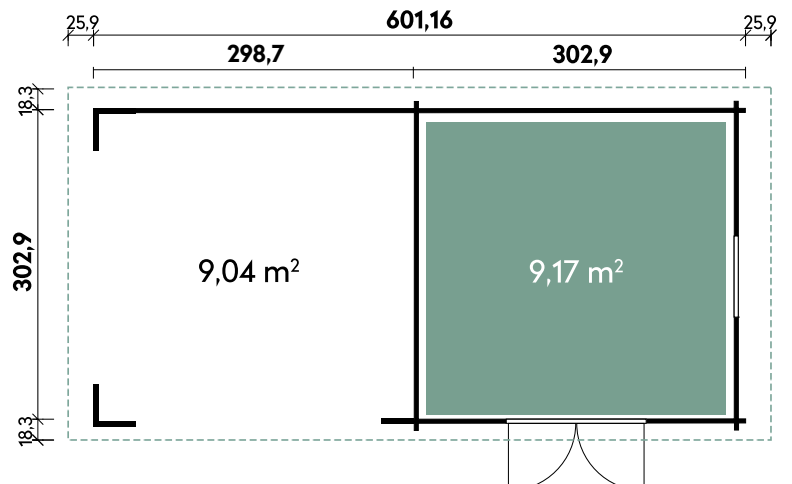

Jubiläum
40 Jahre
Finnhaus
Wolff

NEU

✓ Mit Dachrinne und 2 Fallrohren

Tona 6030 28 Anthrazit

Alle Modellgrößen

Dachform Pulldach	Gesamthöhe 252 cm	Dachneigung 6°	Spiegelverkehrte Montage möglich

Tona	6030	6030
Artikelnummer	682 600	682 610
UVP	6.399 €	6.399 €
UVP Jubiläum | Fracht* €	5.799 | 179	5.799 | 179
Farbe	Anthrazit	Hellgrau
Wandstärke	28 mm	28 mm
Gesamtmaß	653 x 340 cm	653 x 340 cm
Sockelmaß	602 x 303 cm	602 x 303 cm
Grundfläche	18,2 m²	18,2 m²
1 x Doppeltür	139 x 190 cm	139 x 190 cm
1 x Einzelfenster	87 x 38 cm	87 x 38 cm

Tona 6030