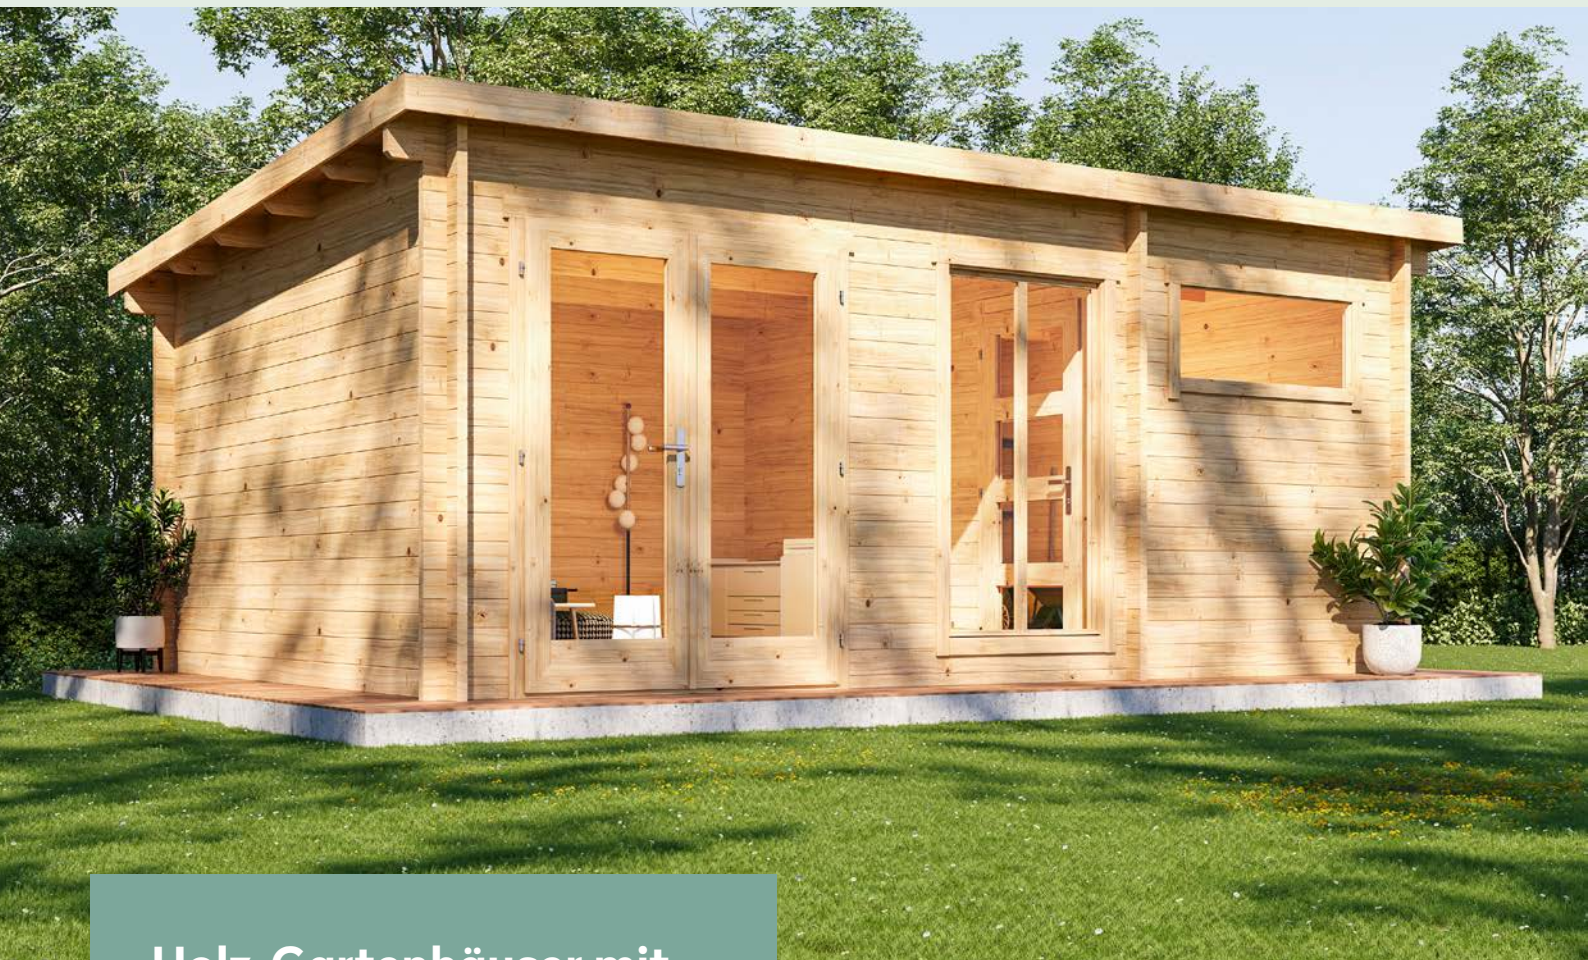

Holz-Gartenhäuser mit Pultdach

Sie möchten mit Ihrem neuen Gartenhaus gleich zwei Fliegen mit einer Klappe schlagen? Und zwar einerseits: Einen Ort schaffen, um vom Alltag abschalten zu können. Tagsüber mit Schutz vor Sonne. Abends als gemütliche Ecke. Für Sie alleine. Und auch für Stunden zu zweit oder mit Freunden. Andererseits benötigen Sie eine Menge Stauraum. Für Gartenutensilien, Liegen oder den Sonnenschirm. Was auch immer Sie verstecken möchten.

Holen Sie sich ein Qualitätshaus mit Seitendach. So haben Sie nicht nur innen genug Platz. Sondern auch einen überdachten Bereich im Grünen. Bei drei Modellen können Sie sogar aus verschiedenen Türen Ihren Favoriten wählen – von Vollholz bis Milchglas. In punkto Dach? Hier stehen Ihnen Pultdach, Stufendach, Satteldach und Flachdach zur Auswahl. Bestimmte Modelle sind werksseitig bereits farbbehandelt.

Allgemeine Produktinformationen

Bauweisen:	Blockbohlen
Wandstärken:	28 mm, 34 mm, 40 mm und 44 mm
Dachformen:	Pultdach und Stufendach

Farbbehandlung deckend

	Anthrazit
	Hellgrau