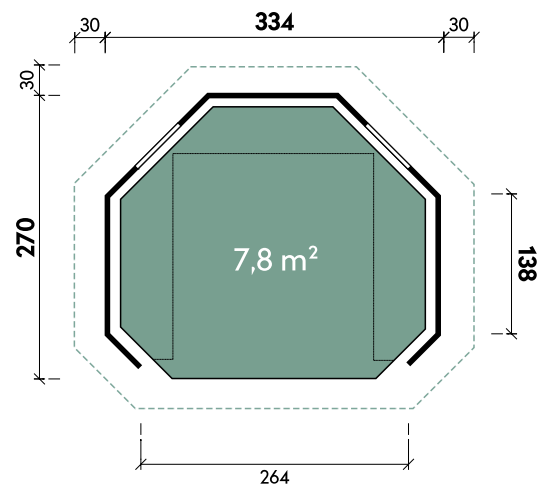

✓ Fenster mit Sicherheitsglas

Alle Modellgrößen

Dachform Zeltdach	Gesamthöhe 250 cm	Dachneigung 36°

Wanja	3327	3327	3327
Artikelnummer	660 300	660 421	660 422
UVP | Fracht* €	3.599 | 329	4.648 | 329	4.648 | 329
Farbe	Naturbelassen	Betongrau	Eiche-Rustikal
Wandstärke	45 mm	45 mm	45 mm
Gesamtmaß	394 x 325 cm	394 x 325 cm	394 x 325 cm
Sockelmaß	334 x 270 cm	334 x 270 cm	334 x 270 cm
Grundfläche	7,8 m²	7,8 m²	7,8 m²
2 x Einzelfenster	feststehend	feststehend	feststehend

Wanja mit Grill	3327	3327	3327
Artikelnummer	660 310	660 431	660 432
UVP | Fracht* €	5.699 | 329	6.648 | 329	6.648 | 329
Farbe	Naturbelassen	Betongrau	Eiche-Rustikal
Wandstärke	45 mm	45 mm	45 mm
Gesamtmaß	394 x 325 cm	394 x 325 cm	394 x 325 cm
Sockelmaß	334 x 270 cm	334 x 270 cm	334 x 270 cm
Grundfläche	7,8 m²	7,8 m²	7,8 m²
2 x Einzelfenster	feststehend	feststehend	feststehend

Wanja 3327