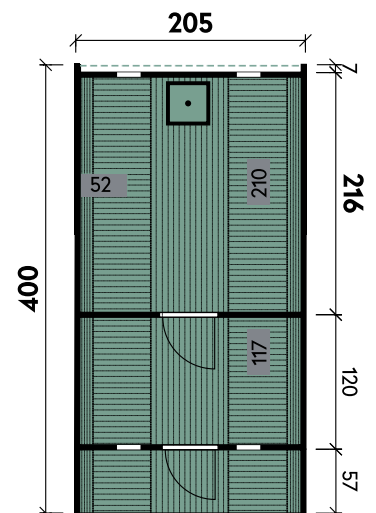

Detail

Sida 2140

PREMIUM

✓ Mit Dachschindeln

✓ Mit Ofenschutzgitter

✓ Mit Fußboden

Carol 2123 Bausatz mit geraden Bänken und Holzrückwand

Conrad	2123	2123	2123	2123	2123	2123	2123	2123
Artikelnummer	314 010	314 020	314 030	314 040	314 050	314 060	314 070	314 080
UVP Fracht* €	3.999 99	4.599 99	5.299 99	5.999 99	4.399 99	5.599 99	6.199 99	6.899 99
Materialart	Fichte	Fichte	Thermoholz	Thermoholz	Fichte	Fichte	Thermoholz	Thermoholz
Rückwand	Holz	Halbglas	Holz	Halbglas	Holz	Halbglas	Holz	Halbglas
Saunabänke	I-Form	I-Form	I-Form	I-Form	U-Form	U-Form	U-Form	U-Form
Anlieferung	Bausatz	Bausatz	Bausatz	Bausatz	Bausatz	Bausatz	Bausatz	Bausatz
Farbe	Naturbelassen	Naturbelassen	Naturbelassen	Naturbelassen	Naturbelassen	Naturbelassen	Naturbelassen	Naturbelassen
Wandstärke	42 mm	42 mm	42 mm	42 mm	42 mm	42 mm	42 mm	42 mm
Gesamtmaß (Ø x Länge)	210 x 230 cm	210 x 230 cm	210 x 230 cm	210 x 230 cm	210 x 230 cm	210 x 230 cm	210 x 230 cm	210 x 230 cm
Grundfläche	4,7 m ²	4,7 m ²	4,7 m ²	4,7 m ²	4,7 m ²	4,7 m ²	4,7 m ²	4,7 m ²
1 x Einzeltür	62 x 185 cm	62 x 185 cm	62 x 185 cm	62 x 185 cm	62 x 185 cm	62 x 185 cm	62 x 185 cm	62 x 185 cm
2 x Einzelfenster	30 x 67 cm	30 x 67 cm	30 x 67 cm	30 x 67 cm	30 x 67 cm	30 x 67 cm	30 x 67 cm	30 x 67 cm