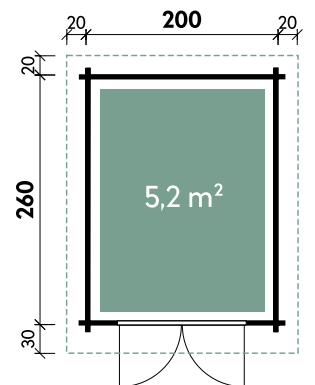

✓ Mit Fußboden

Alle Modellgrößen

Dachform	Fußbodenstärke
Satteldach	18 mm

Mara	1818	Ellen	2020	2026
Artikelnummer	527 010	Artikelnummer	528 055	528 065
UVP | Fracht* €	1.299 | 99	UVP | Fracht* €	1.699 | 129	1.999 | 179
Farbe	Naturbelassen	Farbe	Naturbelassen	Naturbelassen
Wandstärke	28 mm	Wandstärke	28 mm	28 mm
Gesamtmaß	210 x 210 cm	Gesamtmaß	240 x 250 cm	240 x 310 cm
Sockelmaß	180 x 180 cm	Sockelmaß	200 x 200 cm	200 x 260 cm
Gesamthöhe	222 cm	Gesamthöhe	234 cm	234 cm
Dachneigung	24°	Dachneigung	22°	22°
Grundfläche	3,2 m²	Grundfläche	4 m²	5,2 m²
1 x Einzeltür	90 x 163 cm	1 x Doppeltür	134 x 175 cm	134 x 175 cm