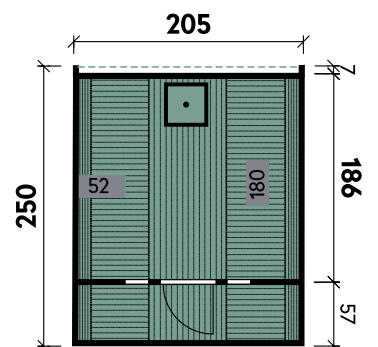

Detail

Sila 2125