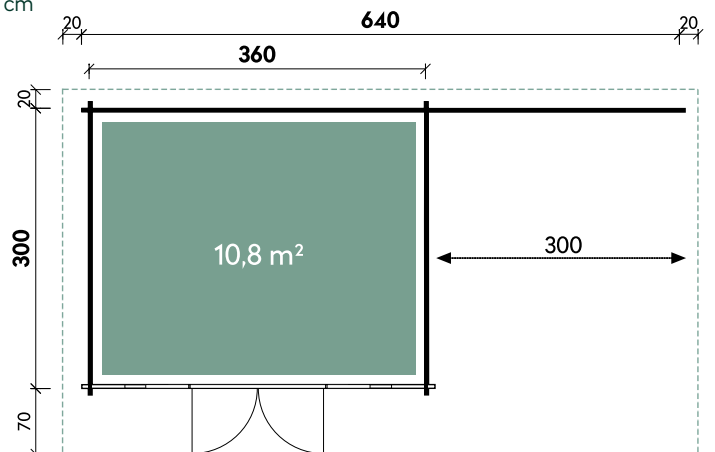

Alle Modellgrößen

Dachform	Fußbodenstärke	Spiegelverkehrte Montage
Pultdach	28 mm	möglich

Belinda 6430 70 mit Lounge rechts