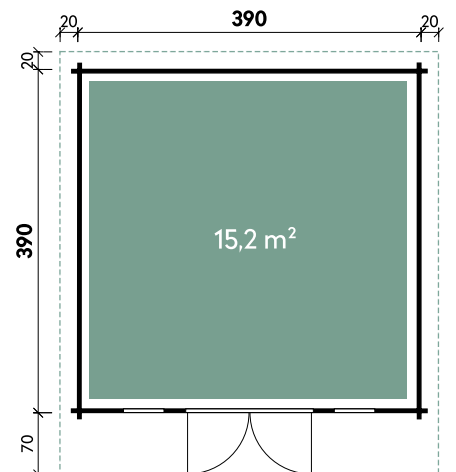

Melody 3939