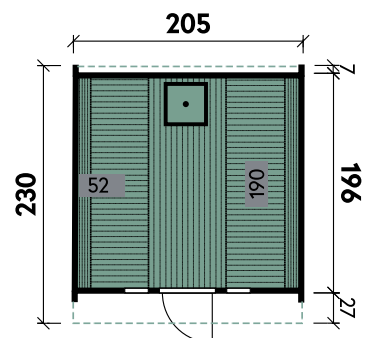

Detail

Sofie 2123