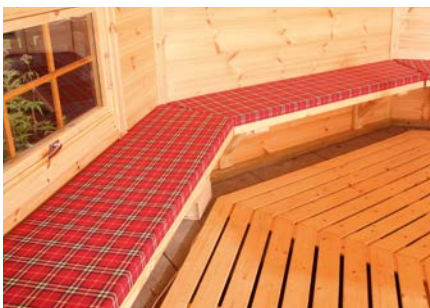

Auszug Zubehör Gut-und-Günstig I Kalle

Sitzauflagen