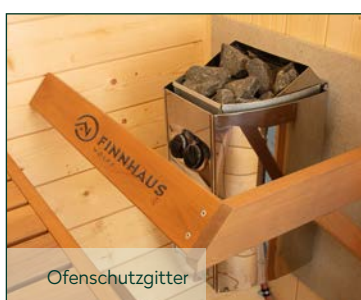

Ofenschutzgitter