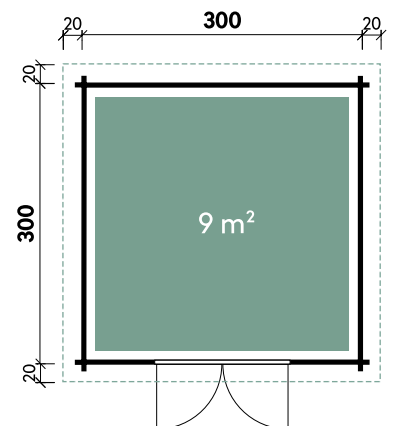

Pia 3024 mit Dreieckglastür

Pia 3030