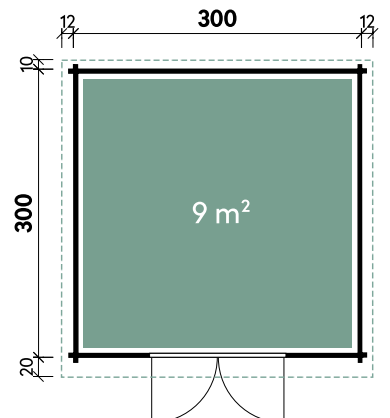

GUT & GÜNSTIG

Peggy 3333 28 // Alle Modelle werden naturbelassen geliefert.

✓ Mit Dachpappe

✓ Mit Fußboden erhältlich

Peggy 3030

Dachform	Gesamthöhe	Dachneigung
Satteldach	223 cm	11°

Peggy 3333

Dachform	Gesamthöhe	Dachneigung
Satteldach	222 cm	14°

Peggy

	3030	3030	3030	3030	3333	3333
Artikelnummer	828 380	828 387	829 070	829 077	828 300	828 307
UVP | Fracht* €	1.899 | 179	2.199 | 179	2.299 | 179	2.599 | 179	1.999 | 179	2.399 | 179
Farbe	Naturbelassen	Naturbelassen	imprägniert	imprägniert	Naturbelassen	Naturbelassen
Wandstärke	28 mm	28 mm	28 mm	28 mm	28 mm	28 mm
Fußbodenstärke	-	18 mm	-	18 mm	-	18 mm
Gesamtmaß	324 x 330 cm	324 x 330 cm	324 x 330 cm	324 x 330 cm	360 x 362 cm	360 x 362 cm
Sockelmaß	300 x 300 cm	300 x 300 cm	300 x 300 cm	300 x 300 cm	330 x 330 cm	330 x 330 cm
Grundfläche	9 m²	9 m²	9 m²	9 m²	10,9 m²	10,9 m²
1 x Doppeltür	142 x 179 cm	142 x 179 cm	142 x 179 cm	142 x 179 cm	142 x 179 cm	142 x 179 cm

Peggy 3030