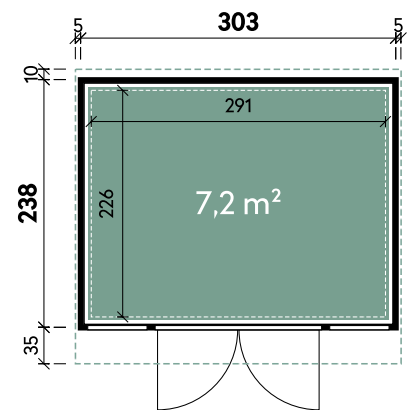

✓ Mit Entwässerung

Detail

Finn 3024