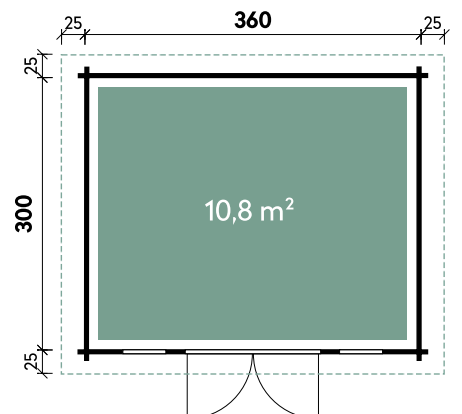

✓ Mit Dachpappe

✓ Mit Fußboden

Mira	3630	3636	3939	4536	3630 XL	3636 XL	3939 XL	4536 XL
Artikelnummer	847 200	847 210	847 220	847 230	847 300	847 310	847 320	847 330
UVP | Fracht* €	5.999 | 329	6.199 | 329	6.799 | 329	6.999 | 329	6.299 | 329	6.599 | 329	6.999 | 329	7.499 | 329
Farbe	Naturbelassen	Naturbelassen	Naturbelassen	Naturbelassen	Naturbelassen	Naturbelassen	Naturbelassen	Naturbelassen
Wandstärke	44 mm	44 mm	44 mm	44 mm	44 mm	44 mm	44 mm	44 mm
Gesamtmaß	410 x 350 cm	410 x 410 cm	440 x 440 cm	500 x 410 cm	410 x 350 cm	410 x 410 cm	440 x 440 cm	500 x 410 cm
Sockelmaß	360 x 300 cm	360 x 360 cm	390 x 390 cm	450 x 360 cm	360 x 300 cm	360 x 360 cm	390 x 390 cm	450 x 360 cm
Gesamthöhe	228 cm	228 cm	228 cm	228 cm	241 cm	241 cm	241 cm	241 cm
Dachneigung	3°	3°	3°	3°	3°	2°	2°	2°
Grundfläche	10,8 m²	13 m²	15,2 m²	16,2 m²	10,8 m²	13 m²	15,2 m²	16,2 m²
1 x Doppeltür	145 x 188 cm	145 x 188 cm	145 x 188 cm	145 x 188 cm	145 x 195 cm	145 x 195 cm	145 x 195 cm	145 x 195 cm
2 x Einzelfenster	44 x 159 cm	44 x 159 cm	44 x 159 cm	44 x 159 cm	44 x 159 cm	44 x 159 cm	44 x 159 cm	44 x 159 cm

Alle Modellgrößen

Dachform	Fußbodenstärke
Flachdach	28 mm

Mira 3630