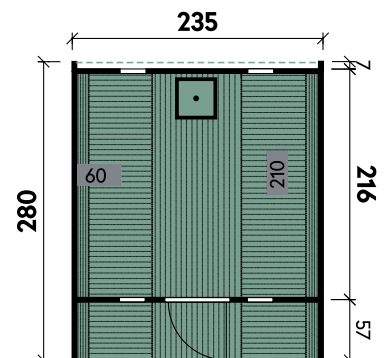

Detail

Susann 2428

✂ **Optionales Zubehör** finden Sie auf Seite 174-237 oder unter www.finnhaus.de/produkte/susann | *Endkundenfracht, siehe Seite 6