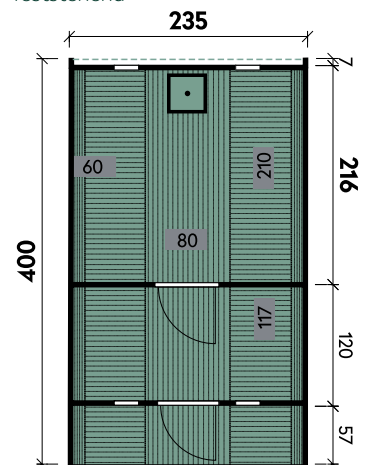

PREMIUM

✓ Mit Dachschindeln

✓ Mit Ofenschutzgitter

✓ Mit Vorraum

✓ Mit Fußboden

Sunny 2440 Thermoholz Bausatz mit schwarzen Dachschindeln

Sunny	2440	2440	2440	2440	2440	2440	2440
Artikelnummer	310 660	310 665	311 781	311 782	311 783	310 690	310 695
UVP | Fracht* €	7.299 | 179	9.399 | 499	9.499 | 499	9.499 | 499	9.499 | 499	8.999 | 179	11.599 | 499
Materialart	Fichte	Fichte	Fichte	Fichte	Fichte	Thermoholz	Thermoholz
Anlieferung	Bausatz	montiert	montiert	montiert	montiert	Bausatz	montiert
Farbe	Naturbelassen	Naturbelassen	Hellgrau	Kiefer	Walnuss	Naturbelassen	Naturbelassen
Wandstärke	42 mm	42 mm	42 mm	42 mm	42 mm	42 mm	42 mm
Gesamtmaß (Ø x Länge)	235 x 400 cm	235 x 400 cm	235 x 400 cm	235 x 400 cm	235 x 400 cm	235 x 400 cm	235 x 400 cm
Grundfläche	9,5 m²	9,5 m²	9,5 m²	9,5 m²	9,5 m²	9,5 m²	9,5 m²
1 x Einzeltür	62 x 185 cm	62 x 185 cm	62 x 185 cm	62 x 185 cm	62 x 185 cm	62 x 185 cm	62 x 185 cm
1 x Einzeltür	60 x 173 cm	60 x 173 cm	60 x 173 cm	60 x 173 cm	60 x 173 cm	60 x 173 cm	60 x 173 cm
4 x Einzelfenster	feststehend	feststehend	feststehend	feststehend	feststehend	feststehend	feststehend

Detail

Sunny 2440