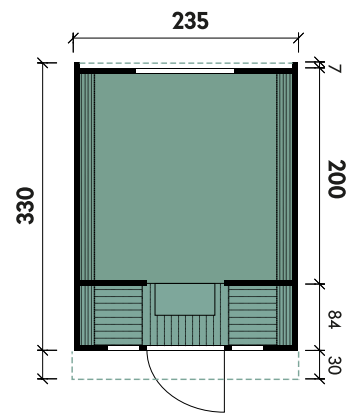

Carlson 2433