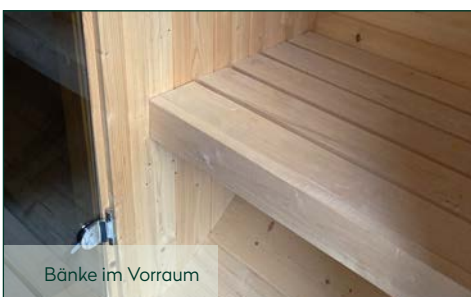

Detail

Bänke im Vorraum