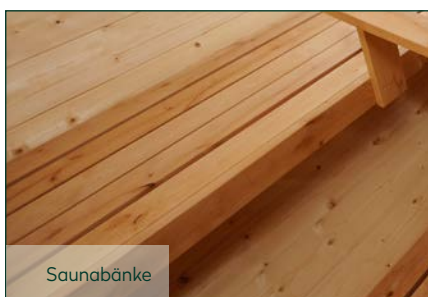

Detail

Sofie 2123