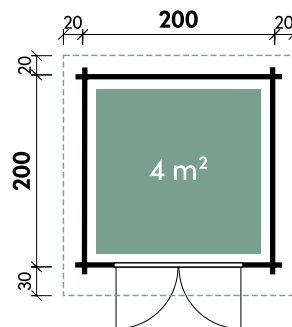

Mara 1818 28 // Alle Modelle werden naturbelassen geliefert.

Berit 3024 28

✓ Mit abnehmbaren Sprossen

✓ Mit Fußboden

Alle Modellgrößen

Dachform	Fußbodenstärke
Satteldach	18 mm

Berit	2420	2424	3024
Artikelnummer	828 020	828 040	828 060
UVP Fracht* €	1.799 179	1.999 179	2.299 179
Farbe	Naturbelassen	Naturbelassen	Naturbelassen
Wandstärke	28 mm	28 mm	28 mm
Gesamtmaß	290 x 260 cm	296 x 300 cm	364 x 330 cm
Sockelmaß	240 x 200 cm	240 x 240 cm	300 x 240 cm
Gesamthöhe	222 cm	222 cm	257 cm
Dachneigung	13°	13°	19°
Grundfläche	4,8 m ²	5,8 m ²	7,2 m ²
1 x Doppeltür	149 x 177 cm	149 x 177 cm	149 x 188 cm