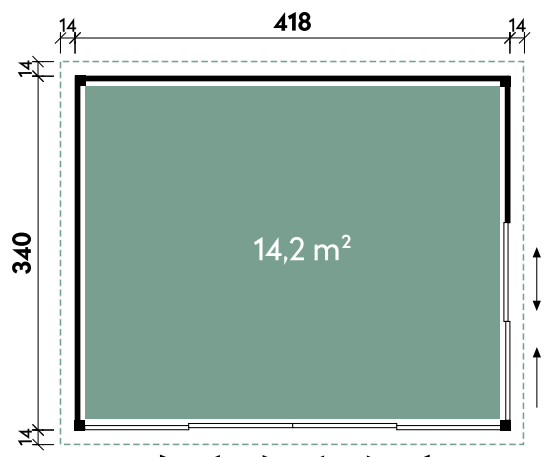

Starla 4234