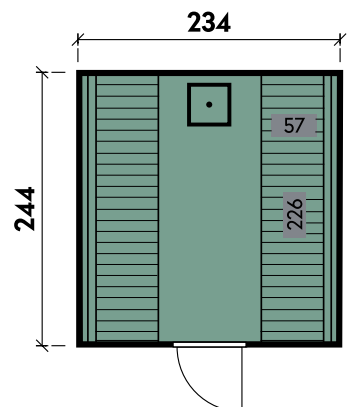

Sterre 2324