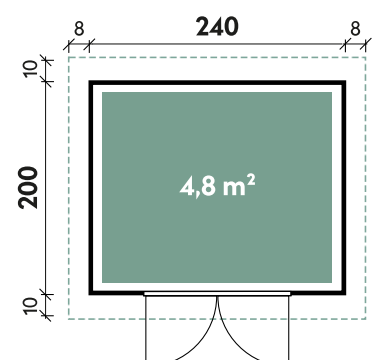

Metallwinkel

Vitale 2420

Jubiläum
40 Jahre
Finnhaus
Wolff

NEU

✓ Mit Dachrinne und Fallrohr

Nives 2724 28 Anthrazit/Hellgrau

Alle Modellgrößen

Dachform Pultdach	Gesamthöhe 237 cm	Dachneigung 5°	Spiegelverkehrte Montage möglich
----------------------	----------------------	-------------------	-------------------------------------