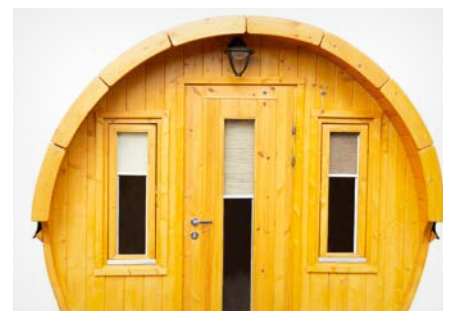

Vorderansicht