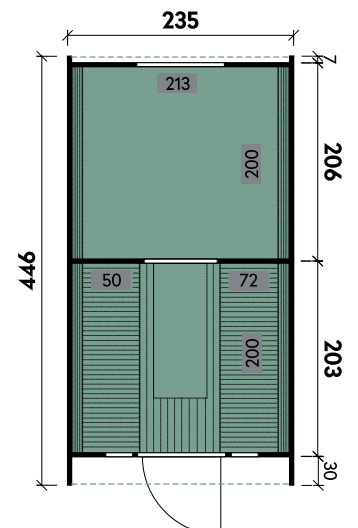

Carlson 2445