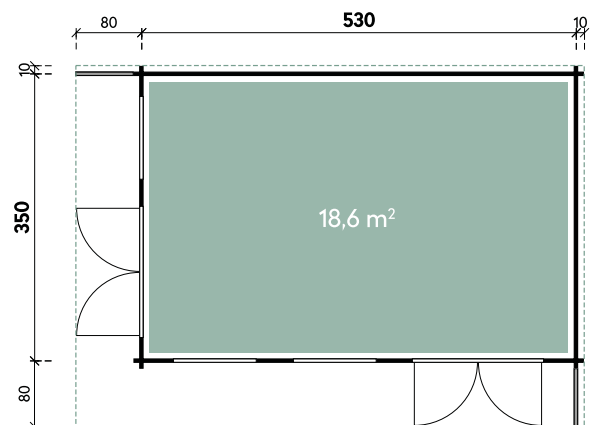

Haldis 5335