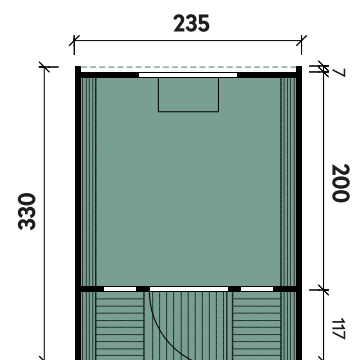

Chris 2433 montiert mit schwarzen Dachschindeln // Alle Modelle werden naturbelassen geliefert.

Chris	2433	2433
Artikelnummer	319 215	319 210
UVP | Fracht* €	5.299 | 179	6.999 | 499
Materialart	Fichte	Fichte
Anlieferung	Bausatz	montiert
Farbe	Naturbelassen	Naturbelassen
Wandstärke	42 mm	42 mm
Gesamtmaß (Ø x Länge)	235 x 330 cm	235 x 330 cm
Grundfläche	7,9 m²	7,9 m²
1 Einzeltür	60 x 173 cm	60 x 173 cm
1 Einzelfenster	90 x 51	90 x 51 cm
2 Einzelfenster	28 x 83 cm	28 x 83 cm

Urlaub zu Hause im eigenem Garten

Detail

Chris 2433