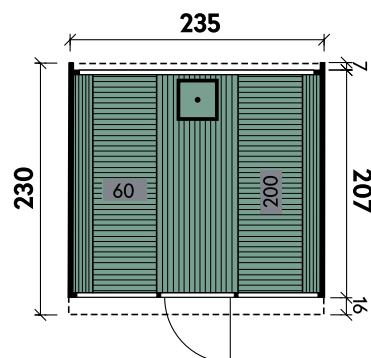

PREMIUM

- ✓ Mit Dachschindeln
- ✓ Mit Ofenschutzgitter
- ✓ Mit Fußboden

Sinja	2423	2423	2423	2423
Artikelnummer	314 100	314 110	314 101	314 111
UVP | Fracht* €	5.999 | 129	7.299 | 129	7.799 | 499	9.099 | 499
Materialart	Fichte	Thermoholz	Fichte	Thermoholz
Anlieferung	Bausatz	Bausatz	montiert	montiert
Farbe	Naturbelassen	Naturbelassen	Naturbelassen	Naturbelassen
Wandstärke	42 mm	42 mm	42 mm	42 mm
Gesamtmaß (Ø x Länge)	230 x 207 cm	230 x 207 cm	230 x 207 cm	230 x 207 cm
Grundfläche	4,8 m²	4,8 m²	4,8 m²	4,8 m²
1 x Einzeltür	60 x 180 cm	60 x 180 cm	60 x 180 cm	60 x 180 cm

Detail

Sinja 2423