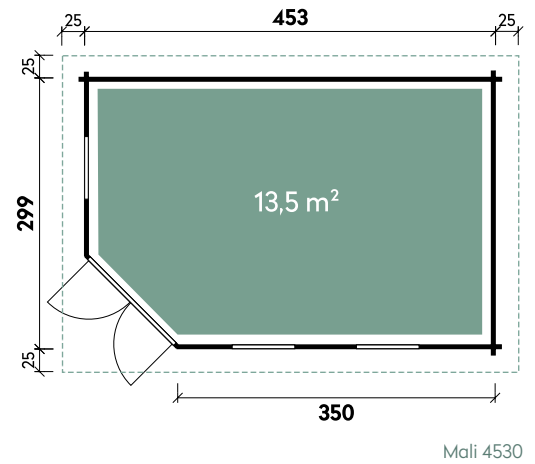

Dachform Flachdach	Gesamthöhe 228 cm	Dachneigung 2°	Spiegelverkehrte Montage möglich
-----------------------	----------------------	-------------------	-------------------------------------

Gunda	7238	7238
Artikelnummer	537 210	537 217
UVP	6.199 €	6.849 €
UVP Jubiläum Fracht* €	5.599 329	6.249 329
Farbe	Naturbelassen	Naturbelassen
Wandstärke	40 mm	40 mm
Fußbodenstärke	-	18 mm
Gesamtmaß	760 x 420 cm	760 x 420 cm
Sockelmaß	720 x 380 cm	720 x 380 cm
Grundfläche	27,4 m ²	27,4 m ²
1 x Einzeltür	75 x 174 cm	75 x 174 cm
1 x Doppeltür	138 x 176 cm	138 x 176 cm
2 x Einzelfenster	64 x 103 cm	64 x 103 cm

Gunda 7238 40 // Alle Modelle werden naturbelassen geliefert.

Gunda 7238

Melinda 7030 40 // Alle Modelle werden naturbelassen geliefert.

Alle Modellgrößen

Dachform Flachdach	Gesamthöhe 228 cm	Dachneigung 2°	Fußbodenstärke 18 mm	Spiegelverkehrte Montage möglich
-----------------------	----------------------	-------------------	-------------------------	-------------------------------------

Melinda	7030	8030
Artikelnummer	537 110	537 160
UVP Fracht* €	6.699 329	6.999 329
Farbe	Naturbelassen	Naturbelassen
Wandstärke	40 mm	40 mm
Gesamtmaß	753 x 349 cm	853 x 349 cm
Sockelmaß	703 x 299 cm	803 x 299 cm
Grundfläche	21 m ²	24 m ²
1 x Doppeltür	134 x 187 cm	134 x 187 cm
3 x Einzelfenster	69 x 125 cm	69 x 125 cm