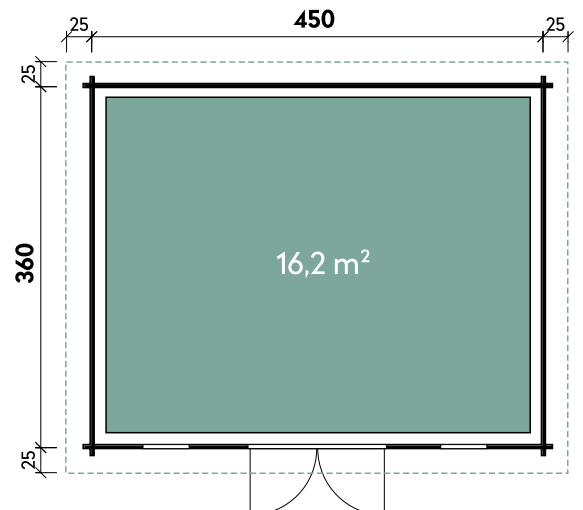

Alle Modellgrößen

Dachform Flachdach	Fußbodenstärke 28 mm	Spiegelverkehrte Montage möglich