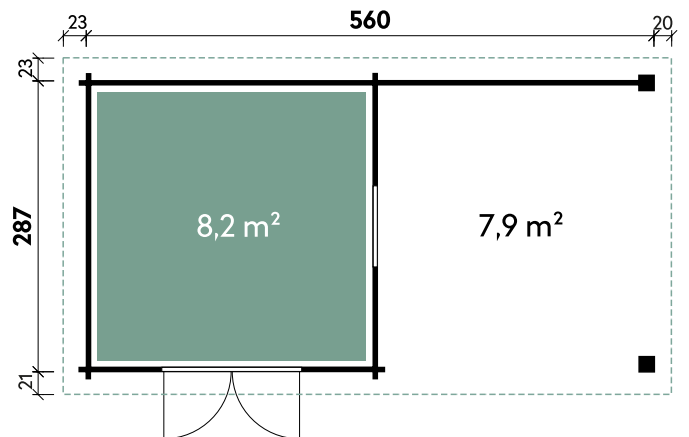

Belana 5629