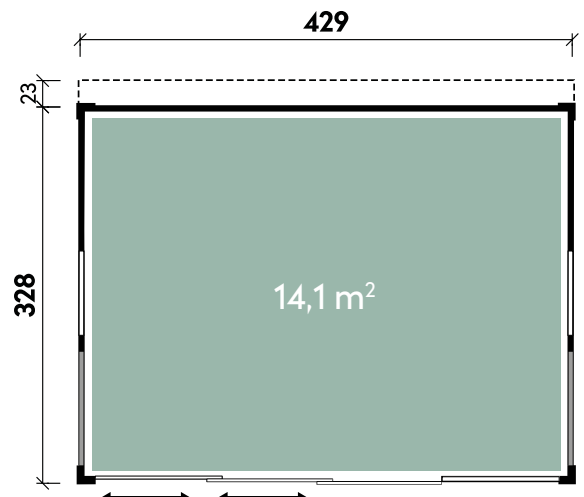

✓ Wand- und Dachisolierung

✓ Fußbodenisolierung

✓ Mit Fußboden

Alle Modellgrößen

Dachform Flachdach	Gesamthöhe 261 cm	Fußbodenstärke 28 mm	Spiegelverkehrte Montage möglich	

Cora	4333	4333	4333	4333
Artikelnummer	340 465	340 468	340 467	340 466
UVP | Fracht* €	15.290 | 329	17.690 | 329	17.690 | 329	17.690 | 329
Farbe	Naturbelassen	Kiefer	Hellgrau	Anthrazit
Wandstärke	75 mm	75 mm	75 mm	75 mm
Gesamtmaß	432 x 351 cm	432 x 351 cm	432 x 351 cm	432 x 351 cm
Sockelmaß	429 x 328 cm	429 x 328 cm	429 x 328 cm	429 x 328 cm
Grundfläche	14,1 m²	14,1 m²	14,1 m²	14,1 m²
1 x Element mit Doppelschiebetür	180 x 201 cm	180 x 201 cm	180 x 201 cm	180 x 201 cm
2 x Glaselement mit Sprossen	feststehend	feststehend	feststehend	feststehend
1 x Glaselement	feststehend	feststehend	feststehend	feststehend
2 x Element mit Fenster	77 x 51 cm	77 x 51 cm	77 x 51 cm	77 x 51 cm

Cora 4333