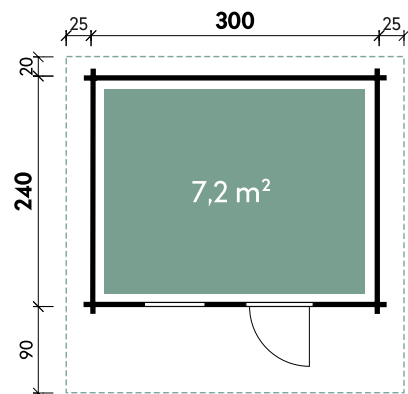

Marina 3024