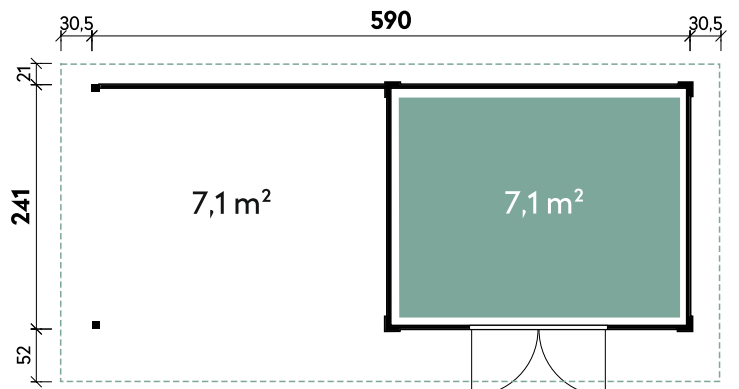

Henna 2424 Anthrazit

Helena 3824 5324

Artikelnummer	861 110	861 210
UVP Fracht* €	3.499 179	3.799 179
Farbe	Anthrazit	Anthrazit
Wandstärke	28 mm	28 mm
Gesamtmaß	407 x 286 cm	555 x 286 cm
Sockelmaß	382 x 241 cm	530 x 241 cm
Grundfläche	9,2 m ²	12,8 m ²
1 x Doppeltür	136 x 183 cm	136 x 183 cm

Helena 3824

Runa 5924 Anthrazit

✓ Mit Dachpappe

✓ Mit Fußboden

Alle Modellgrößen

Dachform	Gesamthöhe	Dachneigung	Fußbodenstärke	Spiegelverkehrte Montage möglich
Flachdach	219 cm	11°	19 mm	

Inga	3024	3030	3030
Artikelnummer	860 510	860 610	860 620
UVP Fracht* €	3.599 179	3.899 179	3.899 179
Farbe	Anthrazit	Anthrazit	Hellgrau
Wandstärke	28 mm	28 mm	28 mm
Gesamtmaß	356 x 314 cm	356 x 375 cm	356 x 375 cm
Sockelmaß	295 x 241 cm	295 x 301 cm	295 x 301 cm
Grundfläche	7,1 m ²	8,9 m ²	8,9 m ²
1 x Doppeltür	136 x 183 cm	136 x 183 cm	136 x 183 cm

Inga 3030 Hellgrau

Runa	5924	5930	5930
Artikelnummer	860 810	860 910	860 920
UVP Fracht* €	5.099 179	5.399 179	5.399 179
Farbe	Anthrazit	Anthrazit	Hellgrau
Wandstärke	28 mm	28 mm	28 mm
Gesamtmaß	651 x 314 cm	651 x 374 cm	651 x 374 cm
Sockelmaß	590 x 241 cm	590 x 300 cm	590 x 300 cm
Grundfläche	14,2 m ²	17,8 m ²	17,8 m ²
1 x Doppeltür	136 x 183 cm	136 x 183 cm	136 x 183 cm