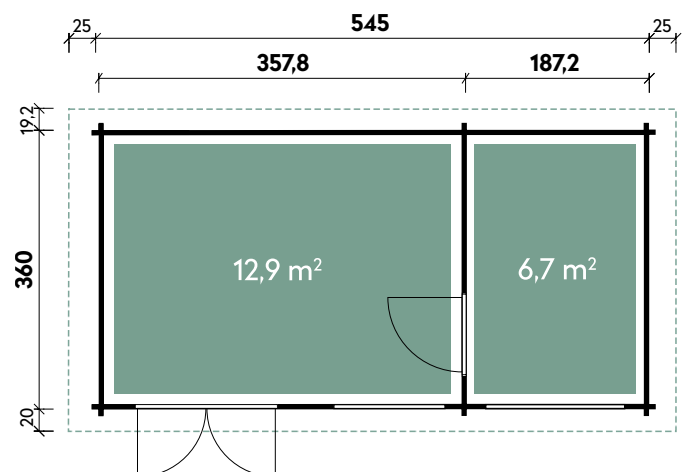

Hermosa	6848	6848	6848	6848
Artikelnummer	242 000	242 007	572 000	572 007
UVP	7.199 €	7.999 €	9.399 €	10.299 €
UVP Jubiläum Fracht* €	6.499 329	7.299 329	8.399 329	9.299 329
Farbe	Naturbelassen	Naturbelassen	Naturbelassen	Naturbelassen
Wandstärke	44 mm	44 mm	70 mm	70 mm
Fußbodenstärke	-	18 mm	-	28 mm
Gesamtmaß	720 x 520 cm	720 x 520 cm	720 x 520 cm	720 x 520 cm
Sockelmaß	680 x 480 cm	680 x 480 cm	680 x 480 cm	680 x 480 cm
Grundfläche	24,6 m ²	24,6 m ²	24,6 m ²	24,6 m ²
2 x Doppeltür	134 x 187 cm	134 x 187 cm	134 x 187 cm	134 x 187 cm
2 x Einzelfenster	feststehend	feststehend	feststehend	feststehend

Alle Modellgrößen

Dachform	Gesamthöhe	Dachneigung
Stufendach	314 cm	6°

Gisella	4040	4040
Artikelnummer	540 400	540 407
UVP	4.799 €	5.399 €
UVP Jubiläum Fracht* €	4.299 219	4.899 219
Farbe	Naturbelassen	Naturbelassen
Wandstärke	40 mm	40 mm
Fußbodenstärke	-	18 mm
Gesamtmaß	435 x 455 cm	435 x 455 cm
Sockelmaß	395 x 395 cm	395 x 395 cm
Grundfläche	15,6 m ²	15,6 m ²
1 x Doppeltür	134 x 186 cm	134 x 186 cm
2 x Einzelfenster	43 x 164 cm	43 x 164 cm
2 x Einzelfenster	feststehend	feststehend

Hidda	5536	5536
Artikelnummer	844 300	844 307
UVP	6.799 €	7.699 €
UVP Jubiläum Fracht* €	5.799 329	6.699 329
Farbe	Naturbelassen	Naturbelassen
Wandstärke	44 mm	44 mm
Fußbodenstärke	-	18 mm
Gesamtmaß	595 x 399 cm	595 x 399 cm
Sockelmaß	545 x 360 cm	545 x 360 cm
Grundfläche	19,6 m ²	19,6 m ²
1 x Doppeltür	149 x 188 cm	149 x 188 cm
1 x Einzeltür	74 x 182 cm	74 x 182 cm
1 x Doppelfenster	feststehend	feststehend
1 x Einzelfenster	feststehend	feststehend