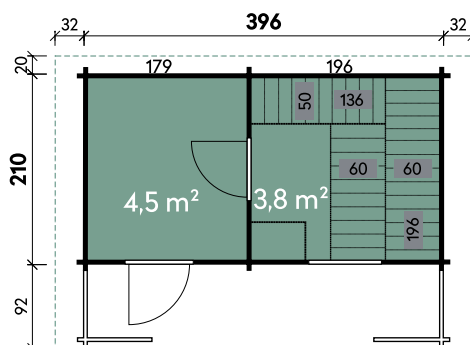

✓ Mit Ofenschutzgitter

✓ Mit Vorraum

✓ Mit Fußboden

✓ Spiegelverkehrte Montage möglich

Svanja 3921

Artikelnummer	350 130
UVP | Fracht* €	8.299 | 219
Farbe	Naturbelassen
Wandstärke	70 mm
Gesamtmaß	459 x 322 cm
Sockelmaß	396 x 210 cm
Grundfläche	8,3 m²
Gesamthöhe	280 cm
Dachform	Satteldach
Dachneigung	17°
Fußbodenstärke	28 mm
1 x Einzeltür	69 x 194 cm
1 x Einzeltür	75 x 187 cm
1 x Einzelfenster	69 x 74 cm

Swana 3921

Artikelnummer	350 140
UVP | Fracht* €	8.999 | 219
Farbe	Naturbelassen
Wandstärke	70 mm
Gesamtmaß	459 x 322 cm
Sockelmaß	396 x 292 cm
Grundfläche	8,3 m²
Gesamthöhe	280 cm
Dachform	Satteldach
Dachneigung	17°
Fußbodenstärke	28 mm
1 x Einzeltür	69 x 194 cm
1 x Einzeltür	75 x 187 cm
1 x Einzelfenster	69 x 74 cm