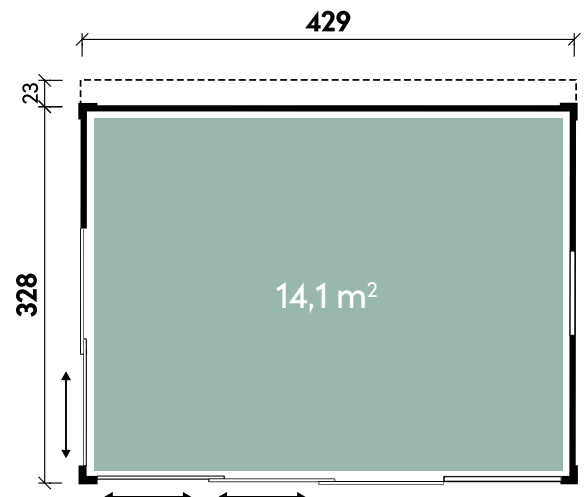

Cicilia 4333