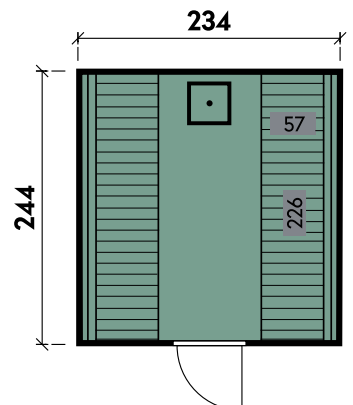

Stalo 2324

Stalo	Stella
Holzfront mit Vollglastür	Holzfront mit Vollglastür und 2 Fenstern
Saunabänke: I-Form	Saunabänke: I-Form oder U-Form