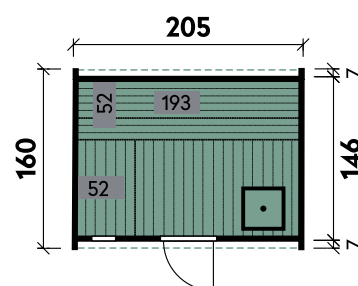

1. **SET-ARTIKEL**
2. ✓ Mit Dachschindeln
   - ✓ Mit Ofenschutzgitter
   - ✓ Mit Fußboden

Selma	2116	2116	2116	2116	2116	2116	2116
Artikelnummer	310 130	310 135	311 751	311 752	311 753	310 140	310 145
UVP | Fracht* €	2.599 | 99	3.799 | 499	4.199 | 499	4.199 | 499	4.199 | 499	3.899 | 99	5.099 | 499
Materialart	Fichte	Fichte	Fichte	Fichte	Fichte	Thermoholz	Thermoholz
Anlieferung	Bausatz	montiert	montiert	montiert	montiert	Bausatz	montiert
Farbe	Naturbelassen	Naturbelassen	Hellgrau	Kiefer	Walnuss	Naturbelassen	Naturbelassen
Wandstärke	42 mm	42 mm	42 mm	42 mm	42 mm	42 mm	42 mm
Gesamtmaß (Ø x Länge)	205 x 160 cm	205 x 160 cm	205 x 160 cm	205 x 160 cm	205 x 160 cm	205 x 160 cm	205 x 160 cm
Grundfläche	3,3 m²	3,3 m²	3,3 m²	3,3 m²	3,3 m²	3,3 m²	3,3 m²
1 x Einzeltür	59 x 169 cm	59 x 169 cm	59 x 169 cm	59 x 169 cm	59 x 169 cm	59 x 169 cm	59 x 169 cm
3 x Einzelfenster	18 x 18 cm	18 x 18 cm	18 x 18 cm	18 x 18 cm	18 x 18 cm	18 x 18 cm	18 x 18 cm

Selma 2116