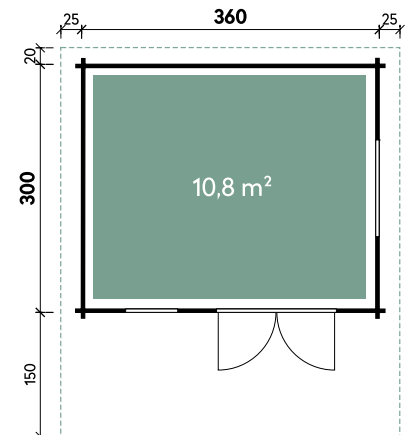

✓ Mit Fußboden

Nova	3630	3636	3939	4050	3630 XL	3636 XL	3939 XL	4050 XL
Artikelnummer	870 100	870 110	870 170	870 200	870 600	870 610	870 620	870 660
UVP | Fracht* €	6.899 | 329	7.299 | 329	7.799 | 329	9.599 | 329	7.199 | 329	7.599 | 329	8.299 | 329	9.999 | 329
Farbe	Naturbelassen	Naturbelassen	Naturbelassen	Naturbelassen	Naturbelassen	Naturbelassen	Naturbelassen	Naturbelassen
Wandstärke	70 mm	70 mm	70 mm	70 mm	70 mm	70 mm	70 mm	70 mm
Gesamtmaß	410 x 470 cm	410 x 530 cm	440 x 530 cm	450 x 610 cm	410 x 470 cm	410 x 530 cm	440 x 530 cm	450 x 610 cm
Sockelmaß	360 x 300 cm	360 x 360 cm	390 x 390 cm	400 x 500 cm	360 x 300 cm	360 x 360 cm	390 x 390 cm	400 x 500 cm
Gesamthöhe	254 cm	254 cm	254 cm	254 cm	267 cm	267 cm	267 cm	267 cm
Dachneigung	15°	15°	15°	13°	15°	15°	14°	13°
Grundfläche	10,8 m²	13 m²	15,2 m²	20 m²	10,8 m²	13 m²	15,2 m²	20 m²
1 x Doppeltür	145 x 186 cm	145 x 186 cm	145 x 186 cm	145 x 186 cm	145 x 195 cm	145 x 195 cm	145 x 195 cm	145 x 195 cm
1 x Einzelfenster	60 x 82 cm	60 x 82 cm	60 x 82 cm	60 x 82 cm	60 x 82 cm	60 x 82 cm	60 x 82 cm	60 x 82 cm
1 x Doppelfenster	113 x 82 cm	113 x 82 cm	113 x 82 cm	113 x 82 cm	113 x 82 cm	113 x 82 cm	113 x 82 cm	113 x 82 cm

Alle Modellgrößen

Dachform	Fußbodenstärke
Satteldach	28 mm

Nova 3630