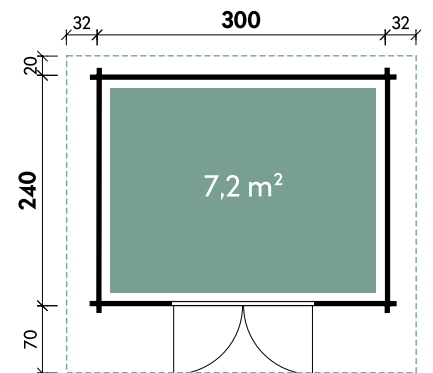

✓ Mit abnehmbaren Sprossen

✓ Mit Fußboden

Alle Modellgrößen

Dachform	Fußbodenstärke
Satteldach	18 mm

Berit	2420	2424	3024
Artikelnummer	828 020	828 040	828 060
UVP | Fracht* €	1.799 | 179	1.999 | 179	2.299 | 179
Farbe	Naturbelassen	Naturbelassen	Naturbelassen
Wandstärke	28 mm	28 mm	28 mm
Gesamtmaß	290 x 260 cm	296 x 300 cm	364 x 330 cm
Sockelmaß	240 x 200 cm	240 x 240 cm	300 x 240 cm
Gesamthöhe	222 cm	222 cm	257 cm
Dachneigung	13°	13°	19°
Grundfläche	4,8 m²	5,8 m²	7,2 m²
1 x Doppeltür	149 x 177 cm	149 x 177 cm	149 x 188 cm

Berit 3024