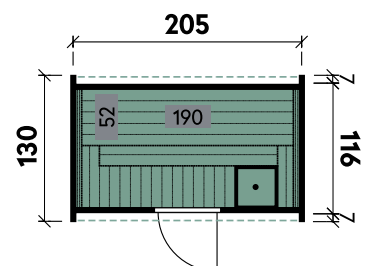

Svante 2113