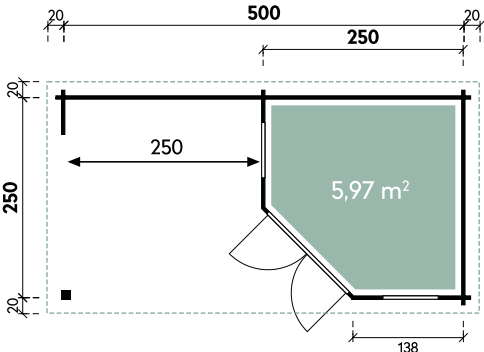

Gemma 5025

✂ **Optionales Zubehör:** Seite 174-198 oder unter www.finnhaus.de/produkte/gemma | *Endkundenfracht, siehe Seite 6