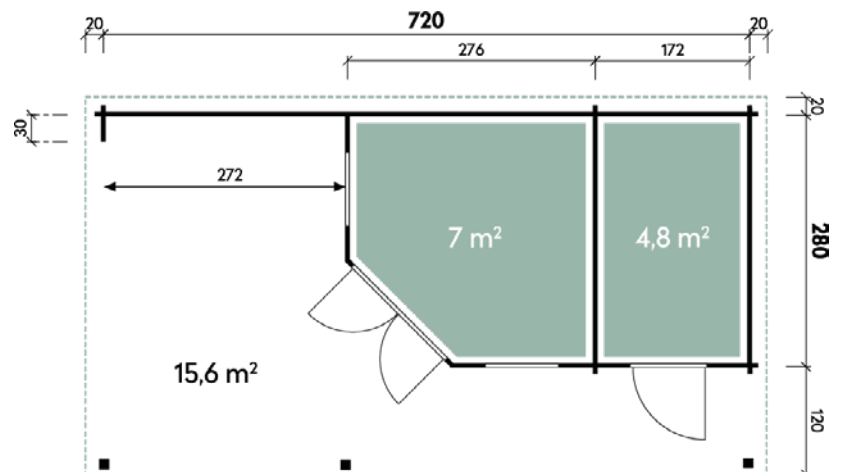

Guda	5643	5643
Artikelnummer	537 220	537 227
UVP	4.899 €	5.479 €
UVP Jubiläum Fracht* €	4.399 329	4.979 329
Farbe	Naturbelassen	Naturbelassen
Wandstärke	40 mm	40 mm
Fußbodenstärke	-	18 mm
Gesamtmaß	596 x 461 cm	596 x 461 cm
Sockelmaß	560 x 425 cm	560 x 425 cm
Grundfläche	18,7 m ²	18,7 m ²
1 x Doppeltür	138 x 188 cm	138 x 188 cm
2 x Einzelfenster	64 x 103 cm	64 x 103 cm
3 x Einzelfenster	feststehend	feststehend

Dachform Flachdach	Gesamthöhe 228 cm	Dachneigung 2°	Spiegelverkehrte Montage möglich
-----------------------	----------------------	-------------------	-------------------------------------

Gunda	7238	7238
Artikelnummer	537 210	537 217
UVP	6.199 €	6.849 €
UVP Jubiläum Fracht* €	5.599 329	6.249 329
Farbe	Naturbelassen	Naturbelassen
Wandstärke	40 mm	40 mm
Fußbodenstärke	-	18 mm
Gesamtmaß	760 x 420 cm	760 x 420 cm
Sockelmaß	720 x 380 cm	720 x 380 cm
Grundfläche	27,4 m ²	27,4 m ²
1 x Einzeltür	75 x 174 cm	75 x 174 cm
1 x Doppeltür	138 x 176 cm	138 x 176 cm
2 x Einzelfenster	64 x 103 cm	64 x 103 cm

Gunda 7238 40 // Alle Modelle werden naturbelassen geliefert.

Gunda 7238

Melinda 7030 40 // Alle Modelle werden naturbelassen geliefert.

Alle Modellgrößen

Dachform Flachdach	Gesamthöhe 228 cm	Dachneigung 2°	Fußbodenstärke 18 mm	Spiegelverkehrte Montage möglich
-----------------------	----------------------	-------------------	-------------------------	-------------------------------------