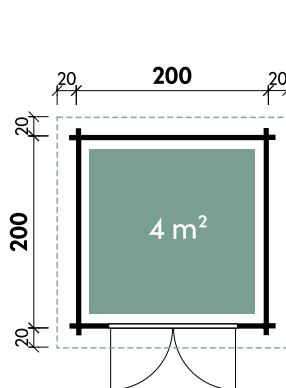

NEU

GUT & GÜNSTIG

✓ Mit Fußboden erhältlich

Alle Modellgrößen

Dachform Pulldach	Gesamthöhe 222 cm	Dachneigung 9° / 8°	Spiegelverkehrte Montage möglich

Luca	2020	2020	2720	2720	3024	3024
Artikelnummer	228 270	228 277	228 290	228 297	228 350	228 357
UVP | Fracht* €	1.299 | 99	1.499 | 99	1.599 | 179	1.849 | 179	1.899 | 179	2.199 | 179
Farbe	Naturbelassen	Naturbelassen	Naturbelassen	Naturbelassen	Naturbelassen	Naturbelassen
Wandstärke	28 mm	28 mm	28 mm	28 mm	28 mm	28 mm
Fußbodenstärke	-	18 mm	-	18 mm	-	18 mm
Gesamtmaß	232 x 240 cm	232 x 240 cm	310 x 240 cm	310 x 240 cm	340 x 280 cm	340 x 280 cm
Sockelmaß	200 x 200 cm	200 x 200 cm	270 x 200 cm	270 x 200 cm	300 x 240 cm	300 x 240 cm
Grundfläche	4 m²	4 m²	5,4 m²	5,4 m²	7,2 m²	7,2 m²
1 x Doppeltür	134 x 186 cm	134 x 186 cm	134 x 186 cm	134 x 186 cm	134 x 186 cm	134 x 186 cm

Luca 2020