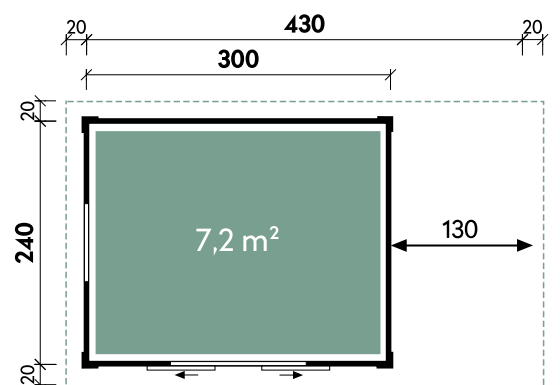

GUT & GÜNSTIG

✓ Verstellbarer Terrassenpfosten

✓ Mit Fußboden erhältlich

Alle Modellgrößen

Dachform	Gesamthöhe	Dachneigung	Spiegelverkehrte
Flachdach	217 cm	3°	Montage möglich

Caja	5625	5625
Artikelnummer	828 170	828 177
UVP | Fracht* €	2.599 | 219	3.049 | 219
Farbe	Naturbelassen	Naturbelassen
Wandstärke	28 mm	28 mm
Fußbodenstärke	-	18 mm
Gesamtmaß	595 x 310 cm	595 x 310 cm
Sockelmaß	555 x 250 cm	555 x 250 cm
Grundfläche	13,9 m²	13,9 m²
1 x Doppeltür	159 x 190 cm	159 x 190 cm

Leoni 4324