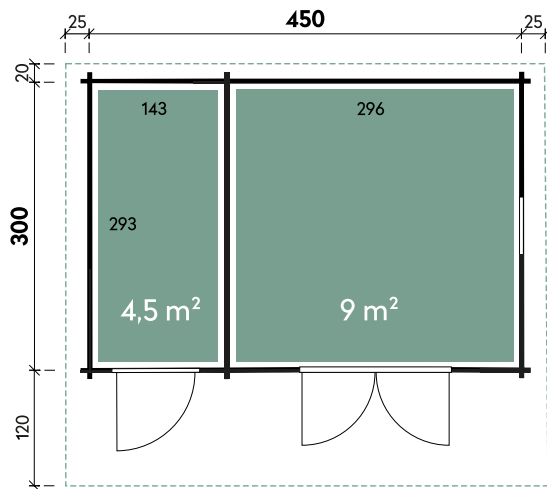

Carmen 4530