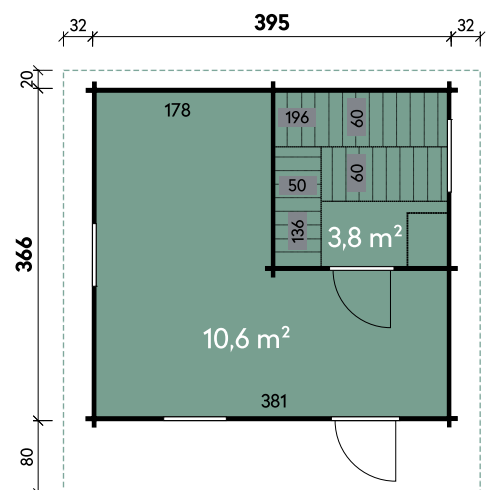

Auszug Zubehör