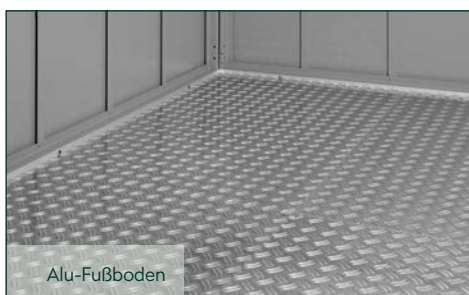

Zubehör

Alu-Fußboden