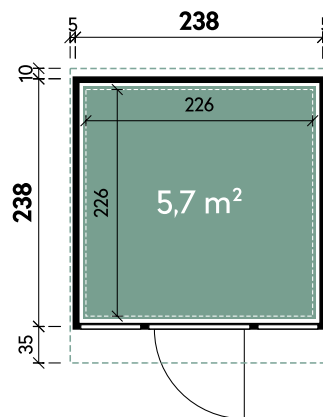

✓ Mit Entwässerung

Alle Modellgrößen

Dachform Pulldach	Gesamthöhe 232 cm	Dachneigung 6°

Frey	2424	2424	2424
Artikelnummer	460 011	460 012	460 013
UVP | Fracht* €	3.289 | 129	3.289 | 129	3.289 | 129
Farbe	Schwarz	Grau	Anthrazit
Gesamtmaß	248 x 283 cm	248 x 283 cm	248 x 283 cm
Sockelmaß	238 x 238 cm	238 x 238 cm	238 x 238 cm
Grundfläche	5,7 m²	5,7 m²	5,7 m²
1 x Einzeltür	97 x 194 cm	97 x 194 cm	97 x 194 cm

Finn	2424	2424	2424
Artikelnummer	460 021	460 022	460 023
UVP | Fracht* €	3.699 | 129	3.699 | 129	3.699 | 129
Farbe	Schwarz	Grau	Anthrazit
Gesamtmaß	248 x 283 cm	248 x 283 cm	248 x 283 cm
Sockelmaß	238 x 238 cm	238 x 238 cm	238 x 238 cm
Grundfläche	5,7 m²	5,7 m²	5,7 m²
1 x Doppeltür	160 x 194 cm	160 x 194 cm	160 x 194 cm

Zubehör

Frey 2424