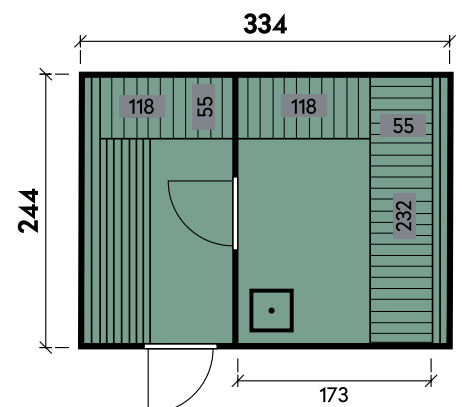

PREMIUM

- ✓ Mit Dachpappe
- ✓ Mit Ofenschutzgitter
- ✓ Mit Vorraum
- ✓ Mit Fußboden

Stana	3324	3324	3324	3324	3324
Artikelnummer	340 855	340 850	340 851	340 852	340 853
UVP | Fracht* €	13.490 | 179	15.490 | 499	17.190 | 499	17.190 | 499	17.190 | 499
Materialart	Fichte	Fichte	Fichte	Fichte	Fichte
Saunabänke	I-Form	I-Form	I-Form	I-Form	I-Form
Anlieferung	Bausatz	montiert	montiert	montiert	montiert
Farbe	Naturbelassen	Naturbelassen	Anthrazit	Hellgrau	Kiefer
Elementstaerke	127 mm	127 mm	127 mm	127 mm	127 mm
Gesamtmaß (Ø x Länge)	334 x 244 cm	334 x 244 cm	334 x 244 cm	334 x 244 cm	334 x 244 cm
Grundfläche	8,2 m²	8,2 m²	8,2 m²	8,2 m²	8,2 m²
1 x Einzeltür	75 x 195 cm	75 x 195 cm	75 x 195 cm	75 x 195 cm	75 x 195 cm
1 x Einzeltür	73 x 173 cm	73 x 173 cm	73 x 173 cm	73 x 173 cm	73 x 173 cm

Detail

Stana 3324