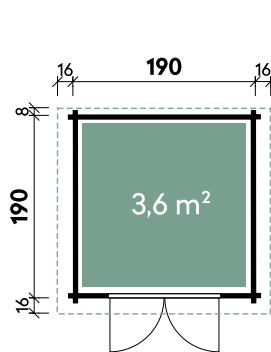

GUT & GÜNSTIG

✓ Mit Dachpappe

✓ Mit Fußboden erhältlich

Alle Modellgrößen

Dachform	Gesamthöhe	Dachneigung	
Satteldach	222 cm	21° / 11°	

Leila	1919	1919	2323	2323
Artikelnummer	828 190	828 197	828 230	828 235
UVP | Fracht* €	1.199 | 99	1.399 | 99	1.399 | 129	1.599 | 129
Farbe	Naturbelassen	Naturbelassen	Naturbelassen	Naturbelassen
Wandstärke	28 mm	28 mm	28 mm	28 mm
Fußbodenstärke	-	18 mm	-	18 mm
Gesamtmaß	220 x 214 cm	220 x 214 cm	252 x 262 cm	252 x 262 cm
Sockelmaß	190 x 190 cm	190 x 190 cm	230 x 230 cm	230 x 230 cm
Grundfläche	3,6 m²	3,6 m²	5,3 m²	5,3 m²
1 x Doppeltür	118 x 179 cm	118 x 179 cm	142 x 179 cm	142 x 179 cm

Leila	2323	2323	2923	2923
Artikelnummer	829 020	829 027	828 250	828 257
UVP | Fracht* €	1.699 | 129	1.999 | 129	1.499 | 179	1.799 | 179
Farbe	imprägniert	imprägniert	Naturbelassen	Naturbelassen
Wandstärke	28 mm	28 mm	28 mm	28 mm
Fußbodenstärke	-	18 mm	-	18 mm
Gesamtmaß	252 x 262 cm	252 x 262 cm	324 x 290 cm	324 x 290 cm
Sockelmaß	230 x 230 cm	230 x 230 cm	292 x 230 cm	292 x 230 cm
Grundfläche	5,3 m²	5,3 m²	6,7 m²	6,7 m²
1 x Doppeltür	142 x 179 cm	142 x 179 cm	142 x 179 cm	142 x 179 cm

Leila 1919