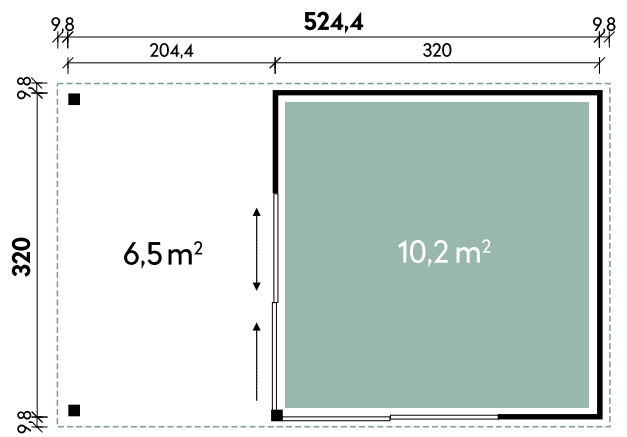

Starletta 5232 mit 2 Schiebetüren

✂ **Optionales Zubehör:** finden Sie auf Seite 182-198 oder unter www.finnhaus.de/produkte/starletta | *Endkundenfracht, siehe Seite 6