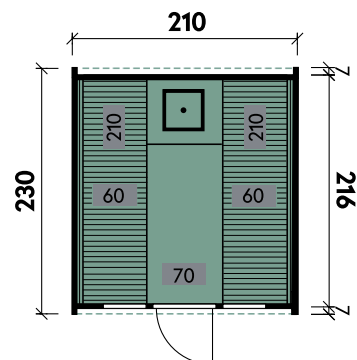

Conrad 2123