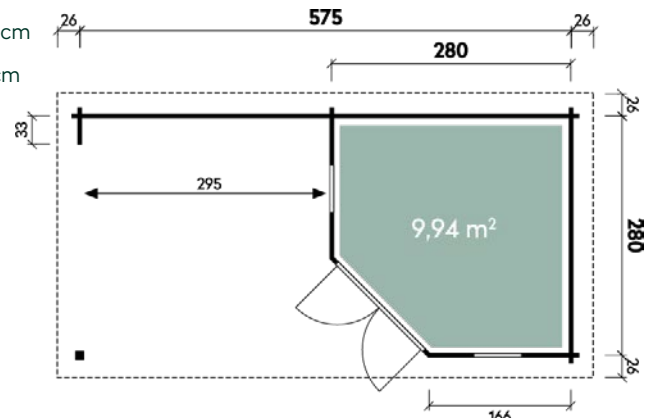

Jubiläum
40 Jahre
Finnhaus
Wolff

NEU

GUT & GÜNSTIG

✓ Mit Fußboden erhältlich

Grete 5828 28 // Alle Modelle werden naturbelassen geliefert.

Alle Modellgrößen

Dachform Walmdach	Gesamthöhe 274 cm	Dachneigung 22°	Spiegelverkehrte Montage möglich

Grete	5828	5828	5828	5828
Artikelnummer	230 000	230 007	536 200	536 207
UVP	3.699 €	4.049 €	4.299 €	4.649 €
UVP Jubiläum | Fracht*	3.299 | 329	3.649 | 329	3.899 | 329	4.249 | 329
Farbe	Naturbelassen	Naturbelassen	Naturbelassen	Naturbelassen
Wandstärke	28 mm	28 mm	40 mm	40 mm
Fußbodenstärke	-	18 mm	-	18 mm
Gesamtmaß	628 x 333 cm	628 x 333 cm	628 x 333 cm	628 x 333 cm
Sockelmaß	575 x 280 cm	575 x 280 cm	595 x 280 cm	595 x 280 cm
Grundfläche	16,1 m²	16,1 m²	16,1 m²	16,1 m²
1 x Doppeltür	134 x 174 cm	134 x 174 cm	138 x 176 cm	138 x 176 cm
2 x Einzelfenster	43 x 131 cm	43 x 131 cm	43 x 131 cm	43 x 131 cm

Grete 5828 28 // Alle Modelle werden naturbelassen geliefert.

Grete 5828