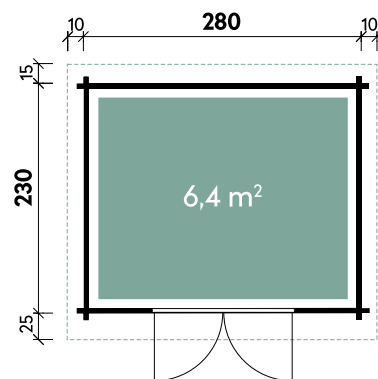

Garde 2823

✂ **Optionales Zubehör:** Seite 174-237 oder unter www.finnhaus.de/produkte/garde | *Endkundenfracht, siehe Seite 6