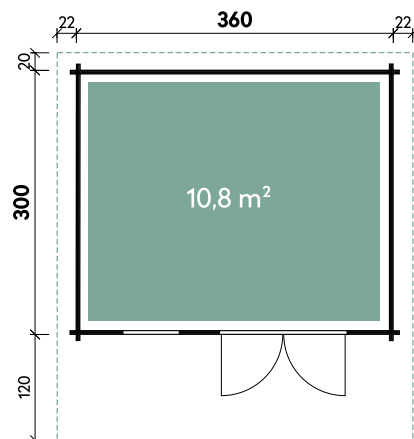

Lotta 3630 →