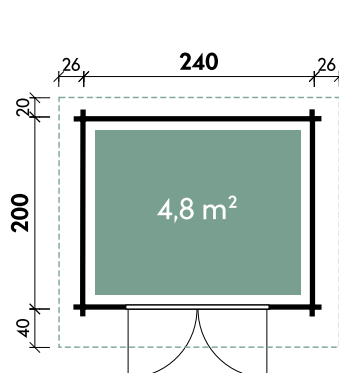

✓ Mit abnehmbaren Sprossen

✓ Mit Fußboden

Alle Modellgrößen

Dachform	Fußbodenstärke
Satteldach	18 mm

Berit	2420	2424	3024
Artikelnummer	828 020	828 040	828 060
UVP | Fracht* €	1.799 | 179	1.999 | 179	2.299 | 179
Farbe	Naturbelassen	Naturbelassen	Naturbelassen
Wandstärke	28 mm	28 mm	28 mm
Gesamtmaß	290 x 260 cm	296 x 300 cm	364 x 330 cm
Sockelmaß	240 x 200 cm	240 x 240 cm	300 x 240 cm
Gesamthöhe	222 cm	222 cm	257 cm
Dachneigung	13°	13°	19°
Grundfläche	4,8 m²	5,8 m²	7,2 m²
1 x Doppeltür	149 x 177 cm	149 x 177 cm	149 x 188 cm

Berit 2420