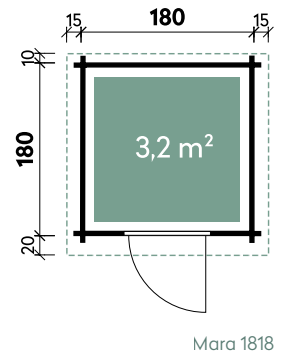

Mara 1818 28 // Alle Modelle werden naturbelassen geliefert.