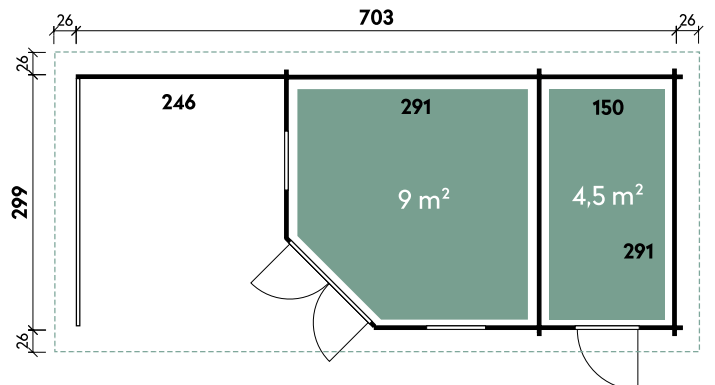

✓ Mit Fußboden

Anouk 7030 40 // Alle Modelle werden naturbelassen geliefert.

Alle Modellgrößen

Dachform Walmdach	Gesamthöhe 287 cm	Dachneigung 22°	Fußbodenstärke 18 mm	Spiegelverkehrte Montage möglich

Annabel	7030	Anouk	7030
Artikelnummer	536 130	Artikelnummer	536 150
UVP | Fracht* €	6.899 | 329	UVP | Fracht* €	7.499 | 329
Farbe	Naturbelassen	Farbe	Naturbelassen
Wandstärke	40 mm	Wandstärke	40 mm
Gesamtmaß	755 x 351 cm	Gesamtmaß	755 x 351 cm
Sockelmaß	703 x 299 cm	Sockelmaß	703 x 299 cm
Grundfläche	21 m²	Grundfläche	21 m²
1 x Doppeltür	134 x 187 cm	1 x Einzeltür	75 x 187 cm
3 x Einzelfenster	69 x 125 cm	1 x Doppeltür	134 x 187 cm
		2 x Einzelfenster	69 x 125 cm

Anouk 7030