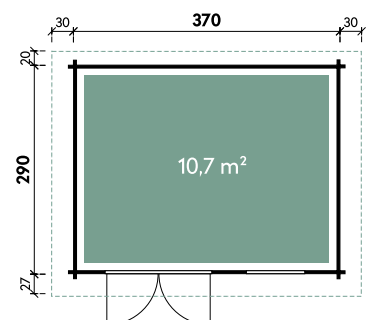

Levke	4529	4529	4529	4529	4529	4529
Artikelnummer	540 490	540 497	850 031	851 021	850 032	851 022
UVP | Fracht* €	3.399 | 329	3.999 | 329	4.699 | 329	5.299 | 329	4.699 | 329	5.299 | 329
Farbe	Naturbelassen	Naturbelassen	Anthrazit	Anthrazit	Hellgrau	Hellgrau
Wandstärke	40 mm	40 mm	40 mm	40 mm	40 mm	40 mm
Fußbodenstärke	-	18 mm	-	18 mm	-	18 mm
Gesamtmaß	510 x 350 cm	510 x 350 cm	510 x 350 cm	510 x 350 cm	510 x 350 cm	510 x 350 cm
Sockelmaß	450 x 290 cm	450 x 290 cm	450 x 290 cm	450 x 290 cm	450 x 290 cm	450 x 290 cm
Grundfläche	13,1 m²	13,1 m²	13,1 m²	13 m²	13,1 m²	13 m²
1 x Einzelfenster	119 x 44 cm	119 x 44 cm	119 x 44 cm	119 x 44 cm	119 x 44 cm	119 x 44 cm

Levke 3729