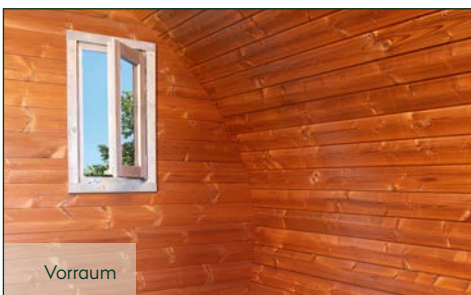

Detail

Sverre 4020

Sverre 4020 montiert mit schwarzen Dachschindeln

Sverre 4020 montiert mit schwarzen Dachschindeln // Alle Modelle werden naturbelassen geliefert.

Vorraum

Astfreie Saunabänke

Kundenfoto

PREMIUM