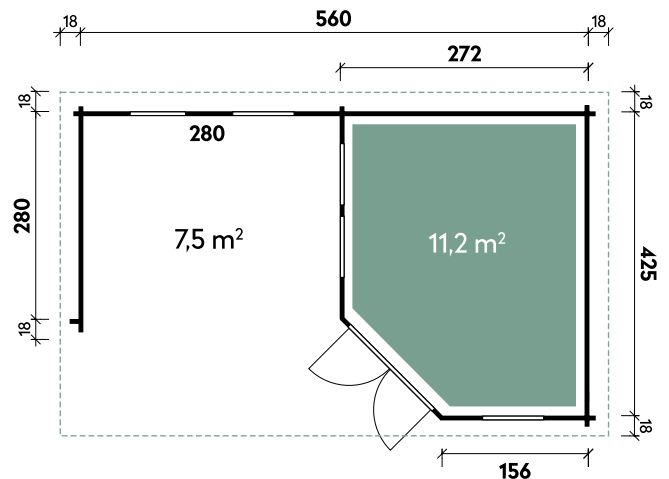

Henna 2424 Anthrazit

Helena 3824 5324

Artikelnummer	861 110	861 210
UVP Fracht* €	3.499 179	3.799 179
Farbe	Anthrazit	Anthrazit
Wandstärke	28 mm	28 mm
Gesamtmaß	407 x 286 cm	555 x 286 cm
Sockelmaß	382 x 241 cm	530 x 241 cm
Grundfläche	9,2 m ²	12,8 m ²
1 x Doppeltür	136 x 183 cm	136 x 183 cm

Gleda	5628	5628
Artikelnummer	537 200	537 207
UVP	4.399 €	4.899 €
UVP Jubiläum Fracht* €	3.999 329	4.499 329
Farbe	Naturbelassen	Naturbelassen
Wandstärke	40 mm	40 mm
Fußbodenstärke	-	18 mm
Gesamtmaß	597 x 320 cm	597 x 320 cm
Sockelmaß	557 x 280 cm	557 x 280 cm
Grundfläche	15,6 m ²	15,6 m ²
1 x Doppeltür	138 x 176 cm	138 x 176 cm
2 x Einzelfenster	64 x 103 cm	64 x 103 cm

Gleda 5628 40

Gleda 5628

NEU

GUT & GÜNSTIG

✓ Mit Fußboden erhältlich

Guda 5643 40 // Alle Modelle werden naturbelassen geliefert.

Alle Modellgrößen

Dachform Flachdach	Gesamthöhe 228 cm	Dachneigung 2°	Spiegelverkehrte Montage möglich
-----------------------	----------------------	-------------------	-------------------------------------

Guda	5643	5643
Artikelnummer	537 220	537 227
UVP	4.899 €	5.479 €
UVP Jubiläum Fracht* €	4.399 329	4.979 329
Farbe	Naturbelassen	Naturbelassen
Wandstärke	40 mm	40 mm
Fußbodenstärke	-	18 mm
Gesamtmaß	596 x 461 cm	596 x 461 cm
Sockelmaß	560 x 425 cm	560 x 425 cm
Grundfläche	18,7 m ²	18,7 m ²
1 x Doppeltür	138 x 188 cm	138 x 188 cm
2 x Einzelfenster	64 x 103 cm	64 x 103 cm
3 x Einzelfenster	feststehend	feststehend