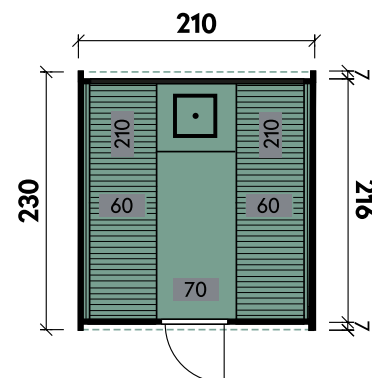

NEU

✓ Mit Dachschindeln

✓ Mit Ofenschutzgitter

✓ Mit Fußboden

Colm	2123	Calina	2123
Artikelnummer	314 250	Artikelnummer	314 260
UVP | Fracht* €	4.799 | 99	UVP | Fracht* €	5.299 | 99
Materialart	Fichte	Materialart	Fichte
Anlieferung	Bausatz	Anlieferung	Bausatz
Farbe	Naturbelassen	Farbe	Naturbelassen
Wandstärke	42 mm	Wandstärke	42 mm
Gesamtmaß (Ø x Länge)	210 x 230 cm	Gesamtmaß (Ø x Länge)	210 x 230 cm
Grundfläche	4,8 m²	Grundfläche	4,8 m²
1x Einzeltür	62 x 185 cm	1x Einzeltür	62 x 185 cm

Detail

Colm 2123