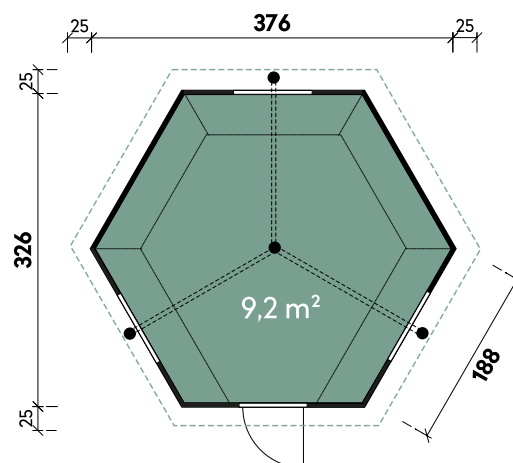

Kalle 3833 45 Eiche-Rustikal mit schwarzen Dachschindeln

Kalle | Inklusive

779 100

Eckige Tisch-Elemente

Kalle | Inklusive

779 250, 779 411, 779 412, 779 413

Runder Leimholztisch

Kalle 3833