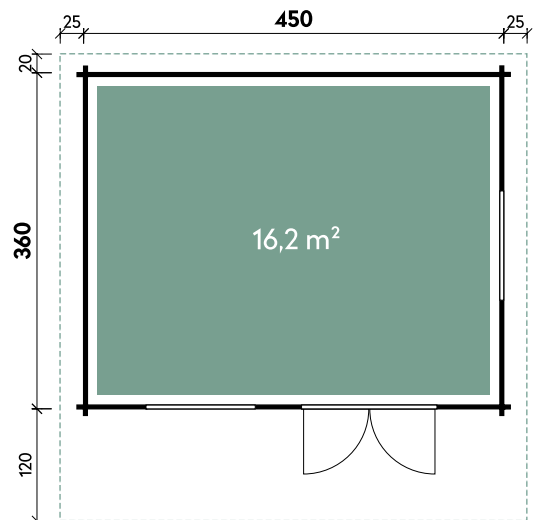

Alle Modellgrößen

Dachform Satteldach	Fußbodenstärke 28 mm	Spiegelverkehrte Montage möglich