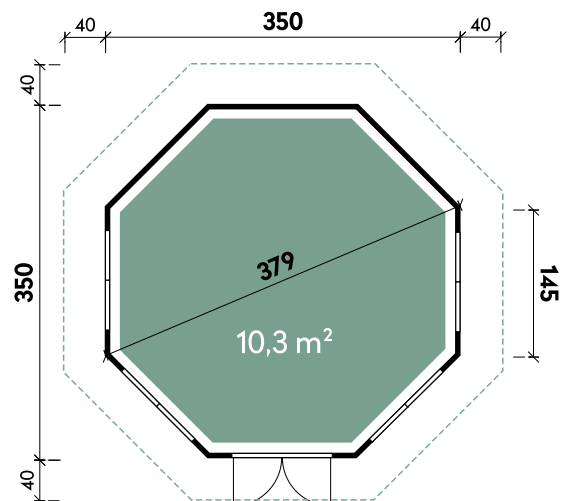

Mads 4040 mit rot-schwarzen Dachschindeln

Mads 3535

Mads 3535 mit schwarzen Dachschindeln // Alle Modelle werden naturbelassen geliefert.

Wanja 3327

✓ Fenster mit Sicherheitsglas

Alle Modellgrößen

Dachform Zeltdach	Gesamthöhe 250 cm	Dachneigung 36°
----------------------	----------------------	--------------------