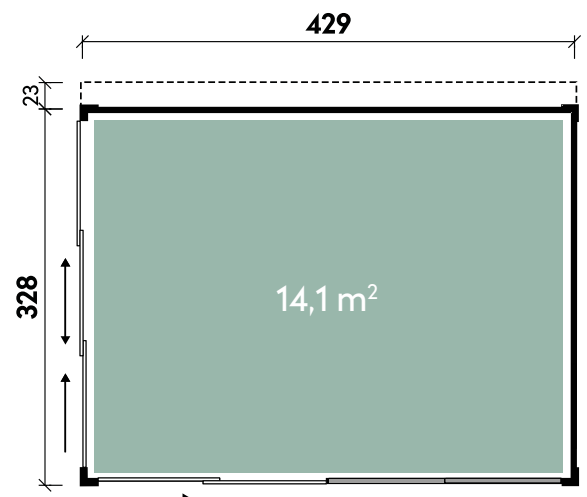

✓ Wand- und Dachisolierung

✓ Fußbodenisolierung

✓ Mit Fußboden

Alle Modellgrößen

Dachform Flachdach	Gesamthöhe 261 cm	Fußbodenstärke 28 mm	Spiegelverkehrte Montage möglich	

Clea	4333	4333	4333	4333
Artikelnummer	340 435	340 438	340 437	340 436
UVP | Fracht* €	17.490 | 329	19.490 | 329	19.490 | 329	19.490 | 329
Farbe	Naturbelassen	Kiefer	Hellgrau	Anthrazit
Wandstärke	75 mm	75 mm	75 mm	75 mm
Gesamtmaß	432 x 531 cm	432 x 351 cm	432 x 351 cm	432 x 351 cm
Sockelmaß	429 x 328 cm	429 x 328 cm	429 x 328 cm	429 x 328 cm
Grundfläche	14,1 m²	14,1 m²	14,1 m²	14,1 m²
1 x Element mit Doppelschiebetür	180 x 201 cm	180 x 201 cm	180 x 201 cm	180 x 201 cm
2 x Glaselement mit Sprossen	feststehend	feststehend	feststehend	feststehend
1 x Element mit Schiebetür	91 x 201 cm	91 x 201 cm	91 x 201 cm	91 x 201 cm
1 x Element mit Fenster	77 x 51 cm	77 x 51 cm	77 x 51 cm	77 x 51 cm

Clea 4333