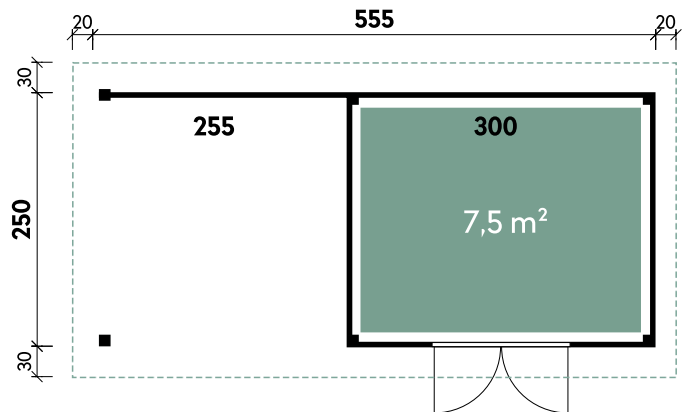

GUT & GÜNSTIG

✓ Verstellbarer Terrassenpfosten

✓ Mit Fußboden erhältlich

Alle Modellgrößen

Dachform	Gesamthöhe	Dachneigung	Spiegelverkehrte
Flachdach	217 cm	3°	Montage möglich

Caja	5625	5625
Artikelnummer	828 170	828 177
UVP | Fracht* €	2.599 | 219	3.049 | 219
Farbe	Naturbelassen	Naturbelassen
Wandstärke	28 mm	28 mm
Fußbodenstärke	-	18 mm
Gesamtmaß	595 x 310 cm	595 x 310 cm
Sockelmaß	555 x 250 cm	555 x 250 cm
Grundfläche	13,9 m²	13,9 m²
1 x Doppeltür	159 x 190 cm	159 x 190 cm

Caja 5625