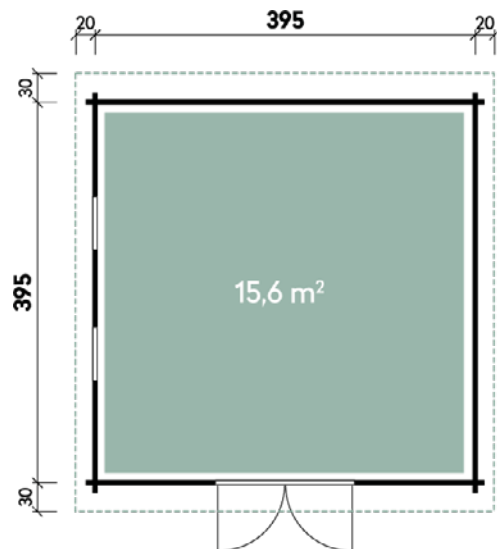

Alle Modellgrößen

Dachform	Gesamthöhe	Dachneigung
Stufendach	314 cm	6°

Gisella	4040	4040
Artikelnummer	540 400	540 407
UVP	4.799 €	5.399 €
UVP Jubiläum Fracht* €	4.299 219	4.899 219
Farbe	Naturbelassen	Naturbelassen
Wandstärke	40 mm	40 mm
Fußbodenstärke	-	18 mm
Gesamtmaß	435 x 455 cm	435 x 455 cm
Sockelmaß	395 x 395 cm	395 x 395 cm
Grundfläche	15,6 m ²	15,6 m ²
1 x Doppeltür	134 x 186 cm	134 x 186 cm
2 x Einzelfenster	43 x 164 cm	43 x 164 cm
2 x Einzelfenster	feststehend	feststehend