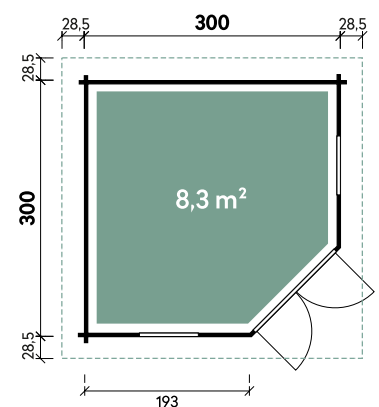

Alle Modellgrößen

Dachform Walmdach	Gesamthöhe 289 cm	Dachneigung 21°	Fußbodenstärke 18 mm	Spiegelverkehrte Montage möglich

Morla	3030	3636
Artikelnummer	544 110	544 120
UVP | Fracht* €	4.499 | 179	5.399 | 219
Farbe	Naturbelassen	Naturbelassen
Wandstärke	44 mm	44 mm
Gesamtmaß	357 x 357 cm	417 x 417 cm
Sockelmaß	300 x 300 cm	360 x 360 cm
Grundfläche	8,3 m²	12,3 m²
1 x Doppeltür	134 x 187 cm	134 x 187 cm
2 x Doppelfenster	-	135 x 97 cm
2 x Einzelfenster	64 x 97 cm	-

Kira	3030	3636	4040
Artikelnummer	544 200	544 210	544 220
UVP | Fracht* €	4.399 | 219	5.499 | 219	5.999 | 219
Farbe	Naturbelassen	Naturbelassen	Naturbelassen
Wandstärke	44 mm	44 mm	44 mm
Gesamtmaß	358 x 358 cm	418 x 418 cm	453 x 453 cm
Sockelmaß	300 x 300 cm	360 x 360 cm	395 x 395 cm
Grundfläche	8,3 m²	12,3 m²	14,9 m²
1 x Doppeltür	134 x 187 cm	134 x 187 cm	134 x 187 cm
2 x Einzelfenster	63 x 162 cm	63 x 162 cm	63 x 162 cm

Kira 3030