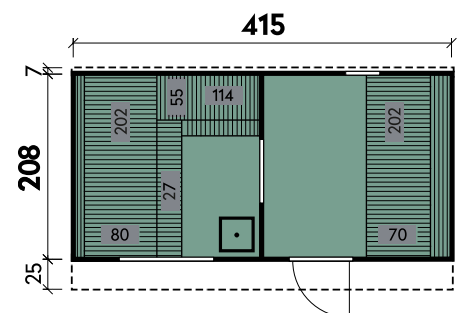

Detail

Sverre 4020