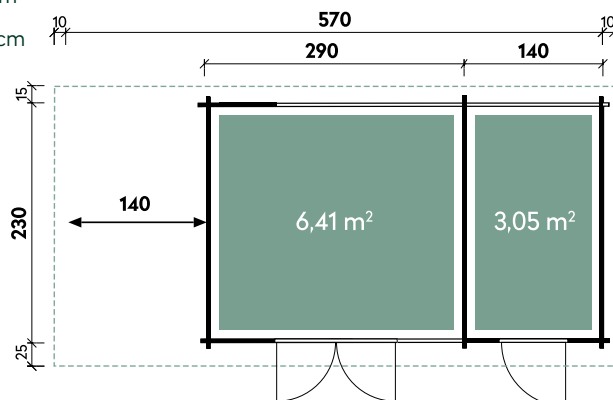

Galina 5723

✂ **Optionales Zubehör:** Seite 174-237 oder unter www.finnhaus.de/produkte/galina | *Endkundenfracht, siehe Seite 6