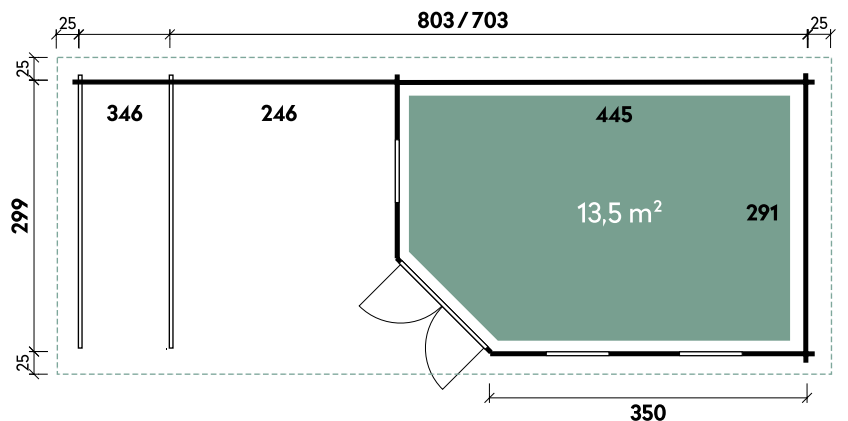

Dachform Flachdach	Gesamthöhe 228 cm	Dachneigung 2°	Spiegelverkehrte Montage möglich
-----------------------	----------------------	-------------------	-------------------------------------

Gunda	7238	7238
Artikelnummer	537 210	537 217
UVP	6.199 €	6.849 €
UVP Jubiläum Fracht* €	5.599 329	6.249 329
Farbe	Naturbelassen	Naturbelassen
Wandstärke	40 mm	40 mm
Fußbodenstärke	-	18 mm
Gesamtmaß	760 x 420 cm	760 x 420 cm
Sockelmaß	720 x 380 cm	720 x 380 cm
Grundfläche	27,4 m ²	27,4 m ²
1 x Einzeltür	75 x 174 cm	75 x 174 cm
1 x Doppeltür	138 x 176 cm	138 x 176 cm
2 x Einzelfenster	64 x 103 cm	64 x 103 cm

Gunda 7238 40 // Alle Modelle werden naturbelassen geliefert.

Gunda 7238

Melinda 7030 40 // Alle Modelle werden naturbelassen geliefert.

Alle Modellgrößen

Dachform Flachdach	Gesamthöhe 228 cm	Dachneigung 2°	Fußbodenstärke 18 mm	Spiegelverkehrte Montage möglich
-----------------------	----------------------	-------------------	-------------------------	-------------------------------------

Melinda	7030	8030
Artikelnummer	537 110	537 160
UVP Fracht* €	6.699 329	6.999 329
Farbe	Naturbelassen	Naturbelassen
Wandstärke	40 mm	40 mm
Gesamtmaß	753 x 349 cm	853 x 349 cm
Sockelmaß	703 x 299 cm	803 x 299 cm
Grundfläche	21 m ²	24 m ²
1 x Doppeltür	134 x 187 cm	134 x 187 cm
3 x Einzelfenster	69 x 125 cm	69 x 125 cm