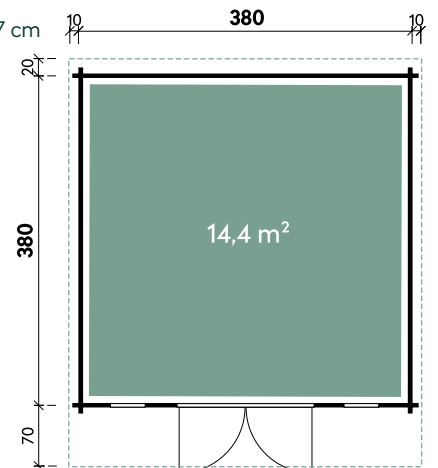

GUT & GÜNSTIG

✓ Mit Fußboden erhältlich

Alle Modellgrößen

Dachform	Gesamthöhe	Dachneigung
Pulldach	222 cm	2°

Rikke	3838	3838	3838	3838	3838	3838
Artikelnummer	840 550	840 557	850 201	851 201	850 202	851 202
UVP | Fracht* €	3.599 | 329	4.199 | 329	5.149 | 329	5.749 | 329	5.149 | 329	5.749 | 329
Farbe	Naturbelassen	Naturbelassen	Anthrazit	Anthrazit	Hellgrau	Hellgrau
Wandstärke	40 mm	40 mm	40 mm	40 mm	40 mm	40 mm
Fußbodenstärke	-	18 mm	-	18 mm	-	18 mm
Gesamtmaß	400 x 470 cm	400 x 470 cm	400 x 470 cm	400 x 470 cm	400 x 470 cm	400 x 470 cm
Sockelmaß	380 x 380 cm	380 x 380 cm	380 x 380 cm	380 x 380 cm	380 x 380 cm	380 x 380 cm
Grundfläche	14,4 m²	14,4 m²	14,4 m²	14,4 m²	14,4 m²	14,4 m²
1 x Doppeltür	139 x 188 cm	139 x 188 cm	139 x 188 cm	139 x 188 cm	139 x 188 cm	139 x 188 cm
2 x Einzelfenster	61 x 157 cm	61 x 157 cm	61 x 157 cm	61 x 157 cm	61 x 157 cm	61 x 157 cm

Rikke 3838