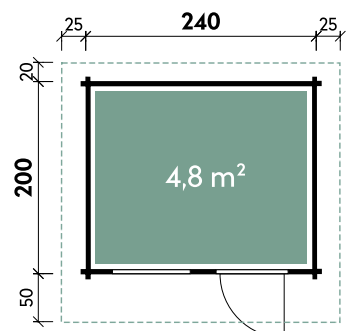

GUT & GÜNSTIG

✓ Mit Fußboden erhältlich

Belina 3030 // Alle Modelle werden naturbelassen geliefert.

Alle Modellgrößen

Dachform	Spiegelverkehrte Satteldach	
Montage	möglich	

Belina	3030	3030
Artikelnummer	840 160	840 167
UVP | Fracht* €	2.799 | 219	3.199 | 219
Farbe	Naturbelassen	Naturbelassen
Wandstärke	40 mm	40 mm
Fußbodenstärke	-	18 mm
Gesamtmaß	360 x 450 cm	360 x 450 cm
Sockelmaß	300 x 300 cm	300 x 300 cm
Gesamthöhe	245 cm	245 cm
Dachneigung	16°	16°
Grundfläche	9 m²	9 m²
1 x Doppeltür	139 x 187 cm	139 x 187 cm
1 x Einzelfenster	78 x 89 cm	78 x 89 cm

Jonna	2420	2420
Artikelnummer	528 110	528 117
UVP | Fracht* €	1.699 | 129	1.749 | 129
Farbe	Naturbelassen	Naturbelassen
Wandstärke	28 mm	28 mm
Fußbodenstärke	-	18 mm
Gesamtmaß	290 x 270 cm	290 x 270 cm
Sockelmaß	240 x 200 cm	240 x 200 cm
Gesamthöhe	234 cm	234 cm
Dachneigung	19°	19°
Grundfläche	9 m²	9 m²
1 x Einzeltür	75 x 175 cm	75 x 175 cm
1 x Einzelfenster	69 x 102 cm	69 x 102 cm

Jonna 2420