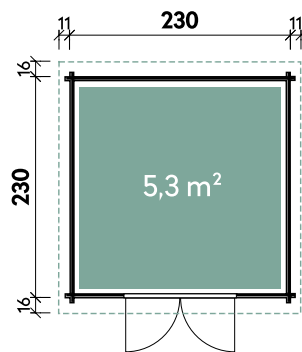

GUT & GÜNSTIG

✓ Mit Dachpappe

✓ Mit Fußboden erhältlich

Alle Modellgrößen

Dachform	Gesamthöhe	Dachneigung	
Satteldach	222 cm	21° / 11°	

Leila	1919	1919	2323	2323
Artikelnummer	828 190	828 197	828 230	828 235
UVP | Fracht* €	1.199 | 99	1.399 | 99	1.399 | 129	1.599 | 129
Farbe	Naturbelassen	Naturbelassen	Naturbelassen	Naturbelassen
Wandstärke	28 mm	28 mm	28 mm	28 mm
Fußbodenstärke	-	18 mm	-	18 mm
Gesamtmaß	220 x 214 cm	220 x 214 cm	252 x 262 cm	252 x 262 cm
Sockelmaß	190 x 190 cm	190 x 190 cm	230 x 230 cm	230 x 230 cm
Grundfläche	3,6 m²	3,6 m²	5,3 m²	5,3 m²
1 x Doppeltür	118 x 179 cm	118 x 179 cm	142 x 179 cm	142 x 179 cm

Leila	2323	2323	2923	2923
Artikelnummer	829 020	829 027	828 250	828 257
UVP | Fracht* €	1.699 | 129	1.999 | 129	1.499 | 179	1.799 | 179
Farbe	imprägniert	imprägniert	Naturbelassen	Naturbelassen
Wandstärke	28 mm	28 mm	28 mm	28 mm
Fußbodenstärke	-	18 mm	-	18 mm
Gesamtmaß	252 x 262 cm	252 x 262 cm	324 x 290 cm	324 x 290 cm
Sockelmaß	230 x 230 cm	230 x 230 cm	292 x 230 cm	292 x 230 cm
Grundfläche	5,3 m²	5,3 m²	6,7 m²	6,7 m²
1 x Doppeltür	142 x 179 cm	142 x 179 cm	142 x 179 cm	142 x 179 cm

Leila 2323