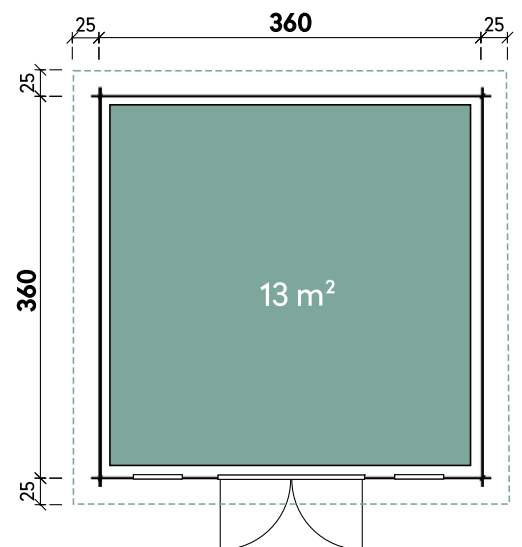

Alle Modellgrößen

Dachform Flachdach	Fußbodenstärke 28 mm	Spiegelverkehrte Montage möglich