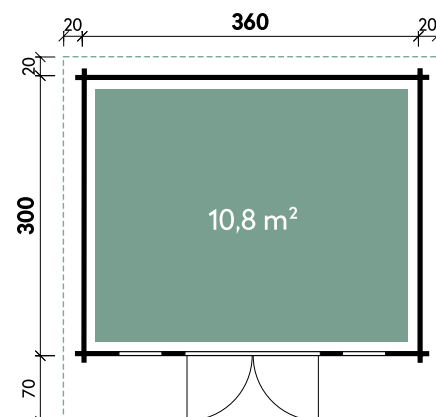

Melody 3630