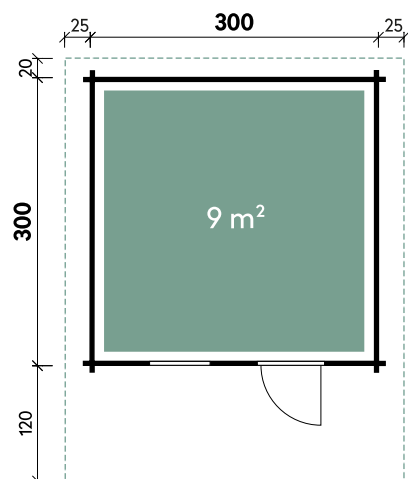

Marina 3030