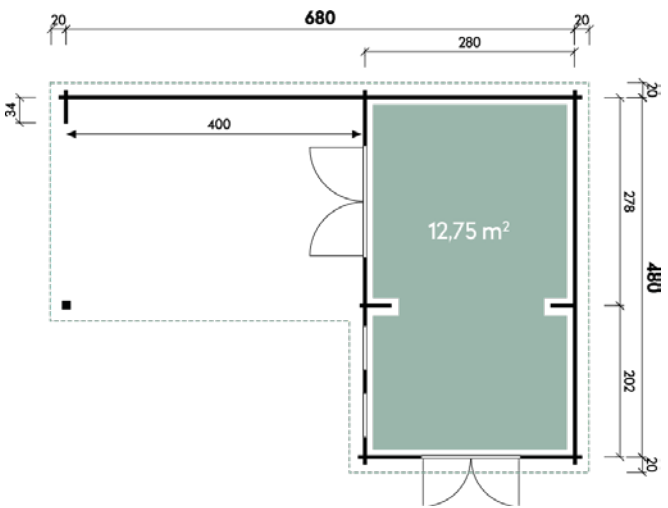

Hermosa 6848

✂ **Optionales Zubehör:** Seite 174-237 oder unter www.finnhaus.de/produkte/hermosa | *Endkundenfracht, siehe Seite 6