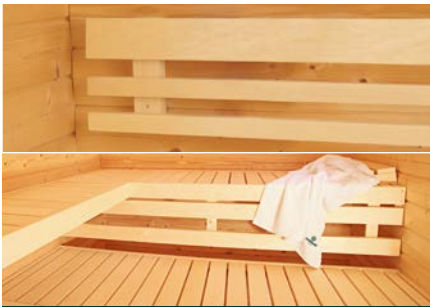

Gedämmte Zwischendecke im Saunaraum

Bänke aus Sauna-Holz | Rückenlehne

Kopfstütze

2-Hand-Roto-Beschlag

Edelstahltürgriff

Fußbodendielen in 28 mm Stärke

Gewindestangen

Qualitätsmerkmale Stina | Smilla