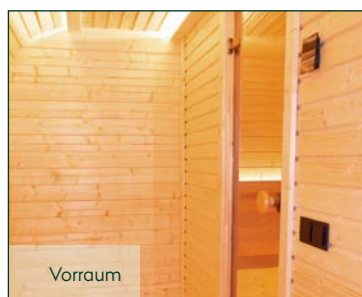

PREMIUM

- ✓ Mit Dachpappe
- ✓ Mit Ofenschutzgitter
- ✓ Mit Vorraum
- ✓ Mit Fußboden

Stana	3324	3324	3324	3324	3324
Artikelnummer	340 855	340 850	340 851	340 852	340 853
UVP | Fracht* €	13.490 | 179	15.490 | 499	17.190 | 499	17.190 | 499	17.190 | 499
Materialart	Fichte	Fichte	Fichte	Fichte	Fichte
Saunabänke	I-Form	I-Form	I-Form	I-Form	I-Form
Anlieferung	Bausatz	montiert	montiert	montiert	montiert
Farbe	Naturbelassen	Naturbelassen	Anthrazit	Hellgrau	Kiefer
Elementstaerke	127 mm	127 mm	127 mm	127 mm	127 mm
Gesamtmaß (Ø x Länge)	334 x 244 cm	334 x 244 cm	334 x 244 cm	334 x 244 cm	334 x 244 cm
Grundfläche	8,2 m²	8,2 m²	8,2 m²	8,2 m²	8,2 m²
1 x Einzeltür	75 x 195 cm	75 x 195 cm	75 x 195 cm	75 x 195 cm	75 x 195 cm
1 x Einzeltür	73 x 173 cm	73 x 173 cm	73 x 173 cm	73 x 173 cm	73 x 173 cm

Detail

Vorraum