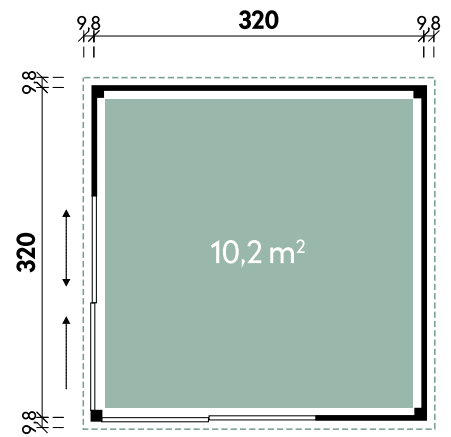

Starla 4234 44 Hellgrau

Starletta	7234	7234	7234
Artikelnummer	844 180	850 091	850 092
UVP Fracht* €	8.299 219	9.699 219	9.699 219
Farbe	Naturbelassen	Anthrazit	Hellgrau
Wandstärke	44 mm	44 mm	44 mm
Gesamtmaß	738 x 360 cm	738 x 360 cm	738 x 360 cm
Sockelmaß	718 x 340 cm	718 x 340 cm	718 x 340 cm
Grundfläche	24,4 m ²	24,4 m ²	24,4 m ²
1 x Einzeltür	95 x 193 cm	95 x 193 cm	95 x 193 cm
1 x Doppeltür	190 x 193 cm	190 x 193 cm	190 x 193 cm

Starla 4234

NEU

✓ Mit Fußboden

Starla 3232 Natur mit 2 Schiebetüren

Alle Modellgrößen

Dachform Flachdach	Gesamthöhe 240 cm	Dachneigung 2°	Fußbodenstärke 18 mm	Spiegelverkehrte Montage möglich
-----------------------	----------------------	-------------------	-------------------------	-------------------------------------

Starletta 5232 Hellgrau mit 2 Schiebetüren

Starla 3232 Natur mit 2 Schiebetüren

NEU

✓ Mit Fußboden

Starletta 5232 mit 2 Schiebetüren

Alle Modellgrößen

Dachform Flachdach	Gesamthöhe 240 cm	Dachneigung 2°	Fußbodenstärke 18 mm	Spiegelverkehrte Montage möglich
-----------------------	----------------------	-------------------	-------------------------	-------------------------------------