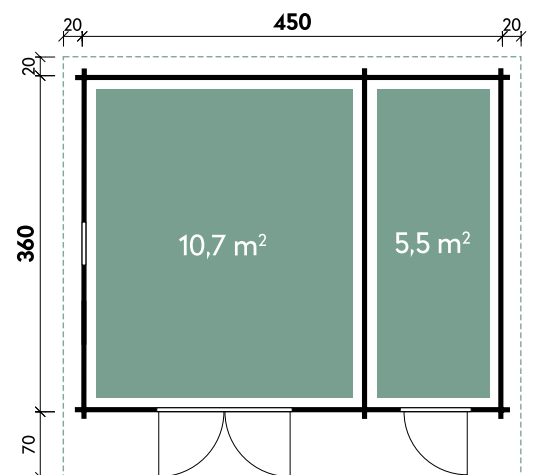

Liv	4536	4536 XL
Artikelnummer	846 060	846 245
UVP | Fracht* €	8.699 | 329	9.499 | 329
Farbe	Naturbelassen	Naturbelassen
Wandstärke	44 mm	44 mm
Gesamtmaß	490 x 450 cm	490 x 450 cm
Sockelmaß	450 x 360 cm	450 x 360 cm
Gesamthöhe	242 cm	255 cm
Dachneigung	5°	5°
Grundfläche	16,2 m²	16,2 m²
1 x Einzeltür	66 x 186 cm	66 x 195 cm
1 x Doppeltür	145 x 188 cm	145 x 195 cm
1 x Einzelfenster	62 x 88 cm	62 x 88 cm

Alle Modellgrößen		
Dachform	Fußbodenstärke	Spiegelverkehrte Montage
Pultdach	28 mm	möglich

Liv 4536