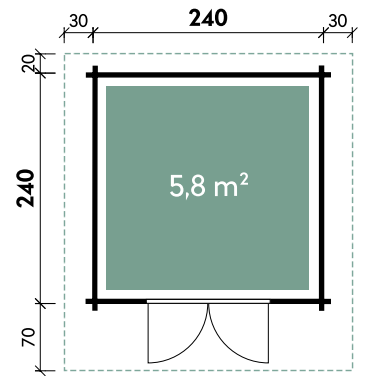

✓ Mit Fußboden

Alle Modellgrößen

Dachform	Fußbodenstärke
Satteldach	18 mm

Birka	2424	2432
Artikelnummer	234 010	234 020
UVP | Fracht* €	2.599 | 179	2.899 | 219
Farbe	Naturbelassen	Naturbelassen
Wandstärke	34 mm	34 mm
Gesamtmaß	300 x 330 cm	300 x 410 cm
Sockelmaß	240 x 240 cm	240 x 320 cm
Gesamthöhe	234 cm	234 cm
Dachneigung	14°	14°
Grundfläche	5,8 m²	7,7 m²
1 x Doppeltür	130 x 184 cm	130 x 184 cm

Maren	3024	3030
Artikelnummer	234 050	234 060
UVP | Fracht* €	2.899 | 179	3.299 | 219
Farbe	Naturbelassen	Naturbelassen
Wandstärke	34 mm	34 mm
Gesamtmaß	350 x 350 cm	350 x 440 cm
Sockelmaß	300 x 240 cm	300 x 300 cm
Gesamthöhe	263 cm	263 cm
Dachneigung	21°	21°
Grundfläche	7,2 m²	9 m²
1 x Doppeltür	130 x 184 cm	130 x 184 cm

Birka 2424