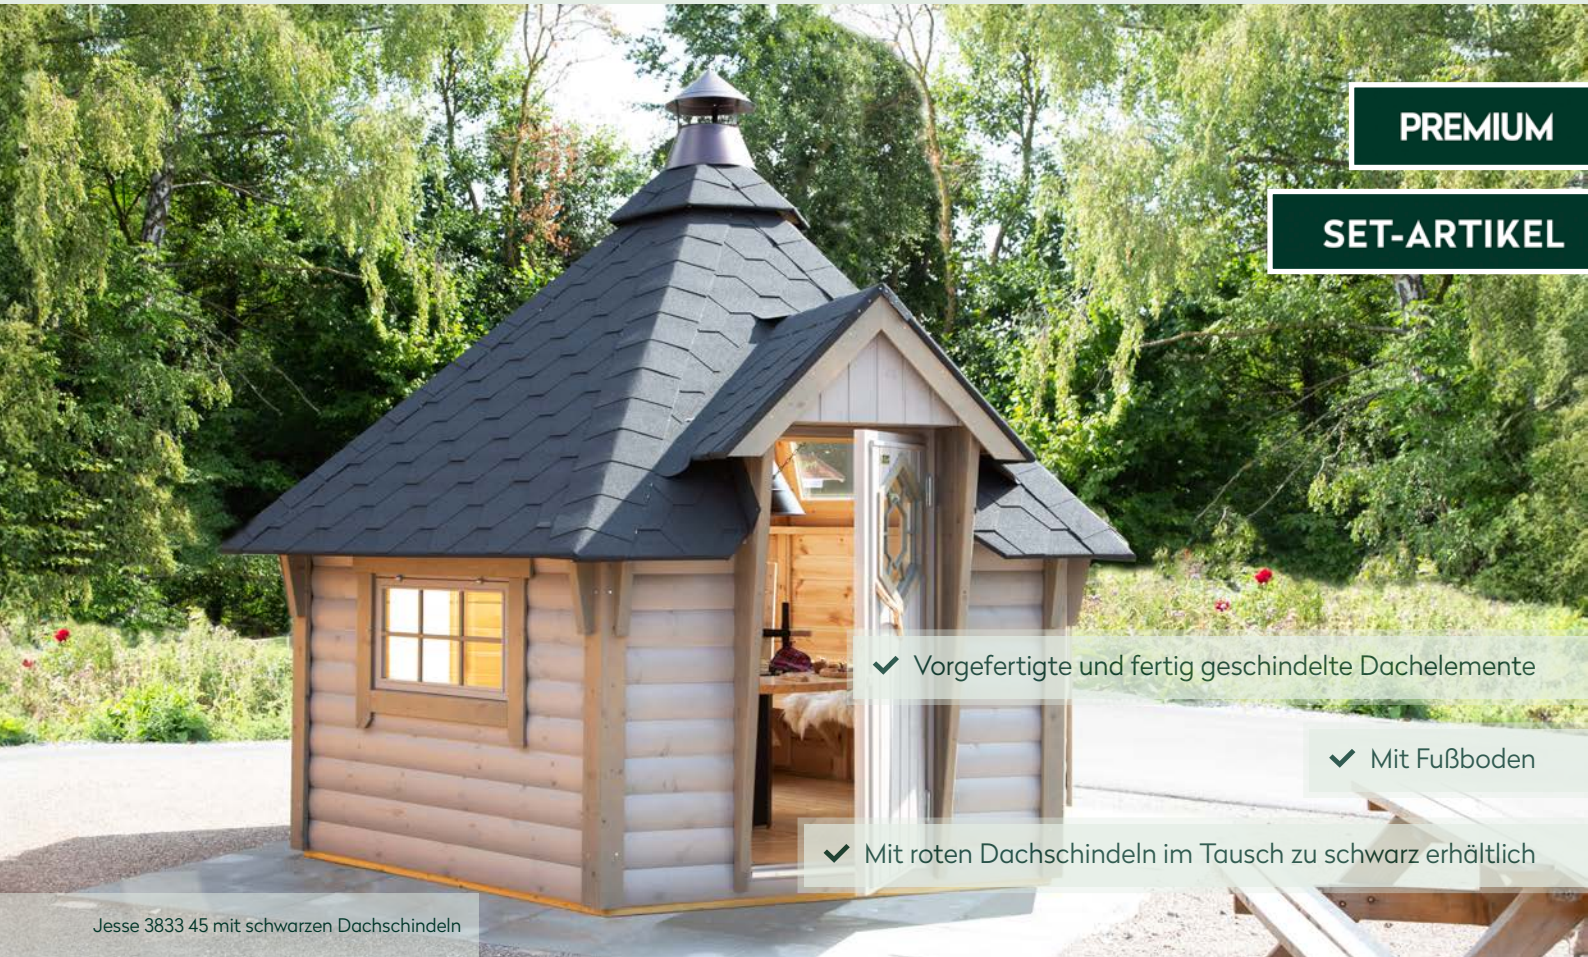

PREMIUM

SET-ARTIKEL

Jesse 3833 45 mit schwarzen Dachschindeln

Alle Modellgrößen

Dachform Zeltdach	Gesamthöhe 364 cm	Dachneigung 45°	Wandstärke 45 mm	Fußbodenstärke 18 mm

Jesse	3833	3833	3833
Artikelnummer	600 000	779 120	779 200
UVP | Fracht* €	5.999 | 329	6.699 | 329	7.799 | 329
Set-Artikel	-	Set 1	Set 2
Farbe	Naturbelassen	Naturbelassen	Naturbelassen
Gesamtmaß	438 x 388 cm	438 x 388 cm	438 x 388 cm
Sockelmaß	376 x 326 cm	376 x 326 cm	376 x 326 cm
Grundfläche	9,2 m²	9,2 m²	9,2 m²
1 x Einzeltür	71 x 165 cm	71 x 165 cm	71 x 165 cm
3 x Einzelfenster	82 x 44 cm	82 x 44 cm	82 x 44 cm