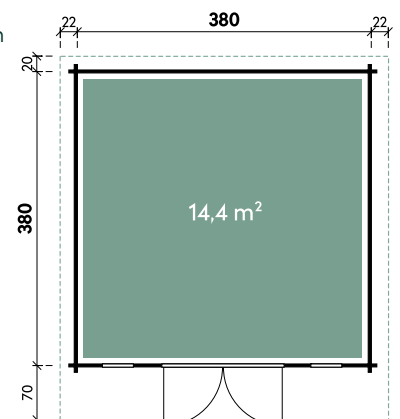

GUT & GÜNSTIG

✓ Mit Fußboden erhältlich

Alle Modellgrößen

Dachform Satteldach	Gesamthöhe 245 cm	Dachneigung 15°

Neele	3838	3838	3838	3838	3838	3838
Artikelnummer	840 530	840 537	850 041	851 041	850 042	851 042
UVP | Fracht* €	3.299 | 219	3.899 | 219	4.799 | 219	5.399 | 219	4.799 | 219	5.399 | 219
Farbe	Naturbelassen	Naturbelassen	Anthrazit	Anthrazit	Hellgrau	Hellgrau
Wandstärke	40 mm	40 mm	40 mm	40 mm	40 mm	40 mm
Fußbodenstärke	-	18 mm	-	18 mm	-	18 mm
Gesamtmaß	424 x 470 cm	424 x 470 cm	424 x 470 cm	424 x 470 cm	424 x 470 cm	424 x 470 cm
Sockelmaß	380 x 380 cm	380 x 380 cm	380 x 380 cm	380 x 380 cm	380 x 380 cm	380 x 380 cm
Grundfläche	14,4 m²	14,4 m²	14,4 m²	14,4 m²	14,4 m²	14,4 m²
1 x Doppeltür	139 x 188 cm	139 x 188 cm	139 x 188 cm	139 x 188 cm	139 x 188 cm	139 x 188 cm
2 x Einzelfenster	58 x 78 cm	58 x 78 cm	58 x 78 cm	58 x 78 cm	58 x 78 cm	58 x 78 cm

Neele 3838