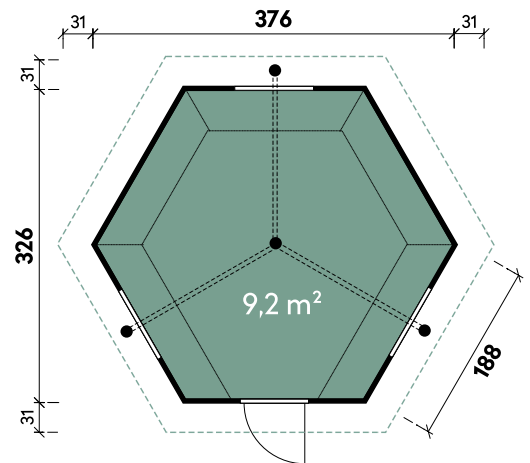

PREMIUM

SET-ARTIKEL

Alle Modellgrößen

Dachform Zeltdach	Gesamthöhe 364 cm	Dachneigung 45°	Wandstärke 45 mm	Fußbodenstärke 18 mm

Jesse	3833	3833	3833
Artikelnummer	600 000	779 120	779 200
UVP | Fracht* €	5.999 | 329	6.699 | 329	7.799 | 329
Set-Artikel	-	Set 1	Set 2
Farbe	Naturbelassen	Naturbelassen	Naturbelassen
Gesamtmaß	438 x 388 cm	438 x 388 cm	438 x 388 cm
Sockelmaß	376 x 326 cm	376 x 326 cm	376 x 326 cm
Grundfläche	9,2 m²	9,2 m²	9,2 m²
1 x Einzeltür	71 x 165 cm	71 x 165 cm	71 x 165 cm
3 x Einzelfenster	82 x 44 cm	82 x 44 cm	82 x 44 cm

Jesse 3833

Set-Artikel 1 | Inklusive

Set-Artikel 2 | Inklusive und Set-Artikel 1

Jesse	3833	3833	3833	3833	3833	3833
Artikelnummer	779 501	779 502	779 503	779 511	779 512	779 513
UVP | Fracht* €	8.398 | 329	8.398 | 329	8.398 | 329	9.498 | 329	9.498 | 329	9.498 | 329
Set-Artikel	Set 1	Set 1	Set 1	Set 2	Set 2	Set 2
Farbe	Betongrau	Eiche-Rustikal	Weiss	Betongrau	Eiche-Rustikal	Weiss
Gesamtmaß	438 x 388 cm	438 x 388 cm	438 x 388 cm	438 x 388 cm	438 x 388 cm	438 x 388 cm
Sockelmaß	376 x 326 cm	376 x 326 cm	376 x 326 cm	376 x 326 cm	376 x 326 cm	376 x 326 cm
Grundfläche	9,2 m²	9,2 m²	9,2 m²	9,2 m²	9,2 m²	9,2 m²
1 x Einzeltür	71 x 165 cm	71 x 165 cm	71 x 165 cm	71 x 165 cm	71 x 165 cm	71 x 165 cm
3 x Einzelfenster	82 x 44 cm	82 x 44 cm	82 x 44 cm	82 x 44 cm	82 x 44 cm	82 x 44 cm