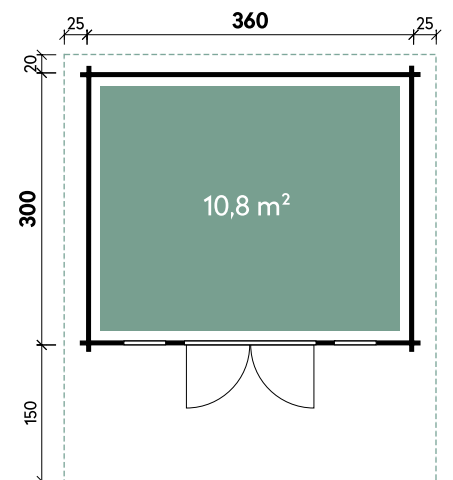

✓ Mit Fußboden

Hanna	3630	3636	3939	3630 XL	3636 XL	3939 XL
Artikelnummer	870 500	870 510	870 520	870 700	870 710	870 720
UVP | Fracht* €	6.799 | 329	7.899 | 329	7.899 | 329	7.299 | 329	7.799 | 329	8.399 | 329
Farbe	Naturbelassen	Naturbelassen	Naturbelassen	Naturbelassen	Naturbelassen	Naturbelassen
Wandstärke	70 mm	70 mm	70 mm	70 mm	70 mm	70 mm
Gesamtmaß	410 x 470 cm	440 x 530 cm	440 x 530 cm	410 x 470 cm	410 x 530 cm	440 x 530 cm
Sockelmaß	360 x 300 cm	390 x 390 cm	390 x 390 cm	360 x 300 cm	360 x 360 cm	390 x 390 cm
Gesamthöhe	254 cm	254 cm	254 cm	267 cm	267 cm	267 cm
Dachneigung	15°	14°	14°	15°	15°	14°
Grundfläche	10,8 m²	13 m²	15,2 m²	10,8 m²	13 m²	15,2 m²
1 x Doppeltür	145 x 187 cm	145 x 187 cm	145 x 187 cm	145 x 195 cm	145 x 195 cm	145 x 195 cm
2 x Einzelfenster	44 x 159 cm	44 x 159 cm	44 x 159 cm	44 x 159 cm	44 x 159 cm	44 x 159 cm

Alle Modellgrößen

Dachform	Fußbodenstärke
Satteldach	28 mm

Hanna 3630