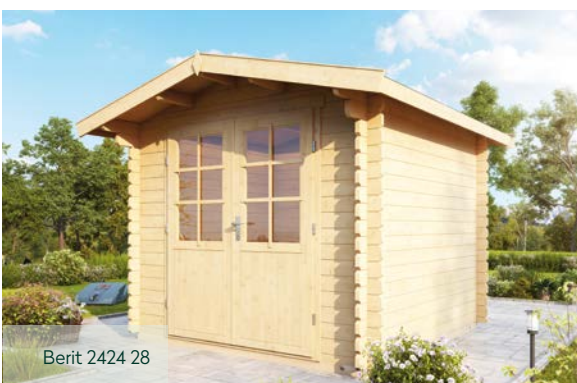

Berit 2424 28