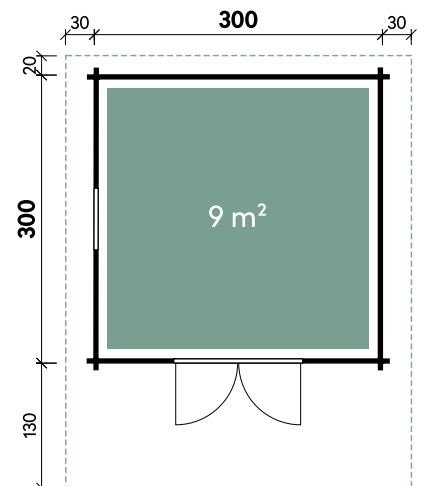

✓ Mit Fußboden

Alle Modellgrößen

Dachform	Gesamthöhe	Dachneigung	Fußbodenstärke	Spiegelverkehrte Montage möglich
Satteldach	250 cm	18°	18 mm	

Betty	3030
Artikelnummer	300 120
UVP | Fracht* €	3.799 | 219
Farbe	Naturbelassen
Wandstärke	44 mm
Gesamtmaß	360 x 450 cm
Sockelmaß	300 x 300 cm
Grundfläche	9 m²
1 x Doppeltür	134 x 187 cm
1 x Einzelfenster	64 x 97 cm

Betty 3030