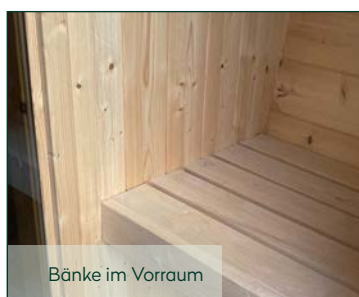

Detail

Sida 2140