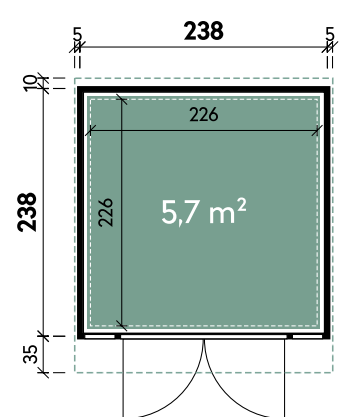

✓ Mit Entwässerung

Alle Modellgrößen

Dachform Pulldach	Gesamthöhe 232 cm	Dachneigung 6°

Frey	2424	2424	2424
Artikelnummer	460 011	460 012	460 013
UVP | Fracht* €	3.289 | 129	3.289 | 129	3.289 | 129
Farbe	Schwarz	Grau	Anthrazit
Gesamtmaß	248 x 283 cm	248 x 283 cm	248 x 283 cm
Sockelmaß	238 x 238 cm	238 x 238 cm	238 x 238 cm
Grundfläche	5,7 m²	5,7 m²	5,7 m²
1 x Einzeltür	97 x 194 cm	97 x 194 cm	97 x 194 cm

Finn	2424	2424	2424
Artikelnummer	460 021	460 022	460 023
UVP | Fracht* €	3.699 | 129	3.699 | 129	3.699 | 129
Farbe	Schwarz	Grau	Anthrazit
Gesamtmaß	248 x 283 cm	248 x 283 cm	248 x 283 cm
Sockelmaß	238 x 238 cm	238 x 238 cm	238 x 238 cm
Grundfläche	5,7 m²	5,7 m²	5,7 m²
1 x Doppeltür	160 x 194 cm	160 x 194 cm	160 x 194 cm

Zubehör

Finn 2424