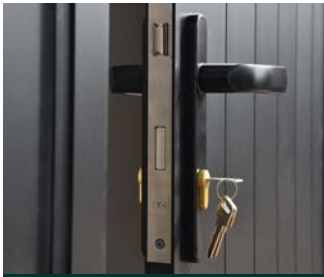

Qualitätsmerkmale Vitale

Aluminium Türdrücker
Zylinderschloss