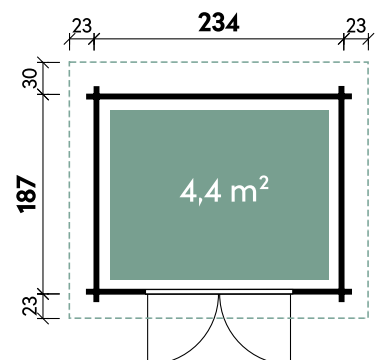

Detail

Dachkranz

Bella 2319

Bella 2924 28

Alle Modellgrößen

Dachform Pultdach	Gesamthöhe 222 cm	Dachneigung 4°	Spiegelverkehrte Montage möglich
----------------------	----------------------	-------------------	-------------------------------------