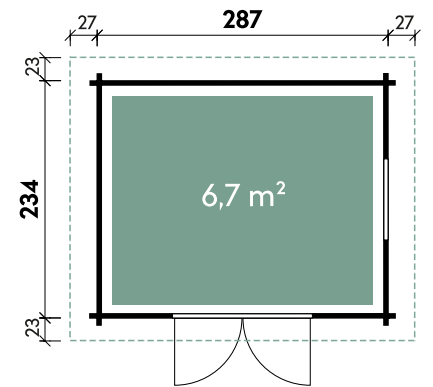

Alle Modellgrößen

Dachform Pultdach	Gesamthöhe 222 cm	Dachneigung 4°	Spiegelverkehrte Montage möglich

Bella	2924	2929
Artikelnummer	680 336	680 361
UVP | Fracht* €	3.299 | 179	3.599 | 179
Farbe	Grau	Grau
Wandstärke	28 mm	28 mm
Gesamtmaß	340 x 279 cm	340 x 332 cm
Sockelmaß	287 x 234 cm	287 x 287 cm
Grundfläche	6,7 m²	8,2 m²
1 x Doppeltür	138 x 189 cm	138 x 189 cm
1 x Einzelfenster	77 x 38 cm	77 x 38 cm

Bella 2924