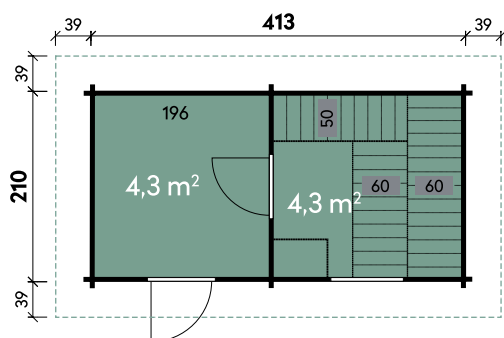

Sanne 4121 mit Vollglastür

Artikelnummer	350 310
UVP | Fracht* €	7.999 | 329
Farbe	Naturbelassen
Wandstärke	70 mm
Gesamtmaß	491 x 288 cm
Sockelmaß	413 x 210 cm
Grundfläche	8,7 m²
Gesamthöhe	254 cm
Dachform	Flachdach
Dachneigung	3°
Fußbodenstärke	28 mm
1 x Einzeltür	69 x 194 cm
1 x Einzeltür	75 x 187 cm
1 x Einzelfenster	76 x 34 cm