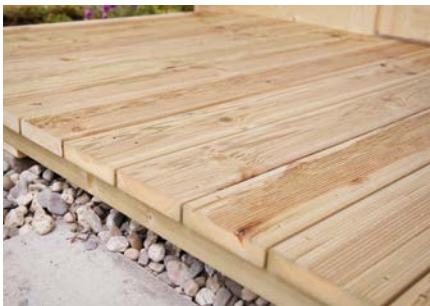

Hochwertige Leimholztür, kein Verzug

Sturmleiste bei Wandstärken 28 und 40 mm

Dreh/Kipp-Fenster

Eckversatz bei 28 mm Bohlen

Eckversatz bei 40 mm Bohlen

Beispiel Befestigungsmaterial

Qualitätsmerkmale Mali | Melina | Menja | Melinda

Terrassenfußboden

Fußbodendielen und -leisten

Qualitätsmerkmale Haldis | Hermosa

Verstellbarer Terrassenpfosten

Gewindestange

Isolierverglasung

GUT & GÜNSTIG

Maite 4030 // Alle Modelle werden naturbelassen geliefert.