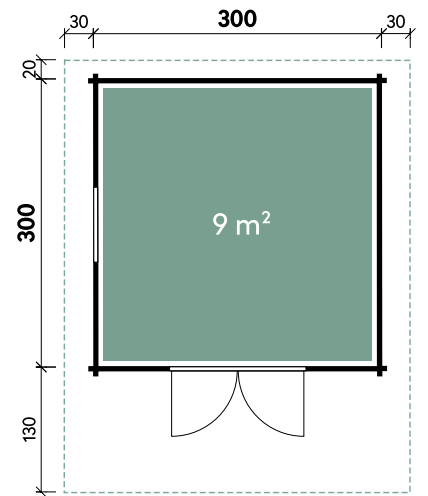

Belina 3030