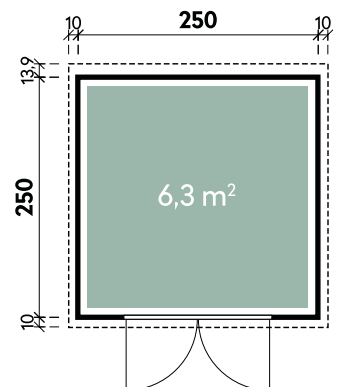

NEU

GUT & GÜNSTIG

✓ Mit Fußboden erhältlich

Alle Modellgrößen

Dachform Pulldach	Gesamthöhe 211 cm	Dachneigung 5°

Bengt	2525	2525	2525	2525	2525	2525
Artikelnummer	828 200	828 207	850 251	851 261	850 252	851 262
UVP | Fracht* €	1.899 | 129	2.149 | 129	2.499 | 129	2.749 | 129	2.499 | 129	2.749 | 129
Farbe	Naturbelassen	Naturbelassen	Anthrazit	Anthrazit	Hellgrau	Hellgrau
Wandstärke	28 mm	28 mm	28 mm	28 mm	28 mm	28 mm
Fußbodenstärke	-	18 mm	-	18 mm	-	18 mm
Gesamtmaß	270 x 274 cm	270 x 274 cm	270 x 274 cm	270 x 274 cm	270 x 274 cm	270 x 274 cm
Sockelmaß	250 x 250 cm	250 x 250 cm	250 x 250 cm	250 x 250 cm	250 x 250 cm	250 x 250 cm
Grundfläche	6,3 m²	6,3 m²	6,3 m²	6,3 m²	6,3 m²	6,3 m²
1 x Doppeltür	142 x 179 cm	142 x 179 cm	142 x 179 cm	142 x 179 cm	142 x 179 cm	142 x 179 cm

Bengt 2525