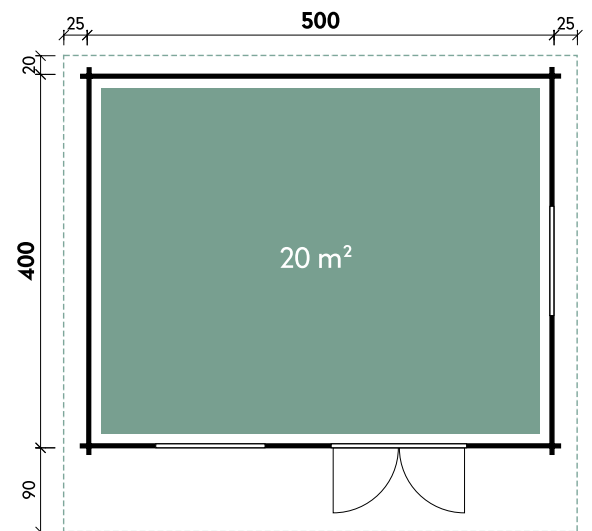

Nova 5050 70 XL

Nova 5040