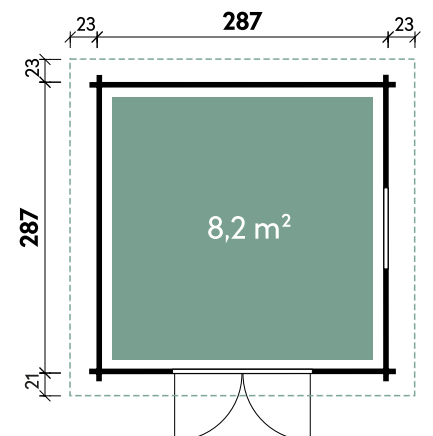

Alle Modellgrößen

Dachform Pultdach	Gesamthöhe 222 cm	Dachneigung 4°	Spiegelverkehrte Montage möglich

Bella	2924	2929
Artikelnummer	680 336	680 361
UVP | Fracht* €	3.299 | 179	3.599 | 179
Farbe	Grau	Grau
Wandstärke	28 mm	28 mm
Gesamtmaß	340 x 279 cm	340 x 332 cm
Sockelmaß	287 x 234 cm	287 x 287 cm
Grundfläche	6,7 m²	8,2 m²
1 x Doppeltür	138 x 189 cm	138 x 189 cm
1 x Einzelfenster	77 x 38 cm	77 x 38 cm

Bella 2929