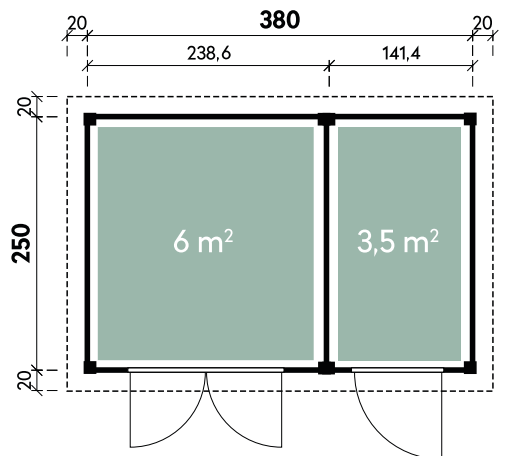

NEU

GUT & GÜNSTIG

✓ Mit Fußboden erhältlich

Borge 3825