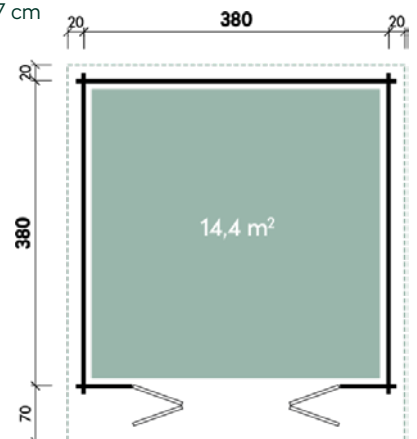

NEU

GUT & GÜNSTIG

✓ Mit Falttür

✓ Mit Fußboden erhältlich

Alle Modellgrößen

Dachform Pulldach	Gesamthöhe 239 cm	Dachneigung 2°

Tammo	3838	3838	3838	3838	3838	3838
Artikelnummer	828 330	828 337	850 301	851 211	850 302	851 212
UVP | Fracht* €	4.299 | 329	4.899 | 329	6.899 | 329	7.499 | 329	6.899 | 329	7.499 | 329
Farbe	Naturbelassen	Naturbelassen	Anthrazit	Anthrazit	Hellgrau	Hellgrau
Wandstärke	40 mm	40 mm	40 mm	40 mm	40 mm	40 mm
Fußbodenstärke	-	18 mm	-	18 mm	-	18 mm
Gesamtmaß	420 x 470 cm	420 x 470 cm	420 x 470 cm	420 x 470 cm	420 x 470 cm	420 x 470 cm
Sockelmaß	380 x 380 cm	380 x 380 cm	380 x 380 cm	380 x 380 cm	380 x 380 cm	380 x 380 cm
Grundfläche	14,4 m²	14,4 m²	14,4 m²	14,4 m²	14,4 m²	14,4 m²
1 x Falttür	230 x 187 cm	230 x 187 cm	230 x 187 cm	230 x 187 cm	230 x 187 cm	230 x 187 cm

Tammo 3838