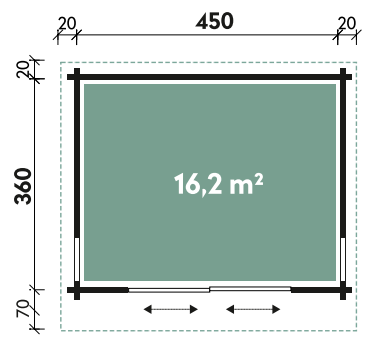

Alvina 4536 rechts öffnend