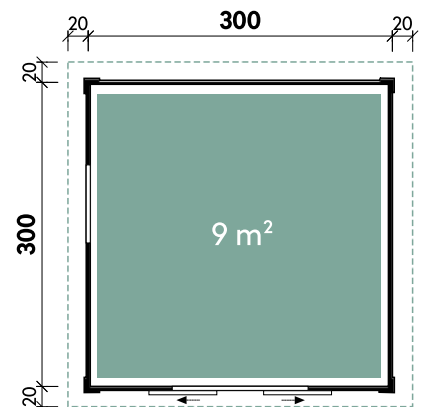

✓ Mit Dachpappe

✓ Mit Fußboden

Alle Modellgrößen

Dachform	Gesamthöhe	Dachneigung	Fußbodenstärke	Spiegelverkehrte Montage möglich
Pultdach	228 cm	3 / 2°	18 mm	

Pina	3024	3030
Artikelnummer	228 310	228 330
UVP | Fracht* €	2.699 | 179	2.999 | 179
Farbe	Naturbelassen	Naturbelassen
Wandstärke	28 mm	28 mm
Gesamtmaß	340 x 280 cm	340 x 340 cm
Sockelmaß	300 x 240 cm	300 x 300 cm
Grundfläche	7,2 m²	9 m²
1 x Schiebetür	134 x 187 cm	134 x 187 cm
1 x Einzelfenster	77 x 32 cm	77 x 32 cm

Leoni	4324	5824
Artikelnummer	228 410	228 420
UVP | Fracht* €	3.299 | 179	3.599 | 179
Farbe	Naturbelassen	Naturbelassen
Wandstärke	28 mm	28 mm
Gesamtmaß	470 x 280 cm	620 x 280 cm
Sockelmaß	430 x 240 cm	580 x 240 cm
Grundfläche	10,3 m²	13,9 m²
1 x Schiebetür	134 x 187 cm	134 x 187 cm
1 x Einzelfenster	77 x 32 cm	77 x 32 cm

Pina 3030