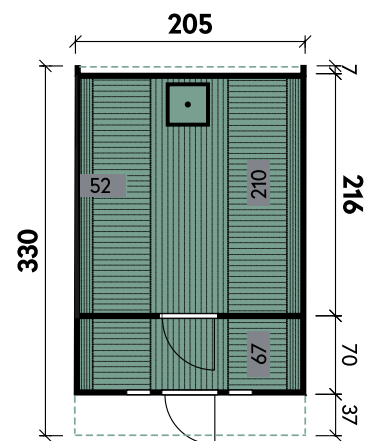

✓ Mit Dachschindeln

✓ Mit Ofenschutzgitter

✓ Mit Vorraum

✓ Mit Fußboden

✓ Mit roten Dachschindeln erhältlich

Svea	2133	2133	2133	2133	2133
Artikelnummer	310 335	310 330	311 731	311 732	311 733
UVP | Fracht* €	4.399 | 179	6.699 | 499	6.899 | 499	6.899 | 499	6.899 | 499
Materialart	Fichte	Fichte	Fichte	Fichte	Fichte
Anlieferung	Bausatz	montiert	montiert	montiert	montiert
Farbe	Naturbelassen	Naturbelassen	Hellgrau	Kiefer	Walnuss
Wandstärke	42 mm	42 mm	42 mm	42 mm	42 mm
Gesamtmaß (Ø x Länge)	205 x 330 cm	205 x 330 cm	205 x 330 cm	205 x 330 cm	205 x 330 cm
Grundfläche	6,7 m²	6,7 m²	6,7 m²	6,7 m²	6,7 m²
1 x Einzeltür	52 x 162 cm	52 x 162 cm	52 x 162 cm	52 x 162 cm	52 x 162 cm
1 x Einzeltür	50 x 156 cm	50 x 156 cm	50 x 156 cm	50 x 156 cm	50 x 156 cm
4 x Einzelfenster	feststehend	feststehend	feststehend	feststehend	feststehend

Detail

Svea 2133