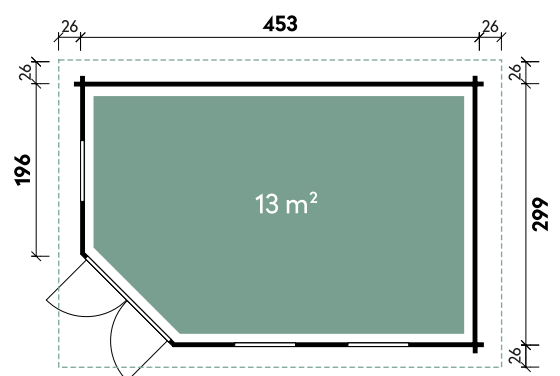

✓ Mit Fußboden

Alle Modellgrößen

Dachform	Gesamthöhe	Dachneigung	Fußbodenstärke	Spiegelverkehrte Montage möglich
Walmdach	284 cm	22°	18 mm	

Abbe	4530	Alba	4530
Artikelnummer	536 050	Artikelnummer	536 060
UVP | Fracht* €	5.499 | 329	UVP | Fracht* €	4.999 | 329
Farbe	Naturbelassen	Farbe	Naturbelassen
Wandstärke	40 mm	Wandstärke	40 mm
Gesamtmaß	505 x 351 cm	Gesamtmaß	505 x 351 cm
Sockelmaß	453 x 299 cm	Sockelmaß	453 x 299 cm
Grundfläche	13 m²	Grundfläche	13 m²
1 x Einzeltür	75 x 187 cm	1 x Doppeltür	134 x 187 cm
1 x Doppeltür	134 x 187 cm	3 x Einzelfenster	69 x 125 cm
2 x Einzelfenster	69 x 125 cm		

Alba 4530