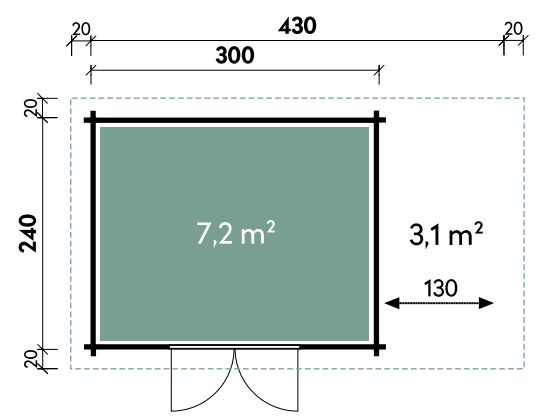

Emelie 4324 mit Vollglastür

Ein Modell – 5 Türvarianten