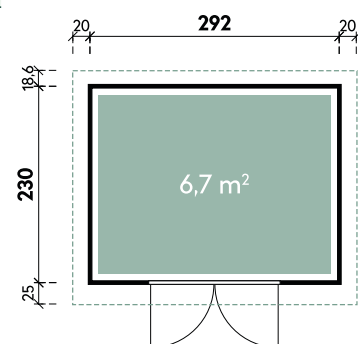

Alle Modellgrößen

Dachform Pulldach	Gesamthöhe 211 cm	Dachneigung 5 / 6°

Thies	2923	2923	2923	2923	2923	2923
Artikelnummer	828 210	828 217	850 211	851 221	850 212	851 222
UVP | Fracht* €	1.999 | 179	2.499 | 179	2.599 | 179	2.899 | 179	2.599 | 179	2.899 | 179
Farbe	Naturbelassen	Naturbelassen	Anthrazit	Anthrazit	Hellgrau	Hellgrau
Wandstärke	28 mm	28 mm	28 mm	28 mm	28 mm	28 mm
Fußbodenstärke	-	18 mm	-	18 mm	-	18 mm
Gesamtmaß	332 x 274 cm	332 x 274 cm	332 x 274 cm	332 x 274 cm	332 x 274 cm	332 x 274 cm
Sockelmaß	292 x 230 cm	292 x 230 cm	292 x 230 cm	292 x 230 cm	292 x 230 cm	292 x 230 cm
Grundfläche	6,7 m²	6,7 m²	6,7 m²	6,7 m²	6,7 m²	6,7 m²
1 x Doppeltür	142 x 179 cm	142 x 179 cm	142 x 179 cm	142 x 179 cm	142 x 179 cm	142 x 179 cm

Thies	2929	2929	2929	2929	2929	2929
Artikelnummer	828 220	828 227	850 221	851 231	850 222	851 232
UVP | Fracht* €	2.199 | 179	2.599 | 179	2.799 | 179	3.199 | 179	2.799 | 179	3.199 | 179
Farbe	Naturbelassen	Naturbelassen	Anthrazit	Anthrazit	Hellgrau	Hellgrau
Wandstärke	28 mm	28 mm	28 mm	28 mm	28 mm	28 mm
Fußbodenstärke	-	18 mm	-	18 mm	-	18 mm
Gesamtmaß	332 x 334 cm	332 x 334 cm	332 x 334 cm	332 x 334 cm	332 x 334 cm	332 x 334 cm
Sockelmaß	292 x 292 cm	292 x 292 cm	292 x 292 cm	292 x 292 cm	292 x 292 cm	292 x 292 cm
Grundfläche	8,5 m²	8,5 m²	8,5 m²	8,5 m²	8,5 m²	8,5 m²
1 x Doppeltür	142 x 179 cm	142 x 179 cm	142 x 179 cm	142 x 179 cm	142 x 179 cm	142 x 179 cm

Thies 2923