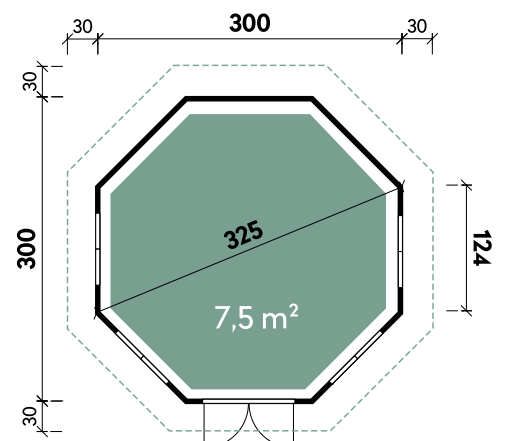

✓ Mit Fussboden

✓ Vorgefertigte und fertig geschindelnde Dachelemente

✓ Mit roten / grünen Dachschindeln erhältlich

Alle Modellgrößen

Dachform	Gesamthöhe	Dachneigung	Fußbodenstärke
Zeltdach	330 cm	32°	28 mm

Mads	3030	3030
Artikelnummer	660 030	660 032
UVP | Fracht* €	7.899 | 329	7.899 | 329
Farbe	Naturbelassen	Naturbelassen
Dachschindeln	Schwarz	Grün
Wandstärke	45 mm	45 mm
Gesamtmaß	360 x 360 cm	360 x 360 cm
Sockelmaß	300 x 300 cm	300 x 300 cm
Grundfläche	7,5 m²	7,5 m²
1 x Doppeltür	90 x 186 cm	90 x 186 cm
2 x Doppelfenster	71 x 118 cm	71 x 118 cm
2 x Doppelfenster	feststehend	feststehend

Mads 3030