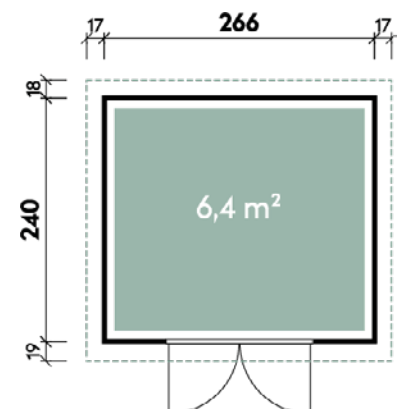

Grundfläche

6,4 m²

1 x Doppeltür

139 x 190 cm

Detail

Nives 2724 28 Anthrazit/Hellgrau

Nives 2724 28 Anthrazit/Hellgrau

Nives 2724