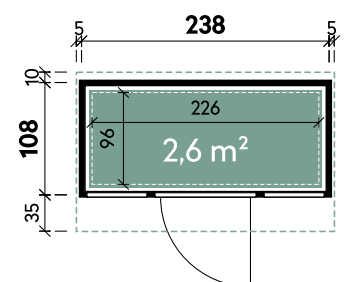

✓ Mit Entwässerung

Alle Modellgrößen

Dachform Pulldach	Gesamthöhe 229 cm	Dachneigung 10°

Frey	2411	2411	2411
Artikelnummer	460 001	460 002	460 003
UVP | Fracht* €	2.799 | 129	2.799 | 129	2.799 | 129
Farbe	Schwarz	Grau	Anthrazit
Gesamtmaß	248 x 153 cm	248 x 153 cm	248 x 153 cm
Sockelmaß	238 x 108 cm	238 x 108 cm	238 x 108 cm
Grundfläche	2,6 m²	2,6 m²	2,6 m²
1 x Einzeltür	97 x 194 cm	97 x 194 cm	97 x 194 cm

Zubehör

Frey 2411