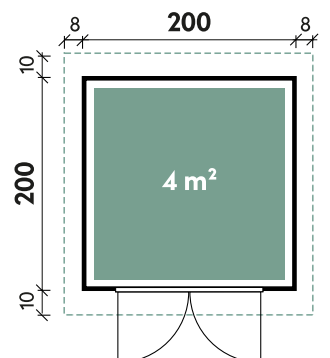

Vitale 2020