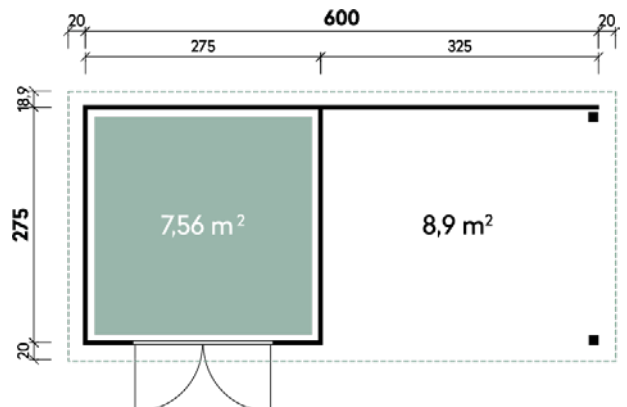

NEU

GUT & GÜNSTIG

✓ Mit Fußboden erhältlich

✓ Verstellbarer Terrassenpfosten

Alle Modellgrößen

Dachform Pulldach	Gesamthöhe 222 cm	Dachneigung 5 / 4°	Spiegelverkehrte Montage möglich

Ole	6028	6028	6028	6028	6028	6028	7133	7133
Artikelnummer	828 460	828 467	850 231	851 241	850 232	851 242	828 450	828 457
UVP | Fracht* €	3.299 | 179	3.749 | 179	4.499 | 179	4.949 | 179	4.499 | 179	4.949 | 179	3.899 | 219	4.449 | 219
Farbe	Naturbelassen	Naturbelassen	Anthrazit	Anthrazit	Hellgrau	Hellgrau	Naturbelassen	Naturbelassen
Wandstärke	28 mm	28 mm	28 mm	28 mm	28 mm	28 mm	28 mm	28 mm
Fußbodenstärke	-	18 mm	-	18 mm	-	18 mm	-	18 mm
Gesamtmaß	640 x 314 cm	640 x 314 cm	640 x 314 cm	640 x 314 cm	640 x 314 cm	640 x 314 cm	750 x 369 cm	750 x 369 cm
Sockelmaß	600 x 275 cm	600 x 275 cm	600 x 275 cm	600 x 275 cm	600 x 275 cm	600 x 275 cm	710 x 330 cm	710 x 330 cm
Grundfläche	16 m²	16 m²	16 m²	16 m²	16 m²	16 m²	22,7 m²	22,7 m²
1 x Doppeltür	151 x 190 cm	151 x 190 cm	151 x 190 cm	151 x 190 cm	151 x 190 cm	151 x 190 cm	151 x 190 cm	151 x 190 cm

Ole	7133	7133	7133	7133
Artikelnummer	850 241	851 251	850 242	851 252
UVP | Fracht* €	5.299 | 219	5.849 | 219	5.299 | 219	5.849 | 219
Farbe	Anthrazit	Anthrazit	Hellgrau	Hellgrau
Wandstärke	28 mm	28 mm	28 mm	28 mm
Fußbodenstärke	-	18 mm	-	18 mm
Gesamtmaß	750 x 369 cm	750 x 369 cm	750 x 369 cm	750 x 369 cm
Sockelmaß	710 x 330 cm	710 x 330 cm	710 x 330 cm	710 x 330 cm
Grundfläche	22,7 m²	22,7 m²	22,7 m²	22,7 m²
1 x Doppeltür	151 x 190 cm	151 x 190 cm	151 x 190 cm	151 x 190 cm

Ole 6028