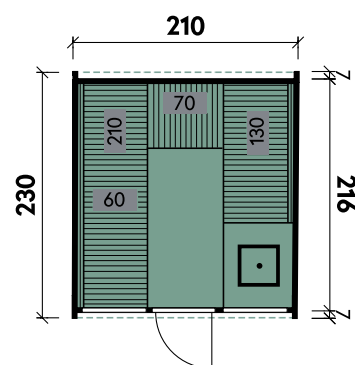

PREMIUM

- ✓ Mit Dachschindeln
- ✓ Mit Ofenschutzgitter
- ✓ Mit Fußboden

Carol	2123	2123	2123	2123	2123	2123	2123	2123
Artikelnummer	314 012	314 022	314 032	314 042	314 052	314 062	314 072	314 082
UVP | Fracht* €	5.399 | 99	5.999 | 99	6.699 | 99	7.299 | 99	6.499 | 99	7.199 | 99	7.299 | 99	8.499 | 99
Materialart	Fichte	Fichte	Thermoholz	Thermoholz	Fichte	Fichte	Thermoholz	Thermoholz
Rückwand	Holz	Halbglas	Holz	Halbglas	Holz	Halbglas	Holz	Halbglas
Saunabänke	I-Form	I-Form	I-Form	I-Form	U-Form	U-Form	U-Form	U-Form
Bänke	Bausatz	Bausatz	Bausatz	Bausatz	Bausatz	Bausatz	Bausatz	Bausatz
Anlieferung	Bausatz	Bausatz	Bausatz	Bausatz	Bausatz	Bausatz	Bausatz	Bausatz
Farbe	Naturbelassen	Naturbelassen	Naturbelassen	Naturbelassen	Naturbelassen	Naturbelassen	Naturbelassen	Naturbelassen
Wandstärke	42 mm	42 mm	42 mm	42 mm	42 mm	42 mm	42 mm	42 mm
Gesamtmaß (Ø x Länge)	210 x 230 cm	210 x 230 cm	210 x 230 cm	210 x 230 cm	210 x 230 cm	210 x 230 cm	210 x 230 cm	210 x 230 cm
Grundfläche	4,7 m²	4,7 m²	4,7 m²	4,7 m²	4,7 m²	4,7 m²	4,7 m²	4,7 m²
1 x Einzeltür	50 x 160 cm	50 x 160 cm	50 x 160 cm	50 x 160 cm	50 x 160 cm	50 x 160 cm	50 x 160 cm	50 x 160 cm

Detail

Carol 2123